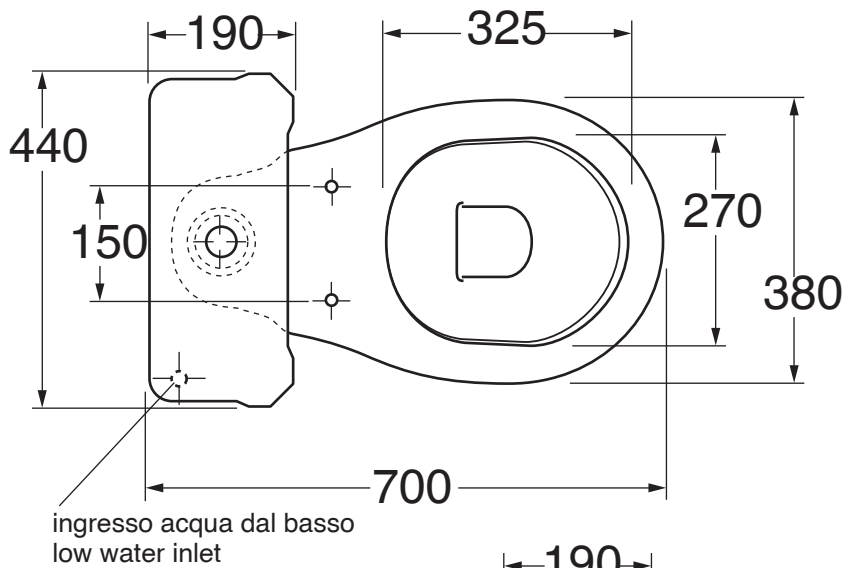

GIU 100/MBS

Vaso monoblocco scarico a terra
Monoblock w.c. with floor trap
Dimensioni/dimensions: 70x38xH41 cm
Peso/weight: 20 kg

GIU 400/MBL

Cassetta per vaso monoblocco
Cistern for monoblock w.c.
Dimensioni/dimensions: 44x19xH39 cm
Peso/weight: 11 kg

GIU 400/E

Cassetta Giunone England per vaso monoblocco
Giunono England cistern for monoblock w.c.
Dimensioni/dimensions: 44x19xH39 cm
Peso/weight: 11 kg