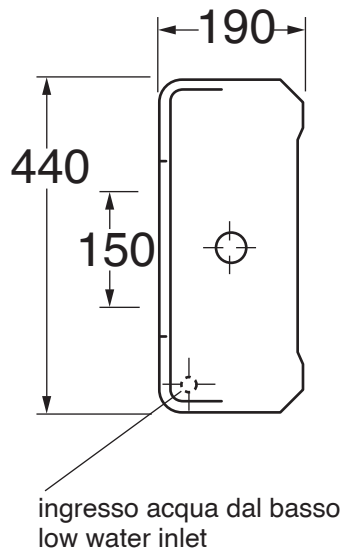

GIU 100/MBS

Vaso monoblocco scarico a terra
Monoblock w.c. with floor trap
Dimensioni/dimensions: 70x38xH41 cm
Peso/weight: 20 kg

GIU 400/MBL

Cassetta per vaso monoblocco
Cistern for monoblock w.c.
Dimensioni/dimensions: 44x19xH39 cm
Peso/weight: 11 kg

GIU 400/E

Cassetta Giunone England per vaso monoblocco
Giunono England cistern for monoblock w.c.
Dimensioni/dimensions: 44x19xH39 cm
Peso/weight: 11 kg