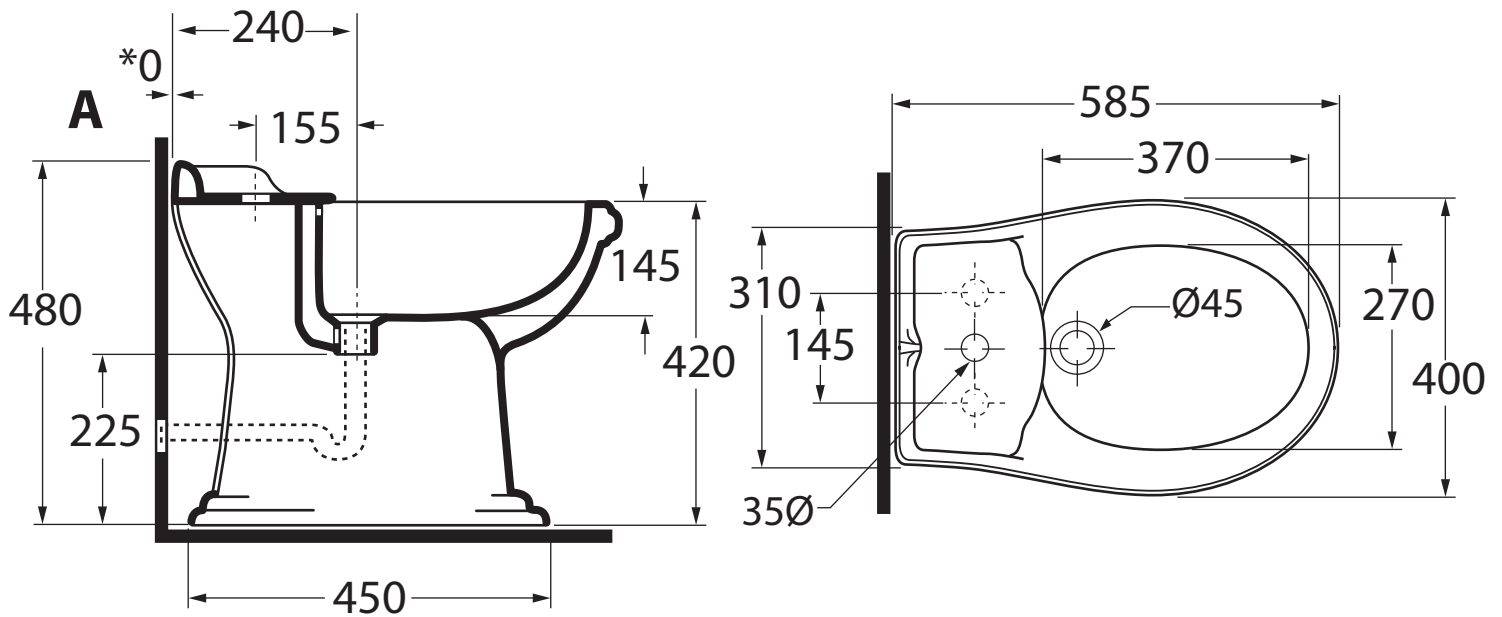

JUB 500 M

Bidet monoforo  
one - hole bidet

Dimensioni/dimensions: 58,5x40xH42 cm  
Peso/weight:22kg

JUB 500 T

Bidet a tre fori  
Three-holes bidet

Dimensioni/dimensions: 58,5x40xH42 cm  
Peso/weight:22kg

A\* 0 riferimento vaso

B\* 80-670 riferimento vaso

A\* 0 ref w.c.

B\* 80-670 ref w.c.