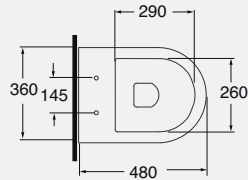

#### DESCRIPTION

Wall-hung w.c. 48 cm Mini Thin  
cod. THI 148/SOSK - Kg. 16,00

#### DESCRIZIONE

Bidet monoforo 48 cm Mini Thin  
cod. THI 548 - kg. 21

#### DESCRIPTION

One-hole bidet 48 cm Mini Thin  
cod. THI 548 - Kg. 21