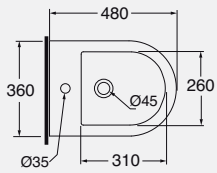

#### DESCRIPTION

Wall-hung one-hole bidet 48 cm Mini Thin  
cod. THI 548/SOSK - Kg. 12,5

**L'Azzurra consiglia l'utilizzo del sifone a scomparsa per bidet sospeso**

Azzurra recommends the use of concealed siphon for wall-hung bidet

#### DESCRIZIONE

Vaso sospeso 48 cm Mini Thin  
cod. THI 148/SOSK - kg. 16,00

#### DESCRIPTION

Wall-hung w.c. 48 cm Mini Thin  
cod. THI 148/SOSK - Kg. 16,00