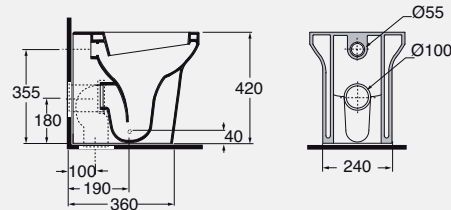

#### DESCRIPTION

Wall-hung w.c. 48 cm Mini Thin  
cod. THI 148/SOSK - Kg. 16,00

#### DESCRIZIONE

Bidet monoforo 48 cm Mini Thin  
cod. THI 548 - kg. 21

#### DESCRIPTION

One-hole bidet 48 cm Mini Thin  
cod. THI 548 - Kg. 21

#### DESCRIZIONE

Vaso con scarico a parete 48 cm  
cod. THI 148/P - kg. 22

Vaso con scarico a parete  
trasformabile a pavimento tramite  
curva tecnica in plastica  
cod. THI 148/S - kg. 22