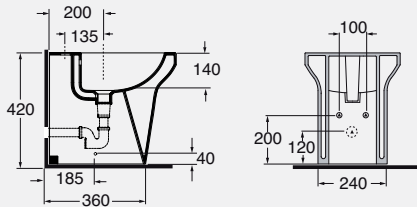

#### DESCRIPTION

Wall-hung one-hole bidet 48 cm Mini Thin  
cod. THI 548/SOSK - Kg. 12,5

**L'Azzurra consiglia l'utilizzo del sifone a scomparsa per bidet sospeso**

Azzurra recommends the use of concealed siphon for wall-hung bidet

#### DESCRIZIONE

Vaso sospeso 48 cm Mini Thin  
cod. THI 148/SOSK - kg. 16,00

#### DESCRIPTION

Wall-hung w.c. 48 cm Mini Thin  
cod. THI 148/SOSK - Kg. 16,00