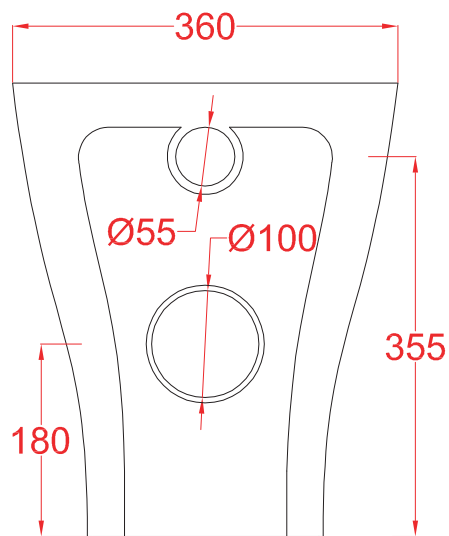

## TEN | TE20

vaso filo muro universale 52\*36\*41  
back to wall WC 52\*36\*41

PESO/WEIGHT: KG 24

N.B. Le misure indicate possono subire una variazione dell'0,6% circa, dovuta ad usura stampi e a variazioni delle caratteristiche tecniche relative alle materie prime che compongono l'impasto.

N.B. Indicated size could have a variation of about 0,6% due to usure of the moulds or the variations of the materials' technical characteristics used in the mixture.