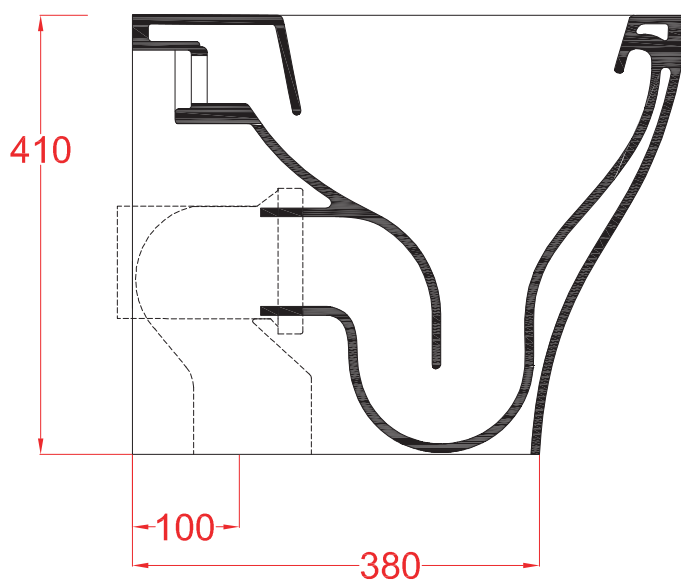

## TEN | TE20

vaso filo muro universale 52\*36\*41  
back to wall WC 52\*36\*41

PESO/WEIGHT: KG 24

N.B. Le misure indicate possono subire una variazione dell'0,6% circa, dovuta ad usura stampi e a variazioni delle caratteristiche tecniche relative alle materie prime che compongono l'impasto.

N.B. Indicated size could have a variation of about 0,6% due to usure of the moulds or the variations of the materials' technical characteristics used in the mixture.