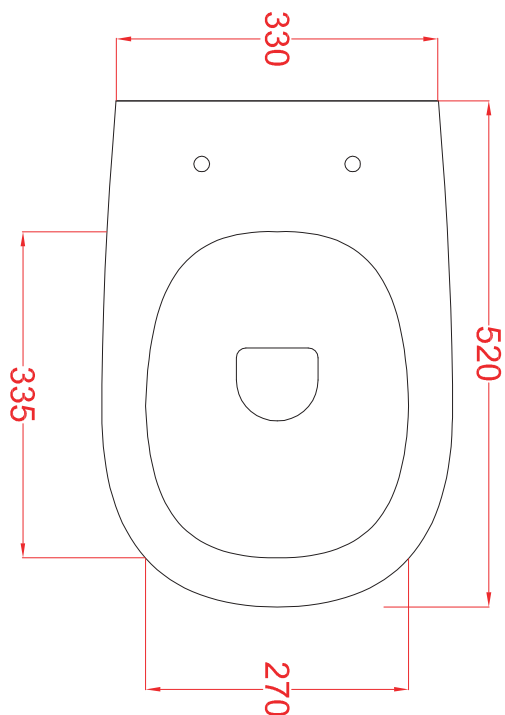

## TEN | TE20

vaso filo muro universale 52\*36\*41  
back to wall WC 52\*36\*41

PESO/WEIGHT: KG 24

N.B. Le misure indicate possono subire una variazione dell'0,6% circa, dovuta ad usura stampi e a variazioni delle caratteristiche tecniche relative alle materie prime che compongono l'impasto.

N.B. Indicated size could have a variation of about 0,6% due to usure of the moulds or the variations of the materials' technical characteristics used in the mixture.