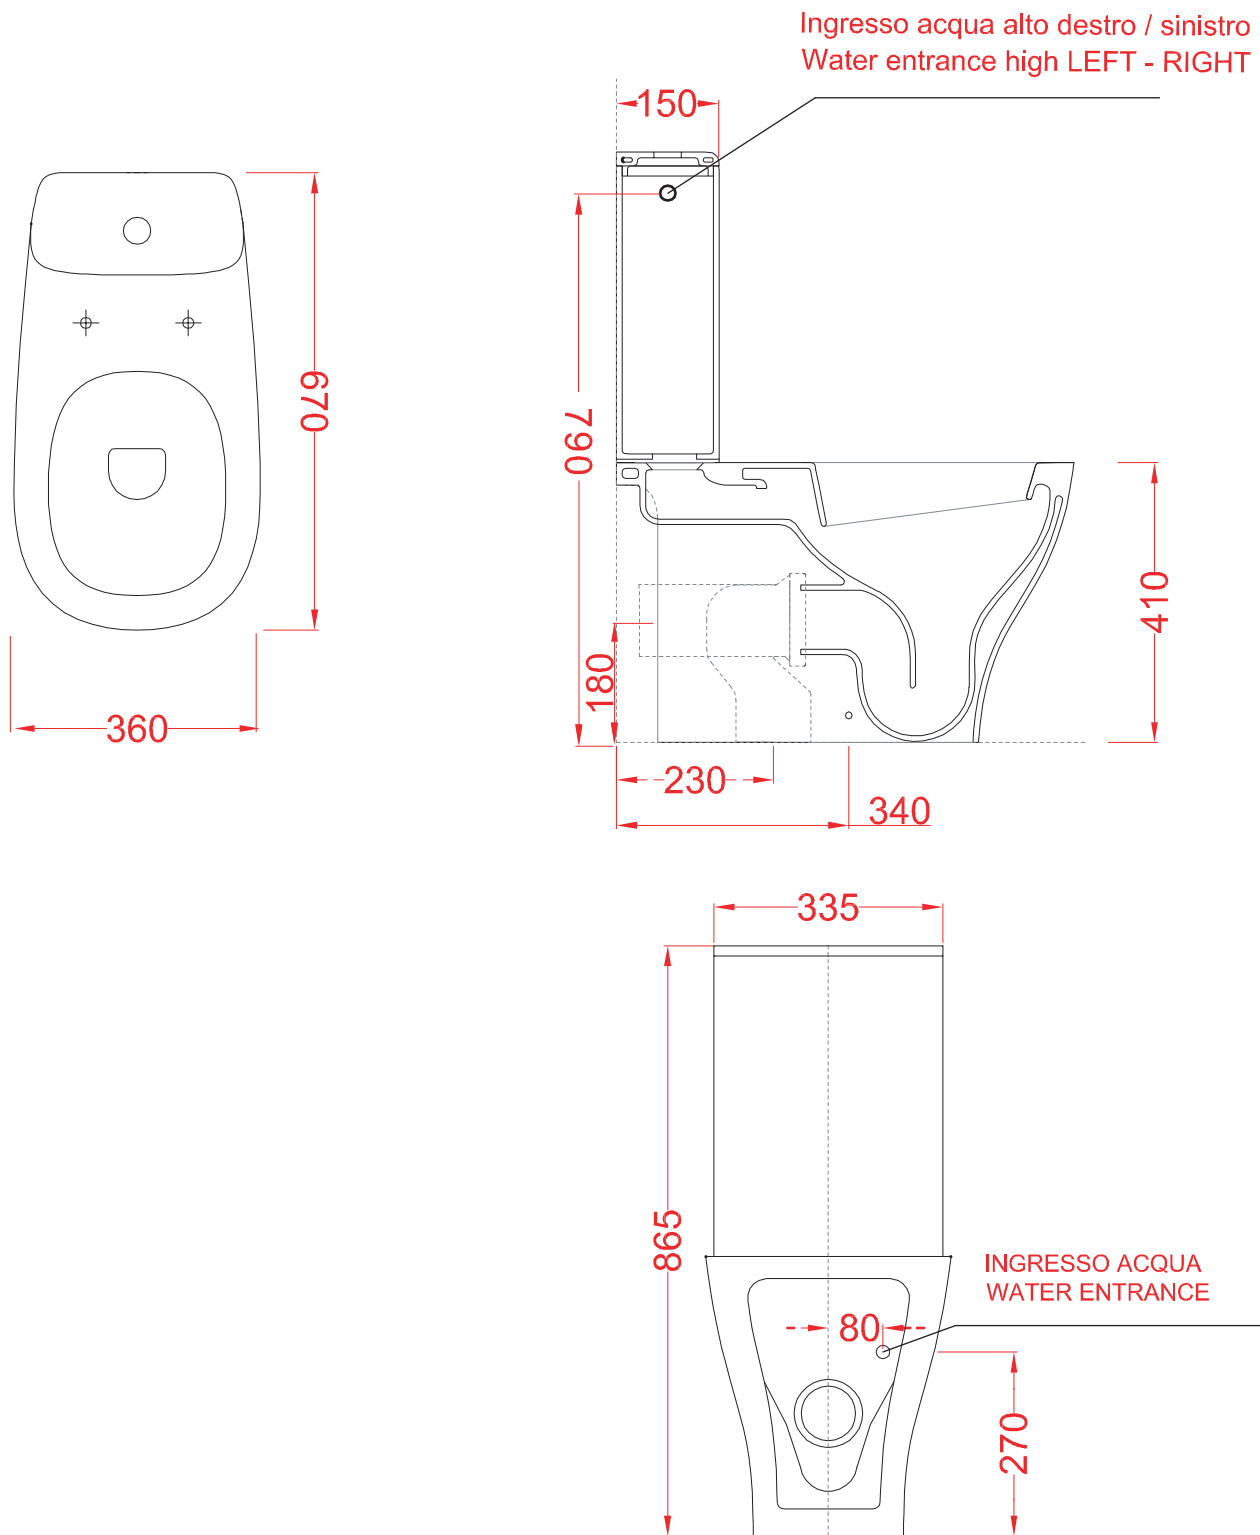

ART CERAM

ART CERAM SRL
VIA MONSIGNOR TENDERINI SNC
01033 CIVITA CASTELLANA (VT) - ITALY
T. (+39) 0761 599499
F. (+39) 0761 514232
E. INFO@ARTCERAM.IT
W. WWW.ARTCERAM.IT

TEN | TE40 + TE45

vaso monoblocco 67*36*41 + cassetta mon 15*33.5*45.5
close-coupled WC 67*36*41 + ceramic cistern 15*33.5*45.5

PESO/WEIGHT: KG 36

N.B. Le misure indicate possono subire una variazione dell'0,6% circa, dovuta ad usura stampi e a variazioni delle caratteristiche tecniche relative alle materie prime che compongono l'impasto.

N.B. Indicated size could have a variation of about 0,6% due to usure of the moulds or the variations of the materials' technical characteristics used in the mixture.