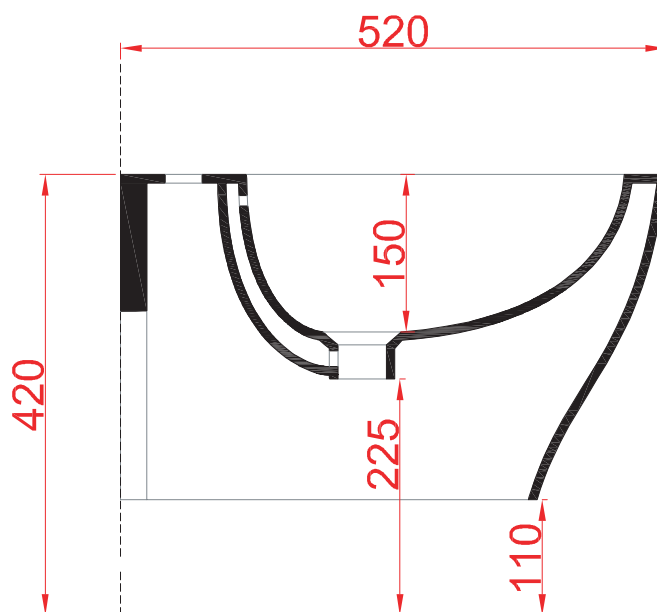

## TEN | TE35

bidet sospeso 52\*36\*31  
wall-hung bidet 52\*36\*31

PESO/WEIGHT: KG 20

N.B. Le misure indicate possono subire una variazione dell'0,6% circa, dovuta ad usura stampi e a variazioni delle caratteristiche tecniche relative alle materie prime che compongono l'impasto.

N.B. Indicated size could have a variation of about 0,6% due to usure of the moulds or the variations of the materials' technical characteristics used in the mixture.