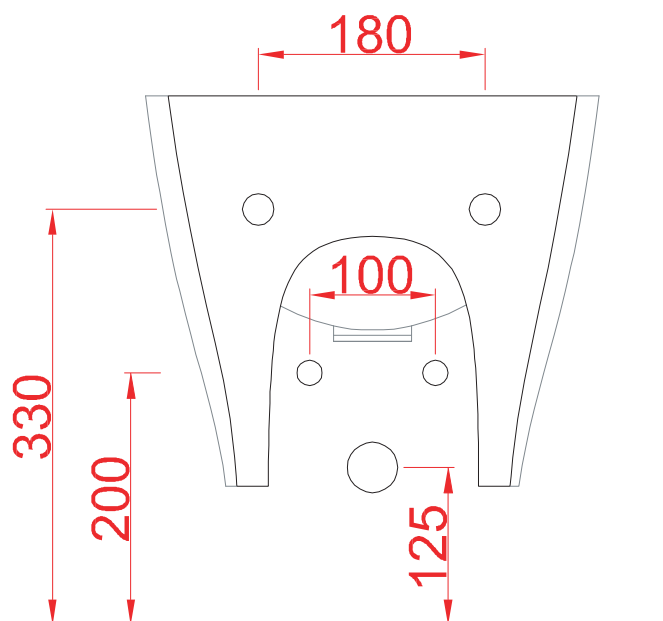

## TEN | TE35

bidet sospeso 52\*36\*31  
wall-hung bidet 52\*36\*31

PESO/WEIGHT: KG 20

N.B. Le misure indicate possono subire una variazione dell'0,6% circa, dovuta ad usura stampi e a variazioni delle caratteristiche tecniche relative alle materie prime che compongono l'impasto.

N.B. Indicated size could have a variation of about 0,6% due to usure of the moulds or the variations of the materials' technical characteristics used in the mixture.