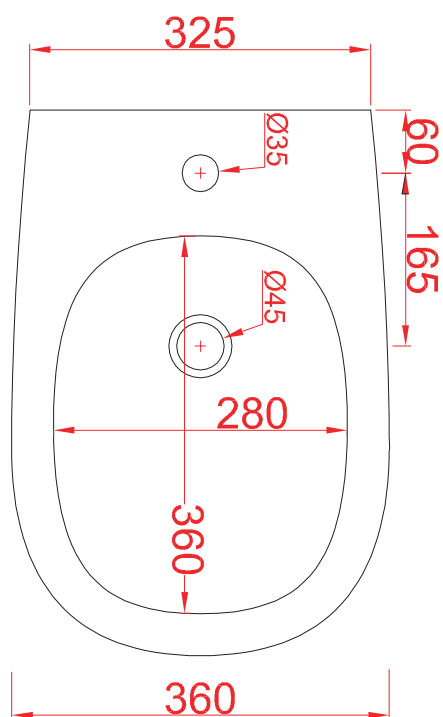

## TEN | TE35

bidet sospeso 52\*36\*31  
wall-hung bidet 52\*36\*31

PESO/WEIGHT: KG 20

N.B. Le misure indicate possono subire una variazione dell'0,6% circa, dovuta ad usura stampi e a variazioni delle caratteristiche tecniche relative alle materie prime che compongono l'impasto.

N.B. Indicated size could have a variation of about 0,6% due to usure of the moulds or the variations of the materials' technical characteristics used in the mixture.