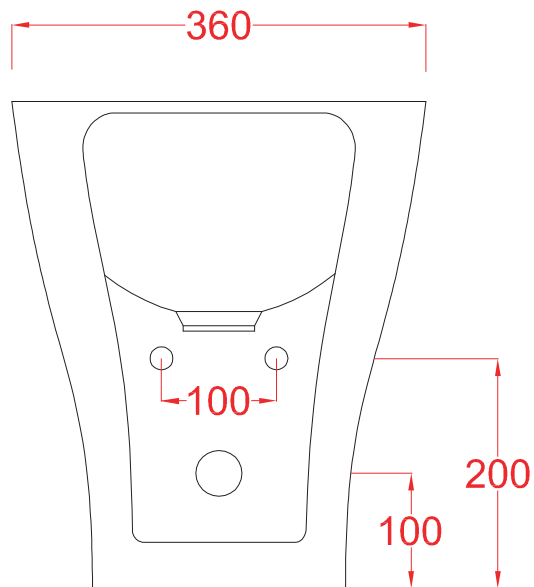

PESO/WEIGHT: KG 24

N.B. Le misure indicate possono subire una variazione dell'0,6% circa, dovuta ad usura stampi e a variazioni delle caratteristiche tecniche relative alle materie prime che compongono l'impasto.

N.B. Indicated size could have a variation of about 0,6% due to usure of the moulds or the variations of the materials' technical characteristics used in the mixture.