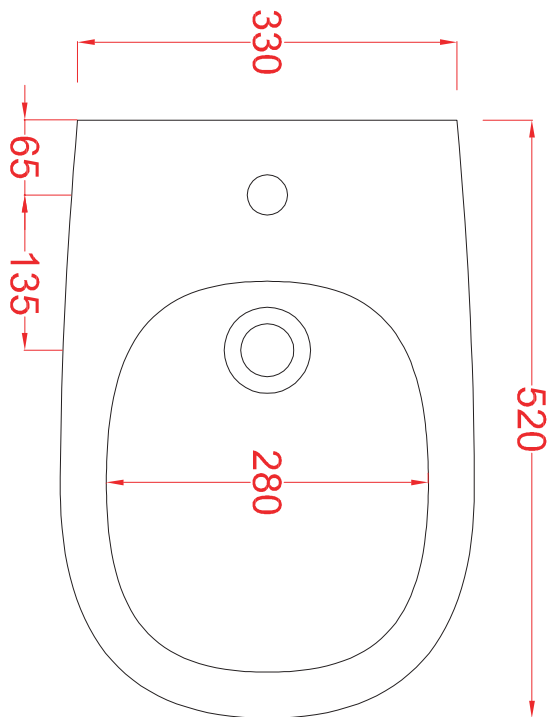

PESO/WEIGHT: KG 24

N.B. Le misure indicate possono subire una variazione dell'0,6% circa, dovuta ad usura stampi e a variazioni delle caratteristiche tecniche relative alle materie prime che compongono l'impasto.

N.B. Indicated size could have a variation of about 0,6% due to usure of the moulds or the variations of the materials' technical characteristics used in the mixture.