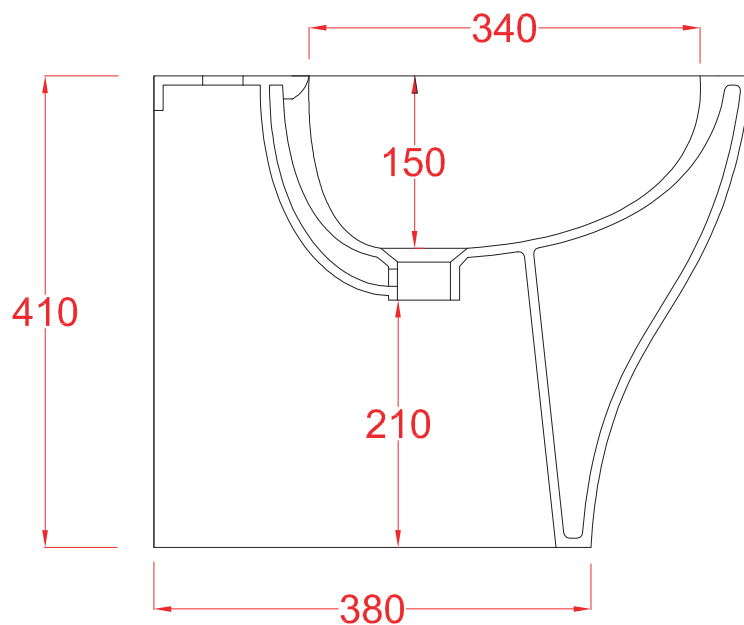

PESO/WEIGHT: KG 24

N.B. Le misure indicate possono subire una variazione dell'0,6% circa, dovuta ad usura stampi e a variazioni delle caratteristiche tecniche relative alle materie prime che compongono l'impasto.

N.B. Indicated size could have a variation of about 0,6% due to usure of the moulds or the variations of the materials' technical characteristics used in the mixture.