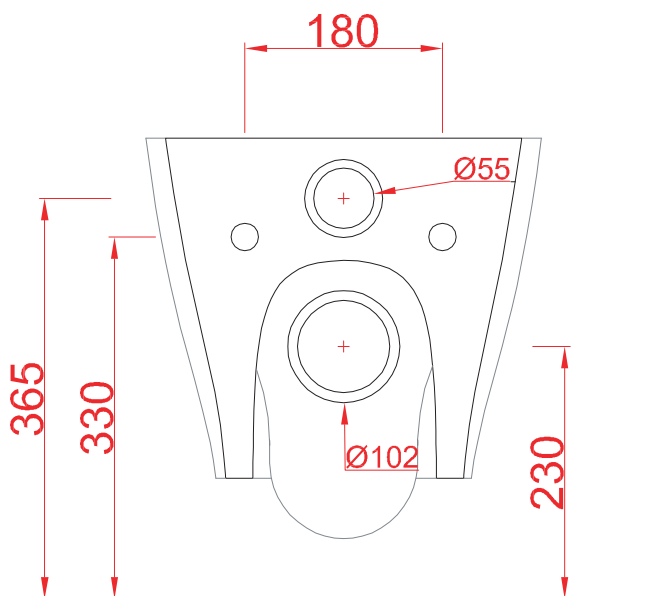

PESO/WEIGHT: KG 20

N.B. Le misure indicate possono subire una variazione dell'0,6% circa, dovuta ad usura stampi e a variazioni delle caratteristiche tecniche relative alle materie prime che compongono l'impasto.

N.B. Indicated size could have a variation of about 0,6% due to usure of the moulds or the variations of the materials' technical characteristics used in the mixture.