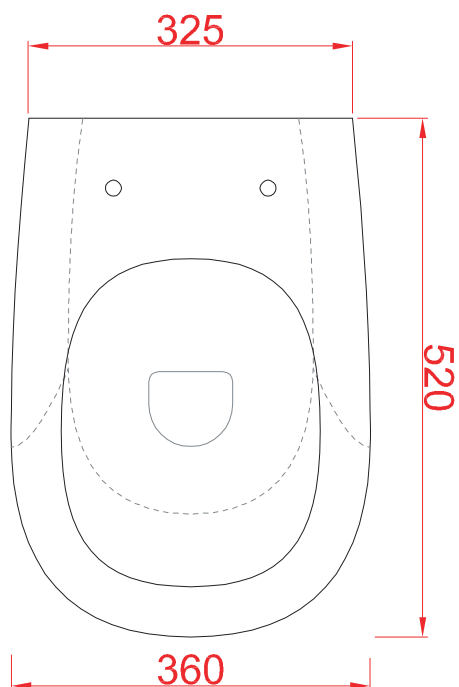

PESO/WEIGHT: KG 20

N.B. Le misure indicate possono subire una variazione dell'0,6% circa, dovuta ad usura stampi e a variazioni delle caratteristiche tecniche relative alle materie prime che compongono l'impasto.

N.B. Indicated size could have a variation of about 0,6% due to usure of the moulds or the variations of the materials' technical characteristics used in the mixture.