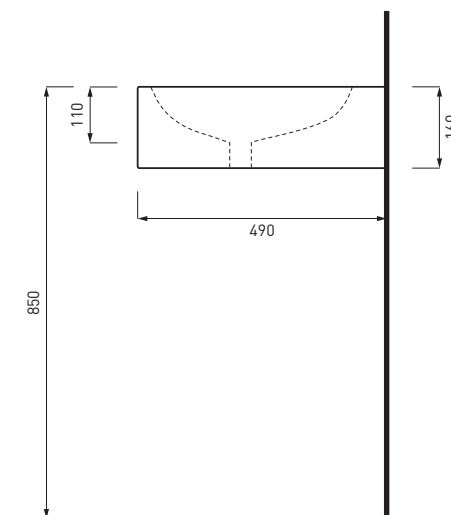

## Lavabo Triangle Sinistro

Triangle washbasin left  
Lavabo Triangle izquierdo  
Lavabo Triangle gauche  
Waschtisch Triangle links

**Kg. 21,80**

\*con sifoni Cielo ART. **SISP** e ART. **OPS**

\*with Cielo siphon ART. **SISP** and ART. **OPS**