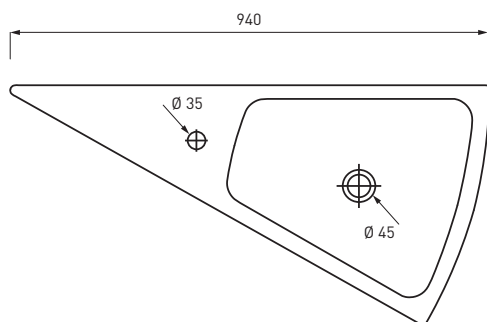

## Lavabo Triangle Sinistro

Triangle washbasin left  
Lavabo Triangle izquierdo  
Lavabo Triangle gauche  
Waschtisch Triangle links

**Kg. 21,80**

\*con sifoni Cielo ART. **SISP** e ART. **OPS**

\*with Cielo siphon ART. **SISP** and ART. **OPS**