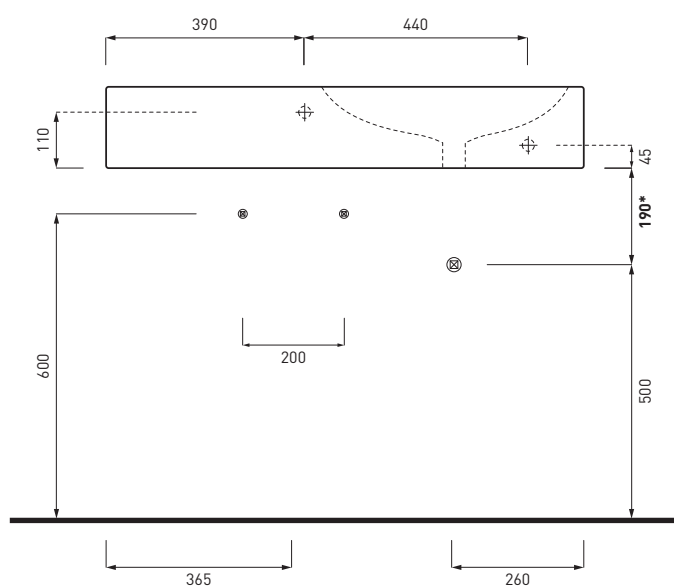

## Lavabo Triangle Sinistro

Triangle washbasin left  
Lavabo Triangle izquierdo  
Lavabo Triangle gauche  
Waschtisch Triangle links

**Kg. 21,80**

\*con sifoni Cielo ART. **SISP** e ART. **OPS**

\*with Cielo siphon ART. **SISP** and ART. **OPS**