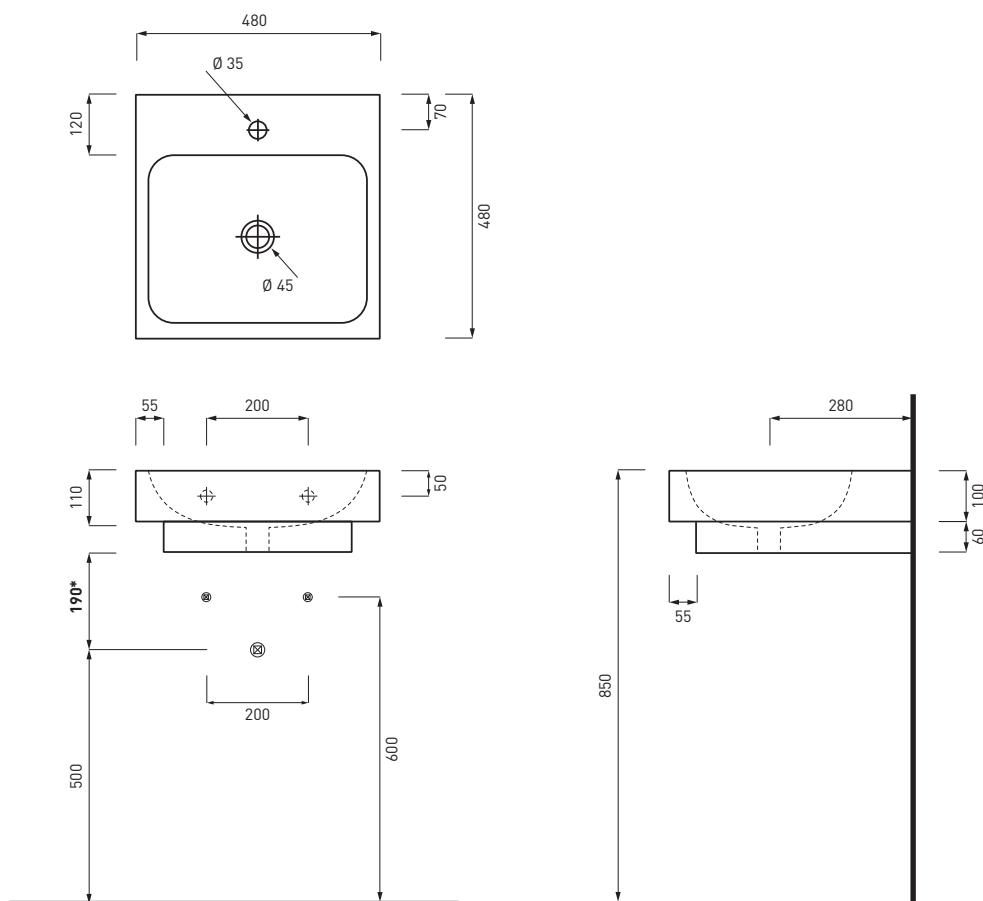

SMLA48 ○ ● 

Lavabo Square 48
Square washbasin 48
Lavabo Square 48
Lavabo Square 48
Waschbecken Square 48

Kg. 15,70

*con sifoni Cielo ART. **SISP** e ART. **OPS**
*with Cielo siphon ART. **SISP** and ART. **OPS**

LEGENDA LAVABI E SANITARI / SINK AND SANITARY LEGEND

	senza foro rubinetto - no tap holes
	senza foro rubinetto su richiesta - no tap hole on request
	monoforo - one tap hole
	monoforo predisposto a tre fori - one tap hole, pre-arranged for three tap holes
	con un lato non smaltato - with one not enamelled side
	con i lati tutti smaltati - all enamelled sides
	installazione sospesa - wall mounted installation
	installazione d'appoggio - on top installation
	installazione a semi incasso - semi fitted installation
	installazione ad incasso - fitted installation
	installazione su colonna - on pedestal installation
	completo di curva tecnica o sifone - with technical joint or siphon
	completo di fissaggi - with fixing parts
	con troppo pieno - with overflow
	compatibilità combifix - combifix compatibility
	novità - news