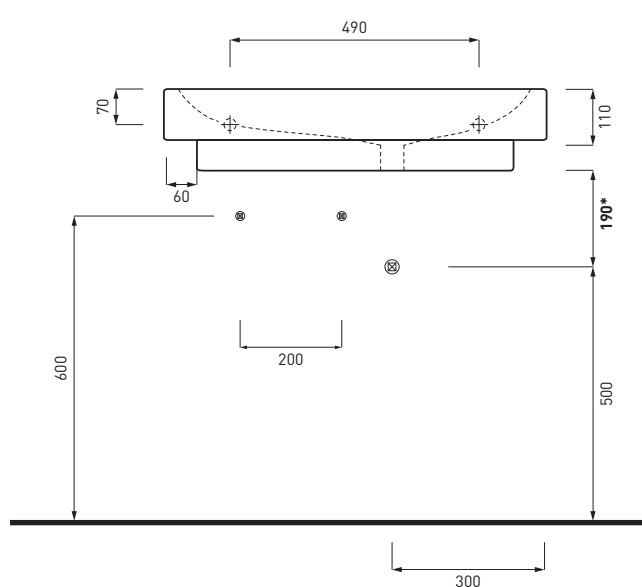

SMLA75SX ○ ● 

Lavabo Blink piano sinistro

Washbasin Blink left top

Lavabo Blink plan izquierdo

Lavabo Blink plan gauche

Waschtisch Blink brett links

Kg. 21,90

*con sifoni Cielo ART. **SISP** e ART. **OPS**

*with Cielo siphon ART. **SISP** and ART. **OPS**

LEGENDA LAVABI E SANITARI / SINK AND SANITARY LEGEND

	senza foro rubinetto - no tap holes
	senza foro rubinetto su richiesta - no tap hole on request
	monoforo - one tap hole
	monoforo predisposto a tre fori - one tap hole, pre-arranged for three tap holes
	con un lato non smaltato - with one not enamelled side
	con i lati tutti smaltati - all enamelled sides
	installazione sospesa - wall mounted installation
	installazione d'appoggio - on top installation
	installazione a semi incasso - semi fitted installation
	installazione ad incasso - fitted installation
	installazione su colonna - on pedestal installation
	completo di curva tecnica o sifone - with technical joint or siphon
	completo di fissaggi - with fixing parts
	con troppo pieno - with overflow
C	compatibilità combifix - combifix compatibility
	novità - news