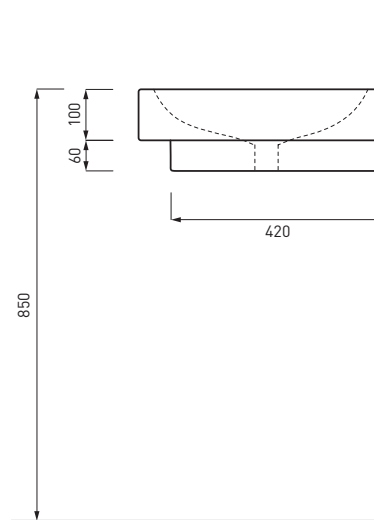

SMLA75SX ○ ● 

Lavabo Blink piano sinistro

Washbasin Blink left top

Lavabo Blink plan izquierdo

Lavabo Blink plan gauche

Waschtisch Blink brett links

Kg. 21,90

*con sifoni Cielo ART. **SISP** e ART. **OPS**