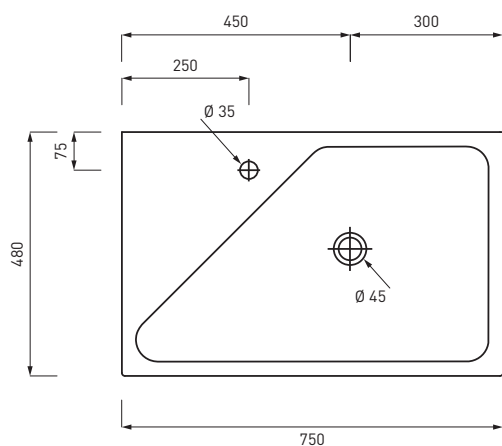

SMLA75SX ○ ● 

Lavabo Blink piano sinistro

Washbasin Blink left top

Lavabo Blink plan izquierdo

Lavabo Blink plan gauche

Waschtisch Blink brett links

Kg. 21,90

*con sifoni Cielo ART. **SISP** e ART. **OPS**

*with Cielo siphon ART. **SISP** and ART. **OPS**

LEGENDA LAVABI E SANITARI / SINK AND SANITARY LEGEND

	senza foro rubinetto - no tap holes
	senza foro rubinetto su richiesta - no tap hole on request
	monoforo - one tap hole
	monoforo predisposto a tre fori - one tap hole, pre-arranged for three tap holes
	con un lato non smaltato - with one not enamelled side
	con i lati tutti smaltati - all enamelled sides
	installazione sospesa - wall mounted installation
	installazione d'appoggio - on top installation
	installazione a semi incasso - semi fitted installation
	installazione ad incasso - fitted installation
	installazione su colonna - on pedestal installation
	completo di curva tecnica o sifone - with technical joint or siphon
	completo di fissaggi - with fixing parts
	con troppo pieno - with overflow
C	compatibilità combifix - combifix compatibility
	novità - news