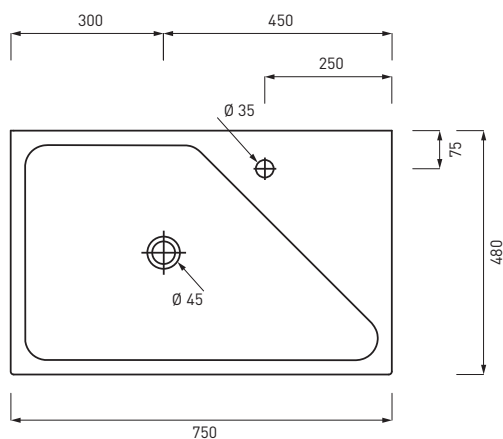

SMLA75DX ○ ● 

Lavabo Blink piano destro

Washbasin Blink right top

Lavabo Blink plan derecho

Lavabo Blink plan droite

Waschtisch Blink brett rechts

Kg. 21,90

*con sifoni Cielo ART. **SISP** e ART. **OPS**

*with Cielo siphon ART. **SISP** and ART. **OPS**

LEGENDA LAVABI E SANITARI / SINK AND SANITARY LEGEND

	senza foro rubinetto - no tap holes
	senza foro rubinetto su richiesta - no tap hole on request
	monoforo - one tap hole
	monoforo predisposto a tre fori - one tap hole, pre-arranged for three tap holes
	con un lato non smaltato - with one not enamelled side
	con i lati tutti smaltati - all enamelled sides
	installazione sospesa - wall mounted installation
	installazione d'appoggio - on top installation
	installazione a semi incasso - semi fitted installation
	installazione ad incasso - fitted installation
	installazione su colonna - on pedestal installation
	completo di curva tecnica o sifone - with technical joint or siphon
	completo di fissaggi - with fixing parts
	con troppo pieno - with overflow
C	compatibilità combifix - combifix compatibility
	novità - news
	<p>Ceramica Cielo rispetta l'ambiente: la sua politica è mirata al risparmio dell'acqua. L'azienda infatti ricicla il 95% delle acque di lavorazione, attraverso sistemi di depurazione delle acque interne, e produce sanitari di alta gamma a risparmio di acqua. Infatti i sanitari di Ceramica Cielo contrassegnati da questo marchio funzionano con solo 4,5 Lt di acqua, a differenza di altri che necessitano di almeno 6 o 7 litri.</p> <p>Ceramica Cielo respects the environment: its policy aim at saving water. Our factory recycles 95% of production water, thanks to an internal water cleaning system and our high quality sanitary wares are made for saving water, too. In fact, all Ceramica Cielo articles labelled with this mark have a discharge system that needs only 4,5 litres of water, instead of 6 or 7 litres as for other sanitary wares).</p>