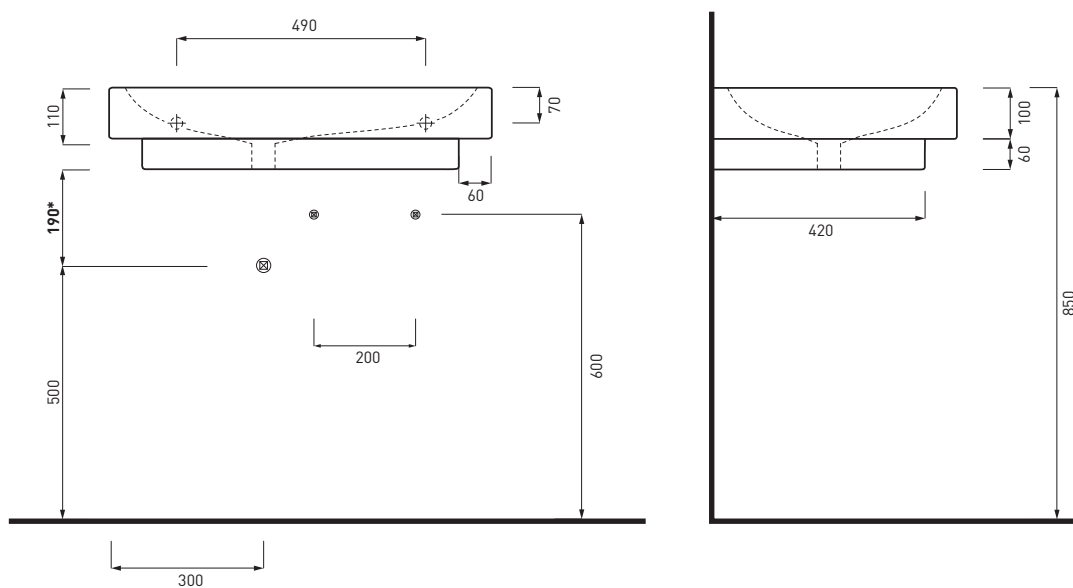

SMLA75DX ○ ● 

Lavabo Blink piano destro

Washbasin Blink right top

Lavabo Blink plan derecho

Lavabo Blink plan droite

Waschtisch Blink brett rechts

Kg. 21,90

*con sifoni Cielo ART. **SISP** e ART. **OPS**

*with Cielo siphon ART. **SISP** and ART. **OPS**

LEGENDA LAVABI E SANITARI / SINK AND SANITARY LEGEND

	senza foro rubinetto - no tap holes
	senza foro rubinetto su richiesta - no tap hole on request
	monoforo - one tap hole
	monoforo predisposto a tre fori - one tap hole, pre-arranged for three tap holes
	con un lato non smaltato - with one not enamelled side
	con i lati tutti smaltati - all enamelled sides
	installazione sospesa - wall mounted installation
	installazione d'appoggio - on top installation
	installazione a semi incasso - semi fitted installation
	installazione ad incasso - fitted installation
	installazione su colonna - on pedestal installation
	completo di curva tecnica o sifone - with technical joint or siphon
	completo di fissaggi - with fixing parts
	con troppo pieno - with overflow
C	compatibilità combifix - combifix compatibility
	novità - news
	<p>Ceramica Cielo rispetta l'ambiente: la sua politica è mirata al risparmio dell'acqua. L'azienda infatti ricicla il 95% delle acque di lavorazione, attraverso sistemi di depurazione delle acque interne, e produce sanitari di alta gamma a risparmio di acqua. Infatti i sanitari di Ceramica Cielo contrassegnati da questo marchio funzionano con solo 4,5 Lt di acqua, a differenza di altri che necessitano di almeno 6 o 7 litri.</p> <p>Ceramica Cielo respects the environment: its policy aim at saving water. Our factory recycles 95% of production water, thanks to an internal water cleaning system and our high quality sanitary wares are made for saving water, too. In fact, all Ceramica Cielo articles labelled with this mark have a discharge system that needs only 4,5 litres of water, instead of 6 or 7 litres as for other sanitary wares).</p>