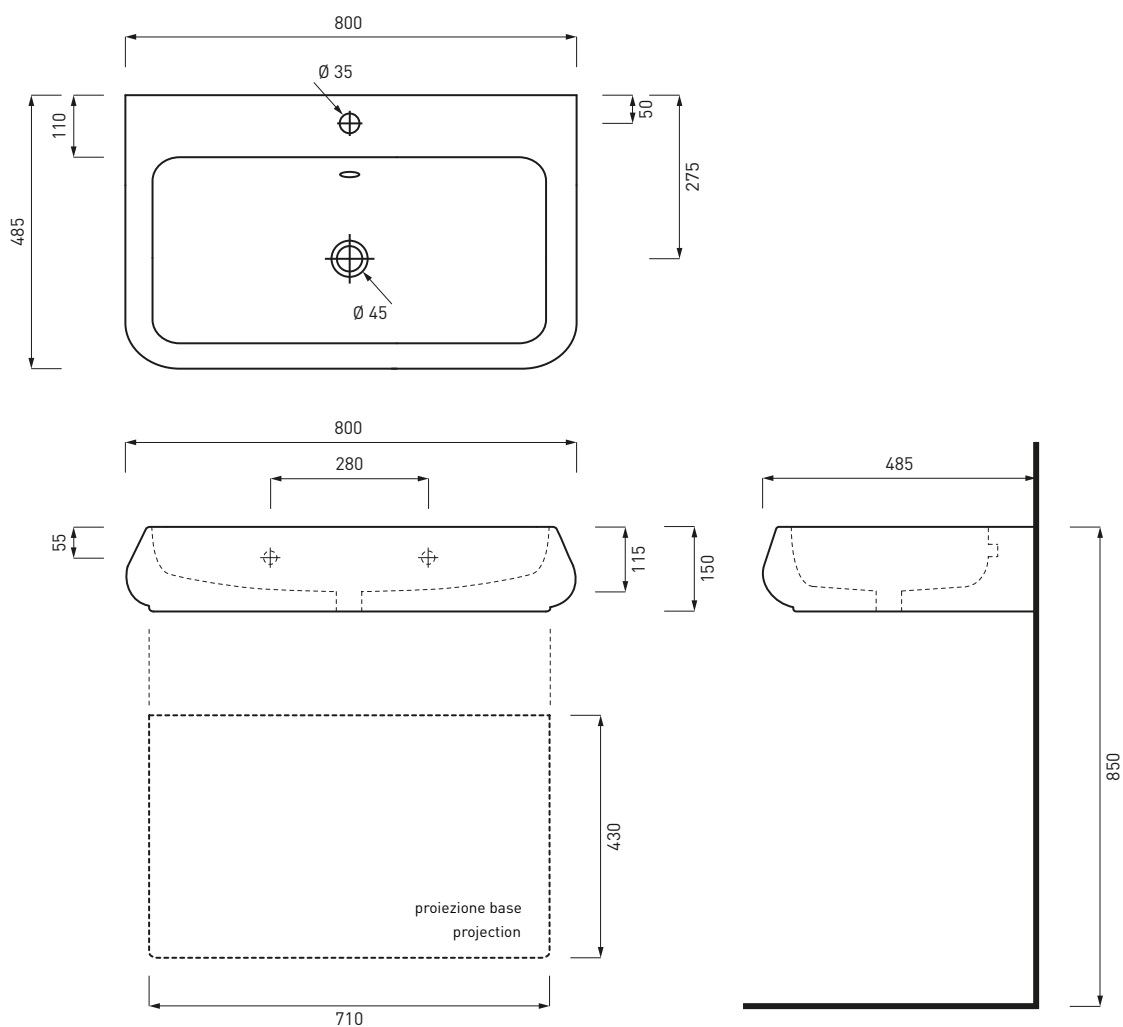

**SHLS80** ○ ● 

Lavabo 80 monoforo per installazione sospesa o appoggio

Suspended or on top washbasin 80

Lavabo suspendio o de apoyo 80

Lavabo 80 suspendu ou à poser

Waschtisch 80 hängender oder Aufsatz Installation

## LEGENDA LAVABI E SANITARI / SINK AND SANITARY LEGEND

	senza foro rubinetto - no tap holes
	senza foro rubinetto su richiesta - no tap hole on request
	monoforo - one tap hole
	monoforo predisposto a tre fori - one tap hole, pre-arranged for three tap holes
	con un lato non smaltato - with one not enamelled side
	con i lati tutti smaltati - all enamelled sides
	installazione sospesa - wall mounted installation
	installazione d'appoggio - on top installation
	installazione a semi incasso - semi fitted installation
	installazione ad incasso - fitted installation
	installazione su colonna - on pedestal installation
	completo di curva tecnica o sifone - with technical joint or siphon
	completo di fissaggi - with fixing parts
	con troppo pieno - with overflow
	compatibilità combifix - combifix compatibility
	novità - news