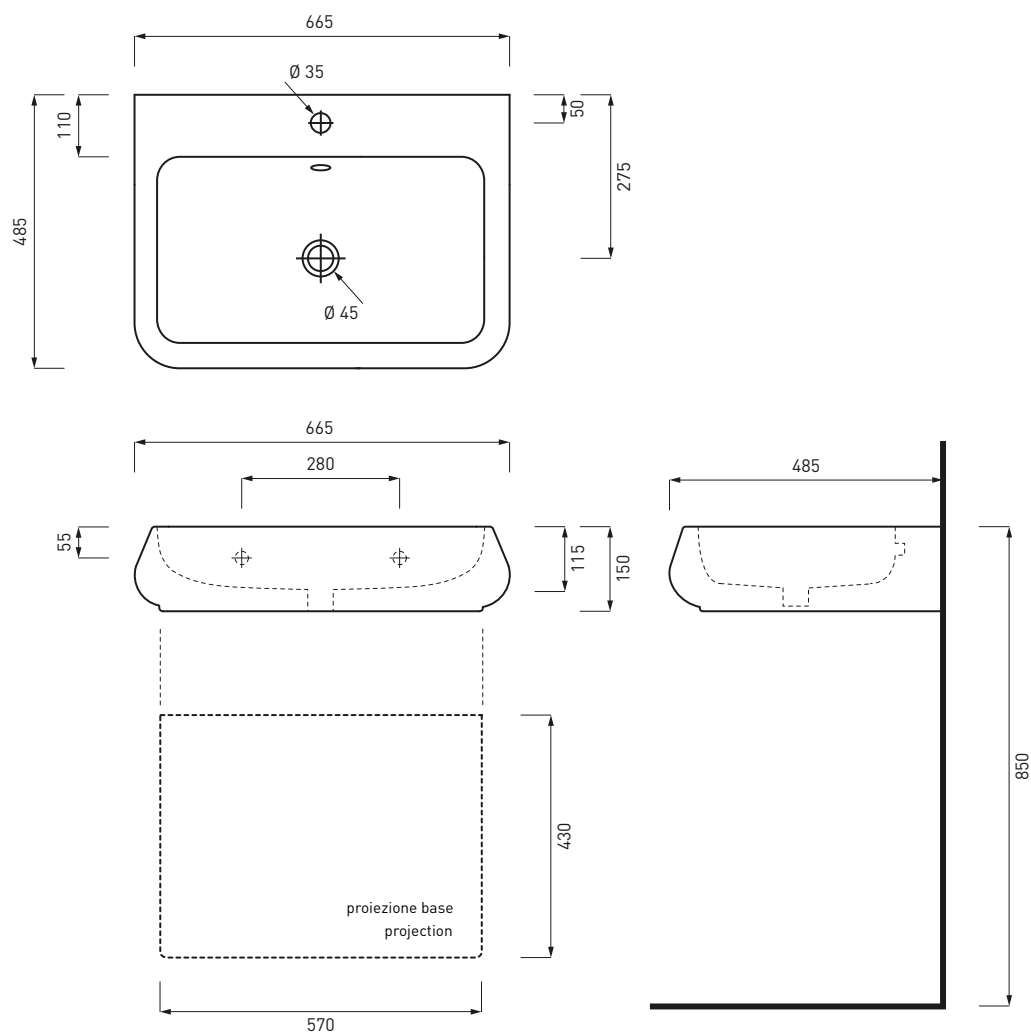

**SHLS66** ○ ● 

Lavabo 66 monoforo per installazione sospesa o appoggio

Suspended or on top washbasin 66

Lavabo suspendio o de apoyo 66

Lavabo suspendu ou à poser

Waschtisch 66 hängender oder Aufsatz Installation

## LEGENDA LAVABI E SANITARI / SINK AND SANITARY LEGEND

	senza foro rubinetto - no tap holes
	senza foro rubinetto su richiesta - no tap hole on request
	monoforo - one tap hole
	monoforo predisposto a tre fori - one tap hole, pre-arranged for three tap holes
	con un lato non smaltato - with one not enamelled side
	con i lati tutti smaltati - all enamelled sides
	installazione sospesa - wall mounted installation
	installazione d'appoggio - on top installation
	installazione a semi incasso - semi fitted installation
	installazione ad incasso - fitted installation
	installazione su colonna - on pedestal installation
	completo di curva tecnica o sifone - with technical joint or siphon
	completo di fissaggi - with fixing parts
	con troppo pieno - with overflow
	compatibilità combifix - combifix compatibility
	novità - news