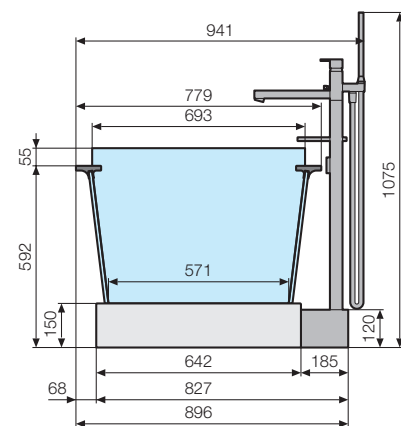

# Sense 1

Misure	Capienza
cm 200x78	260 lt.

vasca centro stanza: in cristallo extrachiaro con rubinetteria e scarico

Misure (cm)	Vasca	Codice	Prezzo	Vasca	Codice	Prezzo
		FINITURE BIANCHE			FINITURE NERE	
200 x 78 x 66 H		<b>CRI2200782-A0K</b>			<b>CRI2200782-H0K</b>	

## FINITURE

Gruppo rubinetteria e scarico, con sistema "troppo pieno" incorporato

## VETRO

Vetro di sicurezza stratificato, lati 12 mm e posteriore 14 millimetri

**TRATTAMENTO ANTIGOCCIA**  
Cristalli sempre brillanti, facili da pulire. Impedisce la formazione del calcare e dei batteri.

4 Area consigliata per lo scarico a pavimento

**CARATTERISTICHE IDRAULICHE**  
- Allaccio sifone con raccordo 1 1/2"