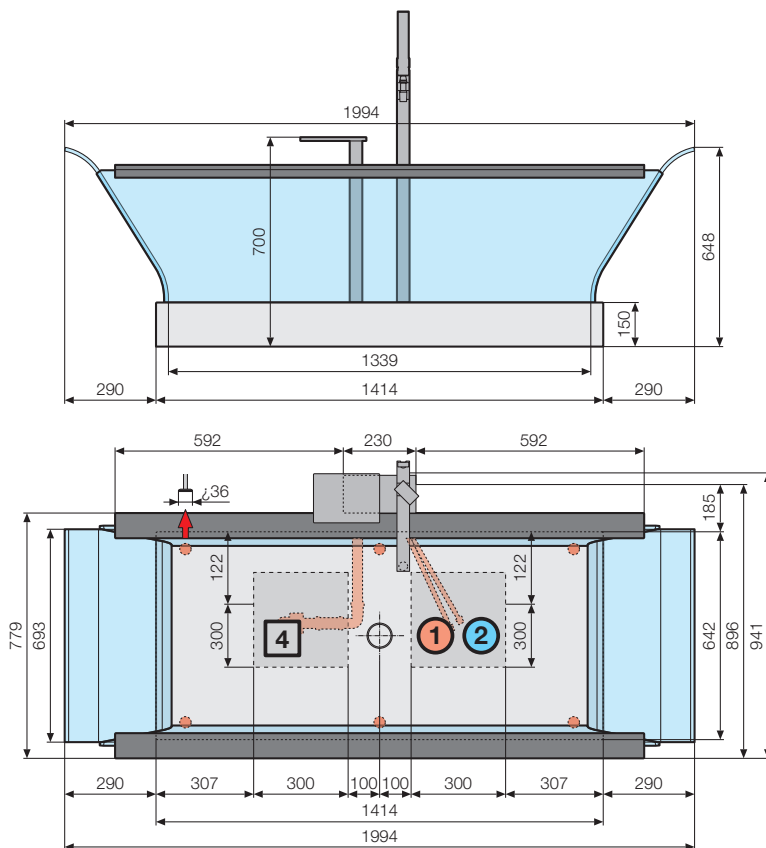

# Sense 1

Misure	Capienza
cm 200x78	260 lt.

vasca centro stanza: in cristallo extrachiaro con rubinetteria e scarico

Misure (cm)	Vasca	Codice	Prezzo	Vasca	Codice	Prezzo
		FINITURE BIANCHE			FINITURE NERE	
200 x 78 x 66 H		<b>CRI2200782-A0K</b>			<b>CRI2200782-H0K</b>	

## FINITURE

Gruppo rubinetteria e scarico, con sistema "troppo pieno" incorporato

## VETRO

Vetro di sicurezza stratificato, lati 12 mm e posteriore 14 millimetri

**TRATTAMENTO ANTIGOCCIA**  
Cristalli sempre brillanti, facili da pulire. Impedisce la formazione del calcare e dei batteri.

4 Area consigliata per lo scarico a pavimento

**CARATTERISTICHE IDRAULICHE**  
- Allaccio sifone con raccordo 1 1/2"