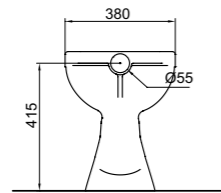

WC Polifemo Mini Art. 03WC2200

WC in vitreous-china bianco con 4 punti di fissaggio a terra, H45 per una seduta più comoda - scarico terra.

- Wc in white vitreous-china with 4 ground fixing points, 45cm high – floor drain.
- Inodoro de porcelana vitrificada blanca con 4 puntos de fijación al suelo, H45 cm – salida suelo.
- Wc en vitreus-china blanc avec 4 points de fixation au sol H45 cm – sortie verticale.
- WC aus weißem Halbporzellan mit vier Befestigungspunkten am Boden, H45 für mehr Komfort - Bodenabfluss.

WC-Bidet Sanithand Mini Art. 12WC2216

WC-Bidet con tecnologia Sanit® in vitreous-china bianco con 4 punti di fissaggio a terra, completo di raccordo ad espansione per funzione bidet incorporata, H45 per una seduta più comoda - scarico terra.

- Wc-Bidet 45cm high with Sanit® technology in white vitreous-china with 4 ground fixing points, complete with expansion joint for incorporated bidet function – floor drain.
- Inodoro-Bidé tecnología Sanit® de porcelana vitrificada blanca, con 4 puntos de fijación al suelo, juego de racor de expansión para función bidé incorporada, H45 cm – salida a suelo.
- Wc-bidet technologie Sanit® en vitreus-china blanc avec 4 points de fixation, inclus raccord à expansion pour fonction bidet incorporé, H45 cm – sortie verticale.
- WC-Bidet Sanit® - Technologie aus weißem Halbporzellan mit 4 Befestigungspunkten, vollständig mit Anschluss für Funktion als integriertes Bidet, H45 für mehr Komfort - Bodenabfluss.

Bidet Golia Mini Art. 03BI2228

Bidet monoforo in vitreous-china bianco con 4 punti di fissaggio a terra, H45 per una seduta più comoda.

- Bidet 45cm high, single hole, in white vitreous-china with 4 ground fixing points.
- Bidé mono-hueco, de porcelana vitrificada blanca, con 4 puntos de fijación al suelo, H45 cm.
- Bidet mono trou en vitreus-china blanc avec 4 points de fixation au sol, H45 cm.
- Bidet mit einem Loch aus weißem Halbporzellan mit 4 Befestigungspunkten am Boden, H45 für mehr Komfort.