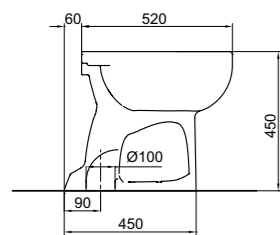

WC Polifemo Mini Art. 03WC2200

WC in vitreous-china bianco con 4 punti di fissaggio a terra, H45 per una seduta più comoda - scarico terra.

- Wc in white vitreous-china with 4 ground fixing points, 45cm high – floor drain.
- Inodoro de porcelana vitrificada blanca con 4 puntos de fijación al suelo, H45 cm – salida suelo.
- Wc en vitreus-china blanc avec 4 points de fixation au sol H45 cm – sortie verticale.
- WC aus weißem Halbporzellan mit vier Befestigungspunkten am Boden, H45 für mehr Komfort - Bodenabfluss.

WC-Bidet Sanithand Mini Art. 12WC2216

WC-Bidet con tecnologia Sanit® in vitreous-china bianco con 4 punti di fissaggio a terra, completo di raccordo ad espansione per funzione bidet incorporata, H45 per una seduta più comoda - scarico terra.

- Wc-Bidet 45cm high with Sanit® technology in white vitreous-china with 4 ground fixing points, complete with expansion joint for incorporated bidet function – floor drain.
- Inodoro-Bidé tecnología Sanit® de porcelana vitrificada blanca, con 4 puntos de fijación al suelo, juego de racor de expansión para función bidé incorporada, H45 cm – salida a suelo.
- Wc-bidet technologie Sanit® en vitreus-china blanc avec 4 points de fixation, inclus raccord à expansion pour fonction bidet incorporé, H45 cm – sortie verticale.
- WC-Bidet Sanit® - Technologie aus weißem Halbporzellan mit 4 Befestigungspunkten, vollständig mit Anschluss für Funktion als integriertes Bidet, H45 für mehr Komfort - Bodenabfluss.

Bidet Golia Mini Art. 03BI2228

Bidet monoforo in vitreous-china bianco con 4 punti di fissaggio a terra, H45 per una seduta più comoda.

- Bidet 45cm high, single hole, in white vitreous-china with 4 ground fixing points.
- Bidé mono-hueco, de porcelana vitrificada blanca, con 4 puntos de fijación al suelo, H45 cm.
- Bidet mono trou en vitreus-china blanc avec 4 points de fixation au sol, H45 cm.
- Bidet mit einem Loch aus weißem Halbporzellan mit 4 Befestigungspunkten am Boden, H45 für mehr Komfort.