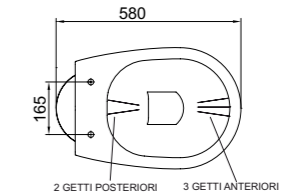

WC Polifemo Mini Art. 03WC2200

WC in vitreous-china bianco con 4 punti di fissaggio a terra, H45 per una seduta più comoda - scarico terra.

- Wc in white vitreous-china with 4 ground fixing points, 45cm high – floor drain.
- Inodoro de porcelana vitrificada blanca con 4 puntos de fijación al suelo, H45 cm – salida suelo.
- Wc en vitreus-china blanc avec 4 points de fixation au sol H45 cm – sortie verticale.
- WC aus weißem Halbporzellan mit vier Befestigungspunkten am Boden, H45 für mehr Komfort - Bodenabfluss.

WC-Bidet Sanithand Mini Art. 12WC2216

WC-Bidet con tecnologia Sanit® in vitreous-china bianco con 4 punti di fissaggio a terra, completo di raccordo ad espansione per funzione bidet incorporata, H45 per una seduta più comoda - scarico terra.

- Wc-Bidet 45cm high with Sanit® technology in white vitreous-china with 4 ground fixing points, complete with expansion joint for incorporated bidet function – floor drain.
- Inodoro-Bidé tecnología Sanit® de porcelana vitrificada blanca, con 4 puntos de fijación al suelo, juego de racor de expansión para función bidé incorporada, H45 cm – salida a suelo.
- Wc-bidet technologie Sanit® en vitreus-china blanc avec 4 points de fixation, inclus raccord à expansion pour fonction bidet incorporé, H45 cm – sortie verticale.
- WC-Bidet Sanit® - Technologie aus weißem Halbporzellan mit 4 Befestigungspunkten, vollständig mit Anschluss für Funktion als integriertes Bidet, H45 für mehr Komfort - Bodenabfluss.

Bidet Golia Mini Art. 03BI2228

Bidet monoforo in vitreous-china bianco con 4 punti di fissaggio a terra, H45 per una seduta più comoda.

- Bidet 45cm high, single hole, in white vitreous-china with 4 ground fixing points.
- Bidé mono-hueco, de porcelana vitrificada blanca, con 4 puntos de fijación al suelo, H45 cm.
- Bidet mono trou en vitreus-china blanc avec 4 points de fixation au sol, H45 cm.
- Bidet mit einem Loch aus weißem Halbporzellan mit 4 Befestigungspunkten am Boden, H45 für mehr Komfort.