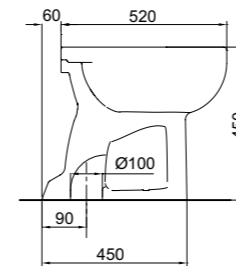

WC Polifemo Mini Art. 03WC2200

WC in vitreous-china bianco con 4 punti di fissaggio a terra, H45 per una seduta più comoda - scarico terra.

- Wc in white vitreous-china with 4 ground fixing points, 45cm high – floor drain.
- Inodoro de porcelana vitrificada blanca con 4 puntos de fijación al suelo, H45 cm – salida suelo.
- Wc en vitreus-china blanc avec 4 points de fixation au sol H45 cm – sortie verticale.
- WC aus weißem Halbporzellan mit vier Befestigungspunkten am Boden, H45 für mehr Komfort - Bodenabfluss.

WC-Bidet Sanithand Mini Art. 12WC2216

WC-Bidet con tecnologia Sanit® in vitreous-china bianco con 4 punti di fissaggio a terra, completo di raccordo ad espansione per funzione bidet incorporata, H45 per una seduta più comoda - scarico terra.

- Wc-Bidet 45cm high with Sanit® technology in white vitreous-china with 4 ground fixing points, complete with expansion joint for incorporated bidet function – floor drain.
- Inodoro-Bidé tecnología Sanit® de porcelana vitrificada blanca, con 4 puntos de fijación al suelo, juego de racor de expansión para función bidé incorporada, H45 cm – salida a suelo.
- Wc-bidet technologie Sanit® en vitreus-china blanc avec 4 points de fixation, inclus raccord à expansion pour fonction bidet incorporé, H45 cm – sortie verticale.
- WC-Bidet Sanit® - Technologie aus weißem Halbporzellan mit 4 Befestigungspunkten, vollständig mit Anschluss für Funktion als integriertes Bidet, H45 für mehr Komfort - Bodenabfluss.

Bidet Golia Mini Art. 03BI2228

Bidet monoforo in vitreous-china bianco con 4 punti di fissaggio a terra, H45 per una seduta più comoda.

- Bidet 45cm high, single hole, in white vitreous-china with 4 ground fixing points.
- Bidé mono-hueco, de porcelana vitrificada blanca, con 4 puntos de fijación al suelo, H45 cm.
- Bidet mono trou en vitreus-china blanc avec 4 points de fixation au sol, H45 cm.
- Bidet mit einem Loch aus weißem Halbporzellan mit 4 Befestigungspunkten am Boden, H45 für mehr Komfort.