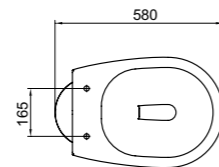

WC Polifemo Mini Art. 03WC2200

WC in vitreous-china bianco con 4 punti di fissaggio a terra, H45 per una seduta più comoda - scarico terra.

- Wc in white vitreous-china with 4 ground fixing points, 45cm high – floor drain.
- Inodoro de porcelana vitrificada blanca con 4 puntos de fijación al suelo, H45 cm – salida suelo.
- Wc en vitreus-china blanc avec 4 points de fixation au sol H45 cm – sortie verticale.
- WC aus weißem Halbporzellan mit vier Befestigungspunkten am Boden, H45 für mehr Komfort - Bodenabfluss.

WC-Bidet Sanithand Mini Art. 12WC2216

WC-Bidet con tecnologia Sanit® in vitreous-china bianco con 4 punti di fissaggio a terra, completo di raccordo ad espansione per funzione bidet incorporata, H45 per una seduta più comoda - scarico terra.

- Wc-Bidet 45cm high with Sanit® technology in white vitreous-china with 4 ground fixing points, complete with expansion joint for incorporated bidet function – floor drain.
- Inodoro-Bidé tecnología Sanit® de porcelana vitrificada blanca, con 4 puntos de fijación al suelo, juego de racor de expansión para función bidé incorporada, H45 cm – salida a suelo.
- Wc-bidet technologie Sanit® en vitreus-china blanc avec 4 points de fixation, inclus raccord à expansion pour fonction bidet incorporé, H45 cm – sortie verticale.
- WC-Bidet Sanit® - Technologie aus weißem Halbporzellan mit 4 Befestigungspunkten, vollständig mit Anschluss für Funktion als integriertes Bidet, H45 für mehr Komfort - Bodenabfluss.

Bidet Golia Mini Art. 03BI2228

Bidet monoforo in vitreous-china bianco con 4 punti di fissaggio a terra, H45 per una seduta più comoda.

- Bidet 45cm high, single hole, in white vitreous-china with 4 ground fixing points.
- Bidé mono-hueco, de porcelana vitrificada blanca, con 4 puntos de fijación al suelo, H45 cm.
- Bidet mono trou en vitreus-china blanc avec 4 points de fixation au sol, H45 cm.
- Bidet mit einem Loch aus weißem Halbporzellan mit 4 Befestigungspunkten am Boden, H45 für mehr Komfort.