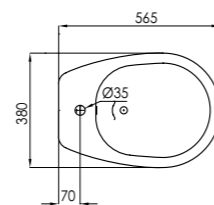

- Wc-Bidet 45cm high with Sanit® technology in white vitreous-china with 4 ground fixing points, complete with expansion joint for incorporated bidet function – floor drain.
- Inodoro-Bidé tecnología Sanit® de porcelana vitrificada blanca, con 4 puntos de fijación al suelo, juego de racor de expansión para función bidé incorporada, H45 cm – salida a suelo.
- Wc-bidet technologie Sanit® en vitreus-china blanc avec 4 points de fixation, inclus raccord à expansion pour fonction bidet incorporé, H45 cm – sortie verticale.
- WC-Bidet Sanit® - Technologie aus weißem Halbporzellan mit 4 Befestigungspunkten, vollständig mit Anschluss für Funktion als integriertes Bidet, H45 für mehr Komfort - Bodenabfluss.

Bidet Golia Mini Art. 03BI2228

Bidet monoforo in vitreous-china bianco con 4 punti di fissaggio a terra, H45 per una seduta più comoda.

- Bidet 45cm high, single hole, in white vitreous-china with 4 ground fixing points.
- Bidé mono-hueco, de porcelana vitrificada blanca, con 4 puntos de fijación al suelo, H45 cm.
- Bidet mono trou en vitreus-china blanc avec 4 points de fixation au sol, H45 cm.
- Bidet mit einem Loch aus weißem Halbporzellan mit 4 Befestigungspunkten am Boden, H45 für mehr Komfort.