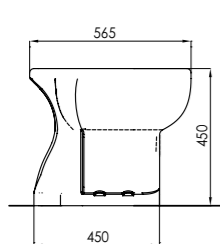

WC Polifemo Mini Art. 03WC2200

WC in vitreous-china bianco con 4 punti di fissaggio a terra, H45 per una seduta più comoda - scarico terra.

- Wc in white vitreous-china with 4 ground fixing points, 45cm high – floor drain.
- Inodoro de porcelana vitrificada blanca con 4 puntos de fijación al suelo, H45 cm – salida suelo.
- Wc en vitreus-china blanc avec 4 points de fixation au sol H45 cm – sortie verticale.
- WC aus weißem Halbporzellan mit vier Befestigungspunkten am Boden, H45 für mehr Komfort - Bodenabfluss.

WC-Bidet Sanithand Mini Art. 12WC2216

WC-Bidet con tecnologia Sanit® in vitreous-china bianco con 4 punti di fissaggio a terra, completo di raccordo ad espansione per funzione bidet incorporata, H45 per una seduta più comoda - scarico terra.

- Wc-Bidet 45cm high with Sanit® technology in white vitreous-china with 4 ground fixing points, complete with expansion joint for incorporated bidet function – floor drain.
- Inodoro-Bidé tecnología Sanit® de porcelana vitrificada blanca, con 4 puntos de fijación al suelo, juego de racor de expansión para función bidé incorporada, H45 cm – salida a suelo.
- Wc-bidet technologie Sanit® en vitreus-china blanc avec 4 points de fixation, inclus raccord à expansion pour fonction bidet incorporé, H45 cm – sortie verticale.
- WC-Bidet Sanit® - Technologie aus weißem Halbporzellan mit 4 Befestigungspunkten, vollständig mit Anschluss für Funktion als integriertes Bidet, H45 für mehr Komfort - Bodenabfluss.

Bidet Golia Mini Art. 03BI2228

Bidet monoforo in vitreous-china bianco con 4 punti di fissaggio a terra, H45 per una seduta più comoda.

- Bidet 45cm high, single hole, in white vitreous-china with 4 ground fixing points.
- Bidé mono-hueco, de porcelana vitrificada blanca, con 4 puntos de fijación al suelo, H45 cm.
- Bidet mono trou en vitreus-china blanc avec 4 points de fixation au sol, H45 cm.
- Bidet mit einem Loch aus weißem Halbporzellan mit 4 Befestigungspunkten am Boden, H45 für mehr Komfort.