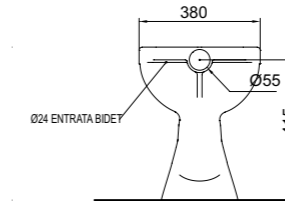

WC Polifemo Mini Art. 03WC2200

WC in vitreous-china bianco con 4 punti di fissaggio a terra, H45 per una seduta più comoda - scarico terra.

- Wc in white vitreous-china with 4 ground fixing points, 45cm high – floor drain.
- Inodoro de porcelana vitrificada blanca con 4 puntos de fijación al suelo, H45 cm – salida suelo.
- Wc en vitreus-china blanc avec 4 points de fixation au sol H45 cm – sortie verticale.
- WC aus weißem Halbporzellan mit vier Befestigungspunkten am Boden, H45 für mehr Komfort - Bodenabfluss.

WC-Bidet Sanithand Mini Art. 12WC2216

WC-Bidet con tecnologia Sanit® in vitreous-china bianco con 4 punti di fissaggio a terra, completo di raccordo ad espansione per funzione bidet incorporata, H45 per una seduta più comoda - scarico terra.

- Wc-Bidet 45cm high with Sanit® technology in white vitreous-china with 4 ground fixing points, complete with expansion joint for incorporated bidet function – floor drain.
- Inodoro-Bidé tecnología Sanit® de porcelana vitrificada blanca, con 4 puntos de fijación al suelo, juego de racor de expansión para función bidé incorporada, H45 cm – salida a suelo.
- Wc-bidet technologie Sanit® en vitreus-china blanc avec 4 points de fixation, inclus raccord à expansion pour fonction bidet incorporé, H45 cm – sortie verticale.
- WC-Bidet Sanit® - Technologie aus weißem Halbporzellan mit 4 Befestigungspunkten, vollständig mit Anschluss für Funktion als integriertes Bidet, H45 für mehr Komfort - Bodenabfluss.

Bidet Golia Mini Art. 03BI2228

Bidet monoforo in vitreous-china bianco con 4 punti di fissaggio a terra, H45 per una seduta più comoda.

- Bidet 45cm high, single hole, in white vitreous-china with 4 ground fixing points.
- Bidé mono-hueco, de porcelana vitrificada blanca, con 4 puntos de fijación al suelo, H45 cm.
- Bidet mono trou en vitreus-china blanc avec 4 points de fixation au sol, H45 cm.
- Bidet mit einem Loch aus weißem Halbporzellan mit 4 Befestigungspunkten am Boden, H45 für mehr Komfort.