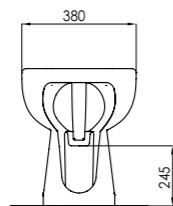

WC Polifemo Mini Art. 03WC2200

WC in vitreous-china bianco con 4 punti di fissaggio a terra, H45 per una seduta più comoda - scarico terra.

- Wc in white vitreous-china with 4 ground fixing points, 45cm high – floor drain.
- Inodoro de porcelana vitrificada blanca con 4 puntos de fijación al suelo, H45 cm – salida suelo.
- Wc en vitreus-china blanc avec 4 points de fixation au sol H45 cm – sortie verticale.
- WC aus weißem Halbporzellan mit vier Befestigungspunkten am Boden, H45 für mehr Komfort - Bodenabfluss.

WC-Bidet Sanithand Mini Art. 12WC2216

WC-Bidet con tecnologia Sanit® in vitreous-china bianco con 4 punti di fissaggio a terra, completo di raccordo ad espansione per funzione bidet incorporata, H45 per una seduta più comoda - scarico terra.

- Wc-Bidet 45cm high with Sanit® technology in white vitreous-china with 4 ground fixing points, complete with expansion joint for incorporated bidet function – floor drain.
- Inodoro-Bidé tecnología Sanit® de porcelana vitrificada blanca, con 4 puntos de fijación al suelo, juego de racor de expansión para función bidé incorporada, H45 cm – salida a suelo.
- Wc-bidet technologie Sanit® en vitreus-china blanc avec 4 points de fixation, inclus raccord à expansion pour fonction bidet incorporé, H45 cm – sortie verticale.
- WC-Bidet Sanit® - Technologie aus weißem Halbporzellan mit 4 Befestigungspunkten, vollständig mit Anschluss für Funktion als integriertes Bidet, H45 für mehr Komfort - Bodenabfluss.

Bidet Golia Mini Art. 03BI2228

Bidet monoforo in vitreous-china bianco con 4 punti di fissaggio a terra, H45 per una seduta più comoda.

- Bidet 45cm high, single hole, in white vitreous-china with 4 ground fixing points.
- Bidé mono-hueco, de porcelana vitrificada blanca, con 4 puntos de fijación al suelo, H45 cm.
- Bidet mono trou en vitreus-china blanc avec 4 points de fixation au sol, H45 cm.
- Bidet mit einem Loch aus weißem Halbporzellan mit 4 Befestigungspunkten am Boden, H45 für mehr Komfort.