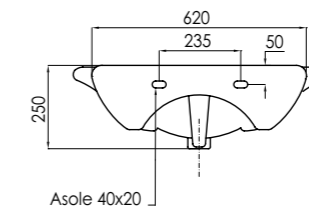

Lavabo Modus Art. 03LAVMODUS

Lavabo per fissaggio a muro / su colonna in vitreous-china bianco.

- Washbasin in white vitreous-china for wall mounting /pedestal mounting
- Lavabo de porcelana vitrificada blanco por fijación a pared o sobre columna
- Lavabo en vitreus-chian blanc pour fixation murale ou sur colonne.
- Waschtisch zur Befestigung an Wand / auf Standsäule aus weißem Halbporzellan.