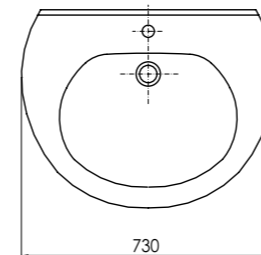

Lavabo Manta Art. 12LAV02

Lavabo pluripiano ergonomico in vitreous-china bianco a risparmio idrico con miscelatore incorporato e comando Joystik fissaggio a parete.

- Multi-level ergonomic basin in white vitreous china with incorporated water-saving mixer tap and Joystick control wall-mounted.
- Lavabo multinivel ergonómico de porcelana vitrificada, blanco, ahorro hídrico, grifo mezclador incorporado y mando Joystick, fijación a pared.
- Lavabo multi-plan ergonomique en vitreus-china blanc à économie d'eau avec mélangeur incorporé et commande Joystick fixation murale.
- Weißes mehrgebärendes ergonomisches Hilfsmittel-Wachbecken aus Vitreous-china, Wassereinsparung mit integriertem Hebelmischer und joystick Knopf, Wandmontage.