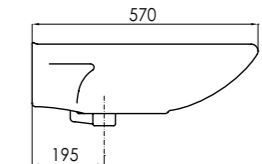

Lavabo Luna Art. 03LAV01

Lavabo ergonomico in vitreous-china bianco con appoggio gomiti montaggio semincasso su piano.

- Ergonomic washbasin in white vitreous-china with elbow rest, for semi-recessed mounting on surface.
- Lavabo ergonómico de porcelana vitrificada, blanco, con apoyo de codos, montaje semiempotrado sobre plano.
- Lavabo ergonomique en vitreus-china blanc avec appuie-coude montage semi-encaissé sur plan.
- Weißes ergonomisches Hilfsmittel-Wachbecken aus weiß vitreous-china konzipiert mit Unterstützung Ellbogen Halbeinbaumontage auf Plan.

Supporto per lavabo Luna Art. 08MEN01

Mensola supporto per lavabo semincasso Luna.

- Shelf support for semi-recessed Luna basin.
- Plataforma de apoyo a lavabo semiempotrado Luna.
- Support tablette pourlavabo semi-encastré Luna.
- Bodenträger für LUNA Halbeinbau Waschbecken.

Tabella Finiture

Color chart / Colores / Couleurs / Oberflächengestaltung

Cod.	Cod.	Cod.
BI	RS	WE
Bianco.	Rovere Sbiancato.	Wengè.
• White.	• Bleached Oak.	• Wengè.
• Blanco.	• Roble pálido.	• Wenge.
• Blanc.	• Chêne Blanc.	• Wenge.
• Weiß.	• Eiche gebleicht.	• Wengé.

Lavabo Modus Art. 03LAVMODUS

Lavabo per fissaggio a muro / su colonna in vitreous-china bianco.

- Washbasin in white vitreous-china for wall mounting /pedestal mounting
- Lavabo de porcelana vitrificada blanco por fijación a pared o sobre columna
- Lavabo en vitreus-chian blanc pour fixation murale ou sur colonne.
- Waschtisch zur Befestigung an Wand / auf Standsäule aus weißem Halbporzellan.

Lavabo Manta Art. 12LAV02

Lavabo pluripiano ergonomico in vitreous-china bianco a risparmio idrico con miscelatore incorporato e comando Joystik fissaggio a parete.