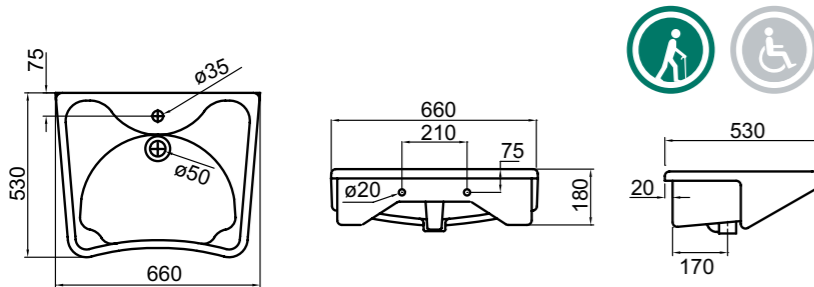

Lavabo Modus Art. 03LAVMODUS

Lavabo per fissaggio a muro / su colonna in vitreous-china bianco.

- Washbasin in white vitreous-china for wall mounting /pedestal mounting
- Lavabo de porcelana vitrificada blanco por fijación a pared o sobre columna
- Lavabo en vitreus-chian blanc pour fixation murale ou sur colonne.
- Waschtisch zur Befestigung an Wand / auf Standsäule aus weißem Halbporzellan.