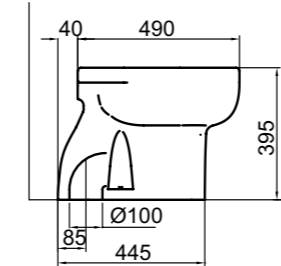

Wc-bidet Sanit® terra Art. 12WCB01B

WC-Bidet in vitreous-china bianco con tecnologia Sanit® per funzione bidet interna completo di raccordo ad espansione-scarico a terra.

- Wc-Bidet in white vitreous-china with Sanit® Technology for internal bidet function, complete with expansion joint – floor drain.
- Inodoro-Bidé de porcelana vitrificada blanca con tecnología Sanit® para función bidé incorporada, completo de juego de racor de expansión – salida a suelo.
- Wc-Bidet en vitreus-china blanc avec technologie Sanit® pour fonction bidet incorporé, inclus raccord à expansion – sortie verticale.
- WC-Bidet aus weißem Halbporzellan mit Sanit®-Technologie für integrierter Bidet- Funktion und komplett mit Expansionsanschluss und Bodenabfluss.

Wc-bidet Sanit® Deluxe terra Art. 12WCB03B

WC-Bidet in vitreous-china bianco con tecnologia Sanit® per funzione bidet interna completo di raccordo ad espansione-scarico a terra.

- Wc-Bidet in white vitreous-china with Sanit® Technology for internal bidet function, complete with expansion joint – floor drain.
- Inodoro-Bidé de porcelana vitrificada blanca con tecnología Sanit® para función bidé incorporada, completo de juego de racor de expansión – salida a suelo.
- Wc-Bidet en vitreus-china blanc avec technologie Sanit® pour fonction bidet incorporé, inclus raccord à expansion – sortie verticale.
- WC-Bidet aus weißem Halbporzellan mit Sanit®-Technologie für integrierter Bidet- Funktion und komplett mit Expansionsanschluss und Bodenabfluss.