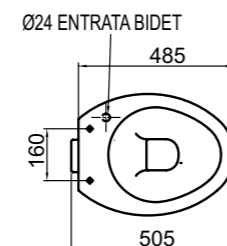

Wc-bidet Sanit® parete Art. 12WCB02B

WC-Bidet in vitreous-china bianco con tecnologia Sanit® per funzione bidet interna completo di raccordo ad espansione-scarico a parete.

- Wc-Bidet in white vitreous-china with Sanit® Technology for internal bidet function, complete with expansion joint – wall drain.
- Inodoro-Bidé de porcelana vitrificada blanca con tecnología Sanit® para función bidé incorporada, completo de juego de racor de expansión – salida a pared.
- Wc-Bidet en vitreus-china blanc avec technologie Sanit® pour fonction bidet incorporé, inclus raccord à expansion – sortie horizontale..
- WC-Bidet aus weißem Halbporzellan mit Sanit®-Technologie für integrierte Bidet-Funktion und komplett mit Expansionsanschluss und Wandabfluss.