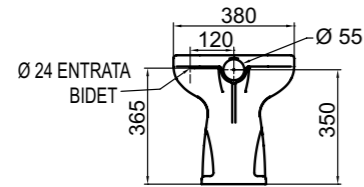

Wc-bidet Sanit® terra Art. 12WCB01B

WC-Bidet in vitreous-china bianco con tecnologia Sanit® per funzione bidet interna completo di raccordo ad espansione-scarico a terra.

- Wc-Bidet in white vitreous-china with Sanit® Technology for internal bidet function, complete with expansion joint – floor drain.
- Inodoro-Bidé de porcelana vitrificada blanca con tecnología Sanit® para función bidé incorporada, completo de juego de racor de expansión – salida a suelo.
- Wc-Bidet en vitreus-china blanc avec technologie Sanit® pour fonction bidet incorporé, inclus raccord à expansion – sortie verticale.
- WC-Bidet aus weißem Halbporzellan mit Sanit®-Technologie für integrierter Bidet- Funktion und komplett mit Expansionsanschluss und Bodenabfluss.

Wc-bidet Sanit® parete Art. 12WCB02B

WC-Bidet in vitreous-china bianco con tecnologia Sanit® per funzione bidet interna completo di raccordo ad espansione-scarico a parete.

- Wc-Bidet in white vitreous-china with Sanit® Technology for internal bidet function, complete with expansion joint – wall drain.
- Inodoro-Bidé de porcelana vitrificada blanca con tecnología Sanit® para función bidé incorporada, completo de juego de racor de expansión – salida a pared.
- Wc-Bidet en vitreus-china blanc avec technologie Sanit® pour fonction bidet incorporé, inclus raccord à expansion – sortie horizontale..
- WC-Bidet aus weißem Halbporzellan mit Sanit®-Technologie für integrierte Bidet-Funktion und komplett mit Expansionsanschluss und Wandabfluss.