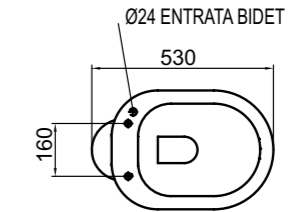

Wc-bidet Sanit® terra Art. 12WCB01B

WC-Bidet in vitreous-china bianco con tecnologia Sanit® per funzione bidet interna completo di raccordo ad espansione-scarico a terra.

- Wc-Bidet in white vitreous-china with Sanit® Technology for internal bidet function, complete with expansion joint – floor drain.
- Inodoro-Bidé de porcelana vitrificada blanca con tecnología Sanit® para función bidé incorporada, completo de juego de racor de expansión – salida a suelo.
- Wc-Bidet en vitreus-china blanc avec technologie Sanit® pour fonction bidet incorporé, inclus raccord à expansion – sortie verticale.
- WC-Bidet aus weißem Halbporzellan mit Sanit®-Technologie für integrierter Bidet- Funktion und komplett mit Expansionsanschluss und Bodenabfluss.

Wc-bidet Sanit® parete Art. 12WCB02B

WC-Bidet in vitreous-china bianco con tecnologia Sanit® per funzione bidet interna completo di raccordo ad espansione-scarico a parete.

- Wc-Bidet in white vitreous-china with Sanit® Technology for internal bidet function, complete with expansion joint – wall drain.
- Inodoro-Bidé de porcelana vitrificada blanca con tecnología Sanit® para función bidé incorporada, completo de juego de racor de expansión – salida a pared.
- Wc-Bidet en vitreus-china blanc avec technologie Sanit® pour fonction bidet incorporé, inclus raccord à expansion – sortie horizontale..
- WC-Bidet aus weißem Halbporzellan mit Sanit®-Technologie für integrierte Bidet-Funktion und komplett mit Expansionsanschluss und Wandabfluss.