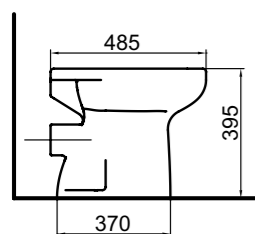

Wc-bidet Sanit® parete Art. 12WCB02B

WC-Bidet in vitreous-china bianco con tecnologia Sanit® per funzione bidet interna completo di raccordo ad espansione-scarico a parete.

- Wc-Bidet in white vitreous-china with Sanit® Technology for internal bidet function, complete with expansion joint – wall drain.
- Inodoro-Bidé de porcelana vitrificada blanca con tecnología Sanit® para función bidé incorporada, completo de juego de racor de expansión – salida a pared.
- Wc-Bidet en vitreus-china blanc avec technologie Sanit® pour fonction bidet incorporé, inclus raccord à expansion – sortie horizontale..
- WC-Bidet aus weißem Halbporzellan mit Sanit®-Technologie für integrierte Bidet-Funktion und komplett mit Expansionsanschluss und Wandabfluss.