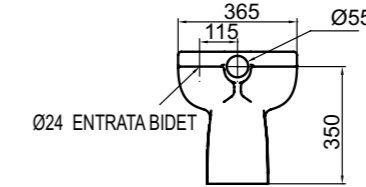

Wc-bidet Sanit® parete Art. 12WCB02B

WC-Bidet in vitreous-china bianco con tecnologia Sanit® per funzione bidet interna completo di raccordo ad espansione-scarico a parete.

- Wc-Bidet in white vitreous-china with Sanit® Technology for internal bidet function, complete with expansion joint – wall drain.
- Inodoro-Bidé de porcelana vitrificada blanca con tecnología Sanit® para función bidé incorporada, completo de juego de racor de expansión – salida a pared.
- Wc-Bidet en vitreus-china blanc avec technologie Sanit® pour fonction bidet incorporé, inclus raccord à expansion – sortie horizontale..
- WC-Bidet aus weißem Halbporzellan mit Sanit®-Technologie für integrierte Bidet-Funktion und komplett mit Expansionsanschluss und Wandabfluss.