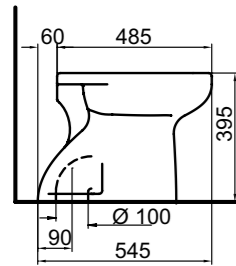

Wc-bidet Sanit® terra Art. 12WCB01B

WC-Bidet in vitreous-china bianco con tecnologia Sanit® per funzione bidet interna completo di raccordo ad espansione-scarico a terra.

- Wc-Bidet in white vitreous-china with Sanit® Technology for internal bidet function, complete with expansion joint – floor drain.
- Inodoro-Bidé de porcelana vitrificada blanca con tecnología Sanit® para función bidé incorporada, completo de juego de racor de expansión – salida a suelo.
- Wc-Bidet en vitreus-china blanc avec technologie Sanit® pour fonction bidet incorporé, inclus raccord à expansion – sortie verticale.
- WC-Bidet aus weißem Halbporzellan mit Sanit®-Technologie für integrierter Bidet- Funktion und komplett mit Expansionsanschluss und Bodenabfluss.

Wc-bidet Sanit® parete Art. 12WCB02B

WC-Bidet in vitreous-china bianco con tecnologia Sanit® per funzione bidet interna completo di raccordo ad espansione-scarico a parete.

- Wc-Bidet in white vitreous-china with Sanit® Technology for internal bidet function, complete with expansion joint – wall drain.
- Inodoro-Bidé de porcelana vitrificada blanca con tecnología Sanit® para función bidé incorporada, completo de juego de racor de expansión – salida a pared.
- Wc-Bidet en vitreus-china blanc avec technologie Sanit® pour fonction bidet incorporé, inclus raccord à expansion – sortie horizontale..
- WC-Bidet aus weißem Halbporzellan mit Sanit®-Technologie für integrierte Bidet-Funktion und komplett mit Expansionsanschluss und Wandabfluss.