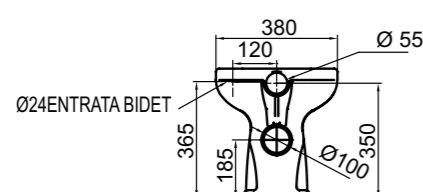

Wc-bidet Sanit® Deluxe terra Art. 12WCB03B

WC-Bidet in vitreous-china bianco con tecnologia Sanit® per funzione bidet interna completo di raccordo ad espansione-scarico a terra.

- Wc-Bidet in white vitreous-china with Sanit® Technology for internal bidet function, complete with expansion joint – floor drain.
- Inodoro-Bidé de porcelana vitrificada blanca con tecnología Sanit® para función bidé incorporada, completo de juego de racor de expansión – salida a suelo.
- Wc-Bidet en vitreus-china blanc avec technologie Sanit® pour fonction bidet incorporé, inclus raccord à expansion – sortie verticale.
- WC-Bidet aus weißem Halbporzellan mit Sanit®-Technologie für integrierter Bidet- Funktion und komplett mit Expansionsanschluss und Bodenabfluss.

Wc-bidet Sanit® parete Art. 12WCB02B

WC-Bidet in vitreous-china bianco con tecnologia Sanit® per funzione bidet interna completo di raccordo ad espansione-scarico a parete.

- Wc-Bidet in white vitreous-china with Sanit® Technology for internal bidet function, complete with expansion joint – wall drain.
- Inodoro-Bidé de porcelana vitrificada blanca con tecnología Sanit® para función bidé incorporada, completo de juego de racor de expansión – salida a pared.
- Wc-Bidet en vitreus-china blanc avec technologie Sanit® pour fonction bidet incorporé, inclus raccord à expansion – sortie horizontale..
- WC-Bidet aus weißem Halbporzellan mit Sanit®-Technologie für integrierte Bidet-Funktion und komplett mit Expansionsanschluss und Wandabfluss.