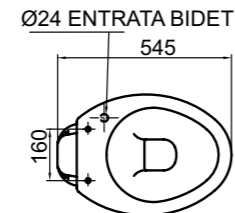

Wc-bidet Sanit® terra Art. 12WCB01B

WC-Bidet in vitreous-china bianco con tecnologia Sanit® per funzione bidet interna completo di raccordo ad espansione-scarico a terra.

- Wc-Bidet in white vitreous-china with Sanit® Technology for internal bidet function, complete with expansion joint – floor drain.
- Inodoro-Bidé de porcelana vitrificada blanca con tecnología Sanit® para función bidé incorporada, completo de juego de racor de expansión – salida a suelo.
- Wc-Bidet en vitreus-china blanc avec technologie Sanit® pour fonction bidet incorporé, inclus raccord à expansion – sortie verticale.
- WC-Bidet aus weißem Halbporzellan mit Sanit®-Technologie für integrierter Bidet- Funktion und komplett mit Expansionsanschluss und Bodenabfluss.

Wc-bidet Sanit® parete Art. 12WCB02B

WC-Bidet in vitreous-china bianco con tecnologia Sanit® per funzione bidet interna completo di raccordo ad espansione-scarico a parete.

- Wc-Bidet in white vitreous-china with Sanit® Technology for internal bidet function, complete with expansion joint – wall drain.
- Inodoro-Bidé de porcelana vitrificada blanca con tecnología Sanit® para función bidé incorporada, completo de juego de racor de expansión – salida a pared.
- Wc-Bidet en vitreus-china blanc avec technologie Sanit® pour fonction bidet incorporé, inclus raccord à expansion – sortie horizontale..
- WC-Bidet aus weißem Halbporzellan mit Sanit®-Technologie für integrierte Bidet-Funktion und komplett mit Expansionsanschluss und Wandabfluss.