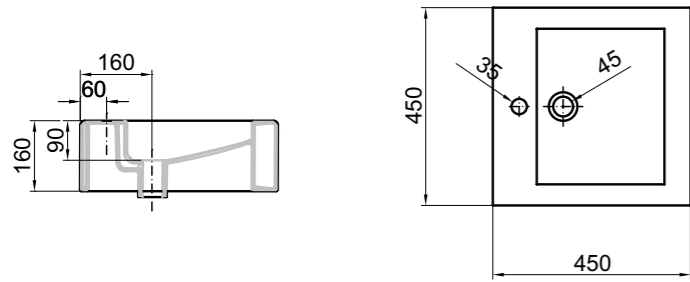

Lavabo Blues
Art. 03LAVA1

Lavabo da appoggio in ceramica bianca con alloggio rubinetteria.

- Over counter washbasin in white vitreous-china, single tap hole
- Lavabo de apoyo en porcelana vitrificada blanco, 1 hueco.
- Lavabo d'appui en vitreus-china blanc, monotrou.
- Weißer Keramikwaschtisch mit Anschluss für Armaturen.

Lavabo Soul
Art. 03LAVA4

Lavabo angolare da appoggio/fissaggio a muro con alloggio rubinetteria.

- Angular over counter/wall hung washbasin in white vitreous-china, single tap hole.
- Lavabo angular de apoyo/fijación a pared, 1 hueco.
- Lavabo angular d'appui/ fixation murale, monotrou.
- Eckwaschtisch mit Anschluss für Armaturen und für Wandmontage/auf Möbelstück zu verwenden.