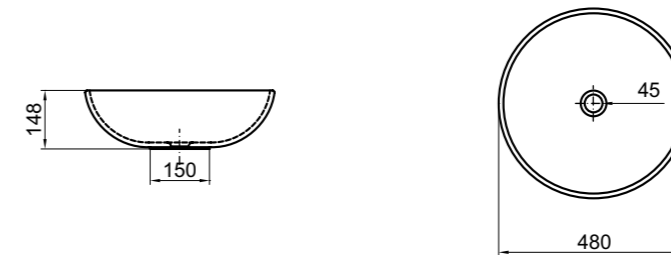

Lavabo Folk
Art. 03LAVA2

Lavabo da appoggio in ceramica bianca.

- Over counter washbasin in white vitreous-china.
- Lavabo de apoyo en porcelana vitrificada blanco.
- Lavabo d'appui en vitreus-china blanc.
- Weißer Keramikwaschtisch.