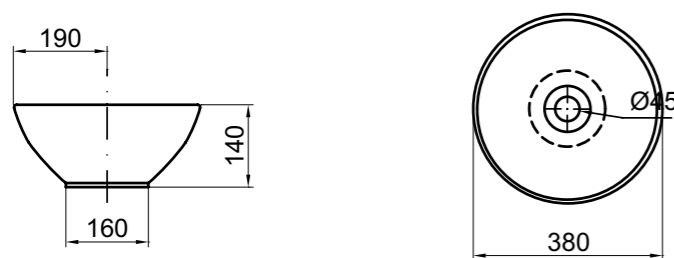

Lavabo Soul
Art. 03LAVA4

Lavabo angolare da appoggio/fissaggio a muro con alloggio rubinetteria.

- Angular over counter/wall hung washbasin in white vitreous-china, single tap hole.
- Lavabo angular de apoyo/fijación a pared, 1 hueco.
- Lavabo angular d'appui/ fixation murale, monotrou.
- Eckwaschtisch mit Anschluss für Armaturen und für Wandmontage/auf Möbelstück zu verwenden.