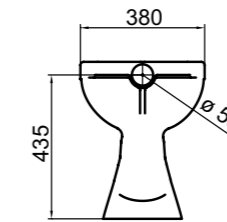

WC Saniwat terra Art. 03WC00

WC ausili H47 in vitreous-china bianco con 4 punti di fissaggio a terra ed apertura frontale per funzione bidet, predisposto per doccetta manuale esterna-scarico terra.

- WC 47cm. high in white vitreous-china with 4 ground fixing points and front opening for bidet function, predisposed for external manual shower head, floor drain.
- Inodoro H47 de porcelana vitrificada blanca, con 4 puntos de fijación al suelo, apertura frontal para función bidé, predisposto para teleducha manual externa, salida a suelo.
- WC H47 en vitreus-china blanc avec 4 points de fixation au sol et ouverture frontale pour fonction bidet, équipé pour douchette manuelle externe sortie verticale.
- Weißes H47 Hilfsmittel WC aus vitreous-china mit vier Bodenbefestigungspunkte und Front-Öffnung für Bidet-Funktion, bereit für externe manuelle Handbrause mit Boden-Abgang.

WC Saniwat parete Art. 03WC01

WC ausili H47 in vitreous-china bianco con 4 punti di fissaggio a terra ed apertura frontale per funzione bidet, predisposto per doccetta manuale esterna-scarico parete.

- WC 47cm. high in white vitreous-china with 4 ground fixing points and front opening for bidet function, predisposed for external manual shower head, wall drain.
- Inodoro H47 de porcelana vitrificada blanca, con 4 puntos de fijación al suelo, apertura frontal para función bidé, predisposto para teleducha manual externa, salida a pared.
- WC H47 en vitreus-china blanc avec 4 points de fixation au sol et ouverture frontale pour fonction bidet, équipé pour douchette manuelle externe, sortie horizontale.
- Weißes H47Hilfsmittel WC aus vitreous-china mit vier Bodenbefestigungspunkte und Front-Öffnung für Bidet-Funktion, bereit für externe manuelle Handbrause mit Wand-Abgang.