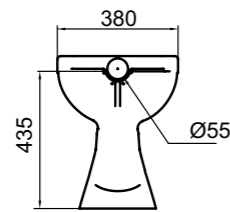

WC Saniwat terra Art. 03WC00

WC ausili H47 in vitreous-china bianco con 4 punti di fissaggio a terra ed apertura frontale per funzione bidet, predisposto per doccetta manuale esterna-scarico terra.

- WC 47cm. high in white vitreous-china with 4 ground fixing points and front opening for bidet function, predisposed for external manual shower head, floor drain.
- Inodoro H47 de porcelana vitrificada blanca, con 4 puntos de fijación al suelo, apertura frontal para función bidé, predisposto para teleducha manual externa, salida a suelo.
- WC H47 en vitreus-china blanc avec 4 points de fixation au sol et ouverture frontale pour fonction bidet, équipé pour douchette manuelle externe sortie verticale.
- Weißes H47 Hilfsmittel WC aus vitreous-china mit vier Bodenbefestigungspunkte und Front-Öffnung für Bidet-Funktion, bereit für externe manuelle Handbrause mit Boden-Abgang.

WC Saniwat parete Art. 03WC01

WC ausili H47 in vitreous-china bianco con 4 punti di fissaggio a terra ed apertura frontale per funzione bidet, predisposto per doccetta manuale esterna-scarico parete.

- WC 47cm. high in white vitreous-china with 4 ground fixing points and front opening for bidet function, predisposed for external manual shower head, wall drain.
- Inodoro H47 de porcelana vitrificada blanca, con 4 puntos de fijación al suelo, apertura frontal para función bidé, predisposto para teleducha manual externa, salida a pared.
- WC H47 en vitreus-china blanc avec 4 points de fixation au sol et ouverture frontale pour fonction bidet, équipé pour douchette manuelle externe, sortie horizontale.
- Weißes H47Hilfsmittel WC aus vitreous-china mit vier Bodenbefestigungspunkte und Front-Öffnung für Bidet-Funktion, bereit für externe manuelle Handbrause mit Wand-Abgang.