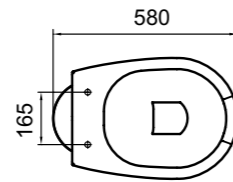

WC Saniwat terra Art. 03WC00

WC ausili H47 in vitreous-china bianco con 4 punti di fissaggio a terra ed apertura frontale per funzione bidet, predisposto per doccetta manuale esterna-scarico terra.

- WC 47cm. high in white vitreous-china with 4 ground fixing points and front opening for bidet function, predisposed for external manual shower head, floor drain.
- Inodoro H47 de porcelana vitrificada blanca, con 4 puntos de fijación al suelo, apertura frontal para función bidé, predisposto para teleducha manual externa, salida a suelo.
- WC H47 en vitreus-china blanc avec 4 points de fixation au sol et ouverture frontale pour fonction bidet, équipé pour douchette manuelle externe sortie verticale.
- Weißes H47 Hilfsmittel WC aus vitreous-china mit vier Bodenbefestigungspunkte und Front-Öffnung für Bidet-Funktion, bereit für externe manuelle Handbrause mit Boden-Abgang.

WC Saniwat parete Art. 03WC01

WC ausili H47 in vitreous-china bianco con 4 punti di fissaggio a terra ed apertura frontale per funzione bidet, predisposto per doccetta manuale esterna-scarico parete.

- WC 47cm. high in white vitreous-china with 4 ground fixing points and front opening for bidet function, predisposed for external manual shower head, wall drain.
- Inodoro H47 de porcelana vitrificada blanca, con 4 puntos de fijación al suelo, apertura frontal para función bidé, predisposto para teleducha manual externa, salida a pared.
- WC H47 en vitreus-china blanc avec 4 points de fixation au sol et ouverture frontale pour fonction bidet, équipé pour douchette manuelle externe, sortie horizontale.
- Weißes H47Hilfsmittel WC aus vitreous-china mit vier Bodenbefestigungspunkte und Front-Öffnung für Bidet-Funktion, bereit für externe manuelle Handbrause mit Wand-Abgang.