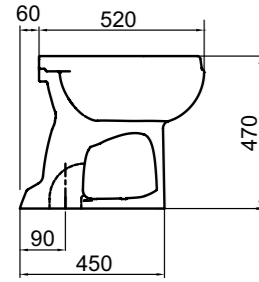

WC Saniwat terra Art. 03WC00

WC ausili H47 in vitreous-china bianco con 4 punti di fissaggio a terra ed apertura frontale per funzione bidet, predisposto per doccetta manuale esterna-scarico terra.

- WC 47cm. high in white vitreous-china with 4 ground fixing points and front opening for bidet function, predisposed for external manual shower head, floor drain.
- Inodoro H47 de porcelana vitrificada blanca, con 4 puntos de fijación al suelo, apertura frontal para función bidé, predisposto para teleducha manual externa, salida a suelo.
- WC H47 en vitreus-china blanc avec 4 points de fixation au sol et ouverture frontale pour fonction bidet, équipé pour douchette manuelle externe sortie verticale.
- Weißes H47 Hilfsmittel WC aus vitreous-china mit vier Bodenbefestigungspunkte und Front-Öffnung für Bidet-Funktion, bereit für externe manuelle Handbrause mit Boden-Abgang.

WC Polifemo Art. 03WC04

WC ausili H47 in vitreous-china bianca con 4 punti di fissaggio a terra-scarico terra.

- WC 47cm. high in white vitreous-china with 4 ground fixing points - Floor drain.
- Inodoro H47 de porcelana vitrificada blanca, con 4 puntos de fijación al suelo, salida a suelo.
- WC H47 en vitreus-china blanc avec 4 points de fixation au sol, sortie verticale.
- Weißes H47 Hilfsmittel WC aus vitreous-china mit vier Bodenbefestigungspunkte.