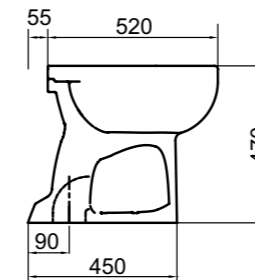

WC Saniwat terra Art. 03WC00

WC ausili H47 in vitreous-china bianco con 4 punti di fissaggio a terra ed apertura frontale per funzione bidet, predisposto per doccetta manuale esterna-scarico terra.

- WC 47cm. high in white vitreous-china with 4 ground fixing points and front opening for bidet function, predisposed for external manual shower head, floor drain.
- Inodoro H47 de porcelana vitrificada blanca, con 4 puntos de fijación al suelo, apertura frontal para función bidé, predisposto para teleducha manual externa, salida a suelo.
- WC H47 en vitreus-china blanc avec 4 points de fixation au sol et ouverture frontale pour fonction bidet, équipé pour douchette manuelle externe sortie verticale.
- Weißes H47 Hilfsmittel WC aus vitreous-china mit vier Bodenbefestigungspunkte und Front-Öffnung für Bidet-Funktion, bereit für externe manuelle Handbrause mit Boden-Abgang.

WC Saniwat parete Art. 03WC01

WC ausili H47 in vitreous-china bianco con 4 punti di fissaggio a terra ed apertura frontale per funzione bidet, predisposto per doccetta manuale esterna-scarico parete.

- WC 47cm. high in white vitreous-china with 4 ground fixing points and front opening for bidet function, predisposed for external manual shower head, wall drain.
- Inodoro H47 de porcelana vitrificada blanca, con 4 puntos de fijación al suelo, apertura frontal para función bidé, predisposto para teleducha manual externa, salida a pared.
- WC H47 en vitreus-china blanc avec 4 points de fixation au sol et ouverture frontale pour fonction bidet, équipé pour douchette manuelle externe, sortie horizontale.
- Weißes H47Hilfsmittel WC aus vitreous-china mit vier Bodenbefestigungspunkte und Front-Öffnung für Bidet-Funktion, bereit für externe manuelle Handbrause mit Wand-Abgang.