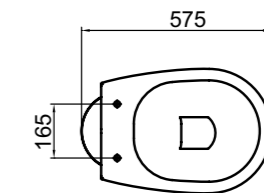

WC Saniwat terra Art. 03WC00

WC ausili H47 in vitreous-china bianco con 4 punti di fissaggio a terra ed apertura frontale per funzione bidet, predisposto per doccetta manuale esterna-scarico terra.

- WC 47cm. high in white vitreous-china with 4 ground fixing points and front opening for bidet function, predisposed for external manual shower head, floor drain.
- Inodoro H47 de porcelana vitrificada blanca, con 4 puntos de fijación al suelo, apertura frontal para función bidé, predisposto para teleducha manual externa, salida a suelo.
- WC H47 en vitreus-china blanc avec 4 points de fixation au sol et ouverture frontale pour fonction bidet, équipé pour douchette manuelle externe sortie verticale.
- Weißes H47 Hilfsmittel WC aus vitreous-china mit vier Bodenbefestigungspunkte und Front-Öffnung für Bidet-Funktion, bereit für externe manuelle Handbrause mit Boden-Abgang.

WC Saniwat parete Art. 03WC01

WC ausili H47 in vitreous-china bianco con 4 punti di fissaggio a terra ed apertura frontale per funzione bidet, predisposto per doccetta manuale esterna-scarico parete.

- WC 47cm. high in white vitreous-china with 4 ground fixing points and front opening for bidet function, predisposed for external manual shower head, wall drain.
- Inodoro H47 de porcelana vitrificada blanca, con 4 puntos de fijación al suelo, apertura frontal para función bidé, predisposto para teleducha manual externa, salida a pared.
- WC H47 en vitreus-china blanc avec 4 points de fixation au sol et ouverture frontale pour fonction bidet, équipé pour douchette manuelle externe, sortie horizontale.
- Weißes H47Hilfsmittel WC aus vitreous-china mit vier Bodenbefestigungspunkte und Front-Öffnung für Bidet-Funktion, bereit für externe manuelle Handbrause mit Wand-Abgang.