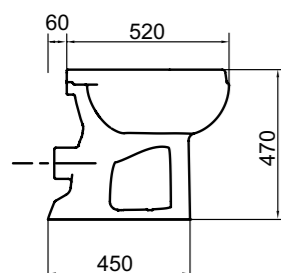

WC Polifemo Art. 03WC04

WC ausili H47 in vitreous-china bianca con 4 punti di fissaggio a terra-scarico terra.

- WC 47cm. high in white vitreous-china with 4 ground fixing points - Floor drain.
- Inodoro H47 de porcelana vitrificada blanca, con 4 puntos de fijación al suelo, salida a suelo.
- WC H47 en vitreus-china blanc avec 4 points de fixation au sol, sortie verticale.
- Weißes H47 Hilfsmittel WC aus vitreous-china mit vier Bodenbefestigungspunkte.

WC Saniwat parete Art. 03WC01

WC ausili H47 in vitreous-china bianco con 4 punti di fissaggio a terra ed apertura frontale per funzione bidet, predisposto per doccetta manuale esterna-scarico parete.

- WC 47cm. high in white vitreous-china with 4 ground fixing points and front opening for bidet function, predisposed for external manual shower head, wall drain.
- Inodoro H47 de porcelana vitrificada blanca, con 4 puntos de fijación al suelo, apertura frontal para función bidé, predisposto para teleducha manual externa, salida a pared.
- WC H47 en vitreus-china blanc avec 4 points de fixation au sol et ouverture frontale pour fonction bidet, équipé pour douchette manuelle externe, sortie horizontale.
- Weißes H47Hilfsmittel WC aus vitreous-china mit vier Bodenbefestigungspunkte und Front-Öffnung für Bidet-Funktion, bereit für externe manuelle Handbrause mit Wand-Abgang.