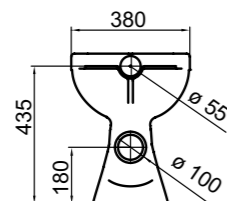

WC Polifemo Art. 03WC04

WC ausili H47 in vitreous-china bianca con 4 punti di fissaggio a terra-scarico terra.

- WC 47cm. high in white vitreous-china with 4 ground fixing points - Floor drain.
- Inodoro H47 de porcelana vitrificada blanca, con 4 puntos de fijación al suelo, salida a suelo.
- WC H47 en vitreus-china blanc avec 4 points de fixation au sol, sortie verticale.
- Weißes H47 Hilfsmittel WC aus vitreous-china mit vier Bodenbefestigungspunkte.

WC Saniwat parete Art. 03WC01

WC ausili H47 in vitreous-china bianco con 4 punti di fissaggio a terra ed apertura frontale per funzione bidet, predisposto per doccetta manuale esterna-scarico parete.

- WC 47cm. high in white vitreous-china with 4 ground fixing points and front opening for bidet function, predisposed for external manual shower head, wall drain.
- Inodoro H47 de porcelana vitrificada blanca, con 4 puntos de fijación al suelo, apertura frontal para función bidé, predisposto para teleducha manual externa, salida a pared.
- WC H47 en vitreus-china blanc avec 4 points de fixation au sol et ouverture frontale pour fonction bidet, équipé pour douchette manuelle externe, sortie horizontale.
- Weißes H47Hilfsmittel WC aus vitreous-china mit vier Bodenbefestigungspunkte und Front-Öffnung für Bidet-Funktion, bereit für externe manuelle Handbrause mit Wand-Abgang.