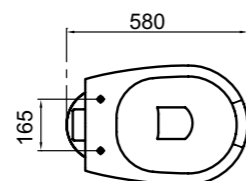

WC Polifemo Art. 03WC04

WC ausili H47 in vitreous-china bianca con 4 punti di fissaggio a terra-scarico terra.

- WC 47cm. high in white vitreous-china with 4 ground fixing points - Floor drain.
- Inodoro H47 de porcelana vitrificada blanca, con 4 puntos de fijación al suelo, salida a suelo.
- WC H47 en vitreus-china blanc avec 4 points de fixation au sol, sortie verticale.
- Weißes H47 Hilfsmittel WC aus vitreous-china mit vier Bodenbefestigungspunkte.

WC Saniwat parete Art. 03WC01

WC ausili H47 in vitreous-china bianco con 4 punti di fissaggio a terra ed apertura frontale per funzione bidet, predisposto per doccetta manuale esterna-scarico parete.

- WC 47cm. high in white vitreous-china with 4 ground fixing points and front opening for bidet function, predisposed for external manual shower head, wall drain.
- Inodoro H47 de porcelana vitrificada blanca, con 4 puntos de fijación al suelo, apertura frontal para función bidé, predisposto para teleducha manual externa, salida a pared.
- WC H47 en vitreus-china blanc avec 4 points de fixation au sol et ouverture frontale pour fonction bidet, équipé pour douchette manuelle externe, sortie horizontale.
- Weißes H47Hilfsmittel WC aus vitreous-china mit vier Bodenbefestigungspunkte und Front-Öffnung für Bidet-Funktion, bereit für externe manuelle Handbrause mit Wand-Abgang.