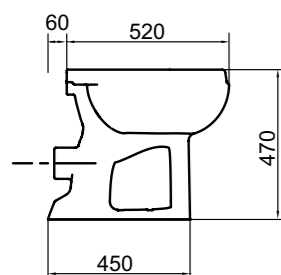

WC Polifemo Art. 03WC04

WC ausili H47 in vitreous-china bianca con 4 punti di fissaggio a terra-scarico terra.

- WC 47cm. high in white vitreous-china with 4 ground fixing points - Floor drain.
- Inodoro H47 de porcelana vitrificada blanca, con 4 puntos de fijación al suelo, salida a suelo.
- WC H47 en vitreus-china blanc avec 4 points de fixation au sol, sortie verticale.
- Weißes H47 Hilfsmittel WC aus vitreous-china mit vier Bodenbefestigungspunkte.

WC Saniwat parete Art. 03WC01

WC ausili H47 in vitreous-china bianco con 4 punti di fissaggio a terra ed apertura frontale per funzione bidet, predisposto per doccetta manuale esterna-scarico parete.

- WC 47cm. high in white vitreous-china with 4 ground fixing points and front opening for bidet function, predisposed for external manual shower head, wall drain.
- Inodoro H47 de porcelana vitrificada blanca, con 4 puntos de fijación al suelo, apertura frontal para función bidé, predisposto para teleducha manual externa, salida a pared.
- WC H47 en vitreus-china blanc avec 4 points de fixation au sol et ouverture frontale pour fonction bidet, équipé pour douchette manuelle externe, sortie horizontale.
- Weißes H47 Hilfsmittel WC aus vitreous-china mit vier Bodenbefestigungspunkte und Front-Öffnung für Bidet-Funktion, bereit für externe manuelle Handbrause mit Wand-Abgang.