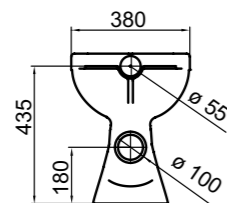

WC Polifemo Art. 03WC04

WC ausili H47 in vitreous-china bianca con 4 punti di fissaggio a terra-scarico terra.

- WC 47cm. high in white vitreous-china with 4 ground fixing points - Floor drain.
- Inodoro H47 de porcelana vitrificada blanca, con 4 puntos de fijación al suelo, salida a suelo.
- WC H47 en vitreus-china blanc avec 4 points de fixation au sol, sortie verticale.
- Weißes H47 Hilfsmittel WC aus vitreous-china mit vier Bodenbefestigungspunkte.

WC Saniwat parete Art. 03WC01

WC ausili H47 in vitreous-china bianco con 4 punti di fissaggio a terra ed apertura frontale per funzione bidet, predisposto per doccetta manuale esterna-scarico parete.

- WC 47cm. high in white vitreous-china with 4 ground fixing points and front opening for bidet function, predisposed for external manual shower head, wall drain.
- Inodoro H47 de porcelana vitrificada blanca, con 4 puntos de fijación al suelo, apertura frontal para función bidé, predisposto para teleducha manual externa, salida a pared.
- WC H47 en vitreus-china blanc avec 4 points de fixation au sol et ouverture frontale pour fonction bidet, équipé pour douchette manuelle externe, sortie horizontale.
- Weißes H47 Hilfsmittel WC aus vitreous-china mit vier Bodenbefestigungspunkte und Front-Öffnung für Bidet-Funktion, bereit für externe manuelle Handbrause mit Wand-Abgang.