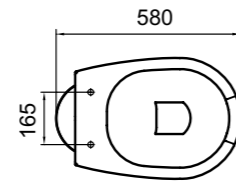

WC Saniwat terra Art. 03WC00

WC ausili H47 in vitreous-china bianco con 4 punti di fissaggio a terra ed apertura frontale per funzione bidet, predisposto per doccetta manuale esterna-scarico terra.

- WC 47cm. high in white vitreous-china with 4 ground fixing points and front opening for bidet function, predisposed for external manual shower head, floor drain.
- Inodoro H47 de porcelana vitrificada blanca, con 4 puntos de fijación al suelo, apertura frontal para función bidé, predisposto para teleducha manual externa, salida a suelo.
- WC H47 en vitreus-china blanc avec 4 points de fixation au sol et ouverture frontale pour fonction bidet, équipé pour douchette manuelle externe sortie verticale.
- Weißes H47 Hilfsmittel WC aus vitreous-china mit vier Bodenbefestigungspunkte und Front-Öffnung für Bidet-Funktion, bereit für externe manuelle Handbrause mit Boden-Abgang.

WC Saniwat parete Art. 03WC01

WC ausili H47 in vitreous-china bianco con 4 punti di fissaggio a terra ed apertura frontale per funzione bidet, predisposto per doccetta manuale esterna-scarico parete.

- WC 47cm. high in white vitreous-china with 4 ground fixing points and front opening for bidet function, predisposed for external manual shower head, wall drain.
- Inodoro H47 de porcelana vitrificada blanca, con 4 puntos de fijación al suelo, apertura frontal para función bidé, predisposto para teleducha manual externa, salida a pared.
- WC H47 en vitreus-china blanc avec 4 points de fixation au sol et ouverture frontale pour fonction bidet, équipé pour douchette manuelle externe, sortie horizontale.
- Weißes H47 Hilfsmittel WC aus vitreous-china mit vier Bodenbefestigungspunkte und Front-Öffnung für Bidet-Funktion, bereit für externe manuelle Handbrause mit Wand-Abgang.