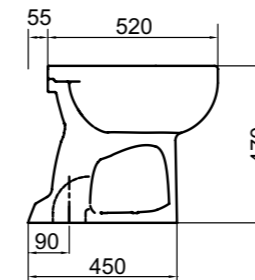

WC Saniwat terra Art. 03WC00

WC ausili H47 in vitreous-china bianco con 4 punti di fissaggio a terra ed apertura frontale per funzione bidet, predisposto per doccetta manuale esterna-scarico terra.

- WC 47cm. high in white vitreous-china with 4 ground fixing points and front opening for bidet function, predisposed for external manual shower head, floor drain.
- Inodoro H47 de porcelana vitrificada blanca, con 4 puntos de fijación al suelo, apertura frontal para función bidé, predisposto para teleducha manual externa, salida a suelo.
- WC H47 en vitreus-china blanc avec 4 points de fixation au sol et ouverture frontale pour fonction bidet, équipé pour douchette manuelle externe sortie verticale.
- Weißes H47 Hilfsmittel WC aus vitreous-china mit vier Bodenbefestigungspunkte und Front-Öffnung für Bidet-Funktion, bereit für externe manuelle Handbrause mit Boden-Abgang.

WC Saniwat parete Art. 03WC01

WC ausili H47 in vitreous-china bianco con 4 punti di fissaggio a terra ed apertura frontale per funzione bidet, predisposto per doccetta manuale esterna-scarico parete.

- WC 47cm. high in white vitreous-china with 4 ground fixing points and front opening for bidet function, predisposed for external manual shower head, wall drain.
- Inodoro H47 de porcelana vitrificada blanca, con 4 puntos de fijación al suelo, apertura frontal para función bidé, predisposto para teleducha manual externa, salida a pared.
- WC H47 en vitreus-china blanc avec 4 points de fixation au sol et ouverture frontale pour fonction bidet, équipé pour douchette manuelle externe, sortie horizontale.
- Weißes H47 Hilfsmittel WC aus vitreous-china mit vier Bodenbefestigungspunkte und Front-Öffnung für Bidet-Funktion, bereit für externe manuelle Handbrause mit Wand-Abgang.