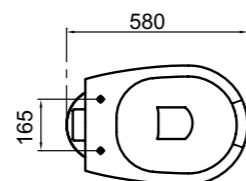

WC Polifemo Art. 03WC04

WC ausili H47 in vitreous-china bianca con 4 punti di fissaggio a terra-scarico terra.

- WC 47cm. high in white vitreous-china with 4 ground fixing points - Floor drain.
- Inodoro H47 de porcelana vitrificada blanca, con 4 puntos de fijación al suelo, salida a suelo.
- WC H47 en vitreus-china blanc avec 4 points de fixation au sol, sortie verticale.
- Weißes H47 Hilfsmittel WC aus vitreous-china mit vier Bodenbefestigungspunkte.

WC Saniwat parete Art. 03WC01

WC ausili H47 in vitreous-china bianco con 4 punti di fissaggio a terra ed apertura frontale per funzione bidet, predisposto per doccetta manuale esterna-scarico parete.

- WC 47cm. high in white vitreous-china with 4 ground fixing points and front opening for bidet function, predisposed for external manual shower head, wall drain.
- Inodoro H47 de porcelana vitrificada blanca, con 4 puntos de fijación al suelo, apertura frontal para función bidé, predisposto para teleducha manual externa, salida a pared.
- WC H47 en vitreus-china blanc avec 4 points de fixation au sol et ouverture frontale pour fonction bidet, équipé pour douchette manuelle externe, sortie horizontale.
- Weißes H47 Hilfsmittel WC aus vitreous-china mit vier Bodenbefestigungspunkte und Front-Öffnung für Bidet-Funktion, bereit für externe manuelle Handbrause mit Wand-Abgang.