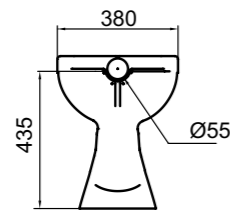

WC Saniwat terra Art. 03WC00

WC ausili H47 in vitreous-china bianco con 4 punti di fissaggio a terra ed apertura frontale per funzione bidet, predisposto per doccetta manuale esterna-scarico terra.

- WC 47cm. high in white vitreous-china with 4 ground fixing points and front opening for bidet function, predisposed for external manual shower head, floor drain.
- Inodoro H47 de porcelana vitrificada blanca, con 4 puntos de fijación al suelo, apertura frontal para función bidé, predisposto para teleducha manual externa, salida a suelo.
- WC H47 en vitreus-china blanc avec 4 points de fixation au sol et ouverture frontale pour fonction bidet, équipé pour douchette manuelle externe sortie verticale.
- Weißes H47 Hilfsmittel WC aus vitreous-china mit vier Bodenbefestigungspunkte und Front-Öffnung für Bidet-Funktion, bereit für externe manuelle Handbrause mit Boden-Abgang.

WC Saniwat parete Art. 03WC01

WC ausili H47 in vitreous-china bianco con 4 punti di fissaggio a terra ed apertura frontale per funzione bidet, predisposto per doccetta manuale esterna-scarico parete.

- WC 47cm. high in white vitreous-china with 4 ground fixing points and front opening for bidet function, predisposed for external manual shower head, wall drain.
- Inodoro H47 de porcelana vitrificada blanca, con 4 puntos de fijación al suelo, apertura frontal para función bidé, predisposto para teleducha manual externa, salida a pared.
- WC H47 en vitreus-china blanc avec 4 points de fixation au sol et ouverture frontale pour fonction bidet, équipé pour douchette manuelle externe, sortie horizontale.
- Weißes H47 Hilfsmittel WC aus vitreous-china mit vier Bodenbefestigungspunkte und Front-Öffnung für Bidet-Funktion, bereit für externe manuelle Handbrause mit Wand-Abgang.