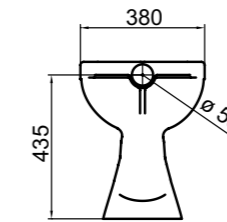

WC Saniwat terra Art. 03WC00

WC ausili H47 in vitreous-china bianco con 4 punti di fissaggio a terra ed apertura frontale per funzione bidet, predisposto per doccetta manuale esterna-scarico terra.

- WC 47cm. high in white vitreous-china with 4 ground fixing points and front opening for bidet function, predisposed for external manual shower head, floor drain.
- Inodoro H47 de porcelana vitrificada blanca, con 4 puntos de fijación al suelo, apertura frontal para función bidé, predisposto para teleducha manual externa, salida a suelo.
- WC H47 en vitreus-china blanc avec 4 points de fixation au sol et ouverture frontale pour fonction bidet, équipé pour douchette manuelle externe sortie verticale.
- Weißes H47 Hilfsmittel WC aus vitreous-china mit vier Bodenbefestigungspunkte und Front-Öffnung für Bidet-Funktion, bereit für externe manuelle Handbrause mit Boden-Abgang.

WC Saniwat parete Art. 03WC01

WC ausili H47 in vitreous-china bianco con 4 punti di fissaggio a terra ed apertura frontale per funzione bidet, predisposto per doccetta manuale esterna-scarico parete.

- WC 47cm. high in white vitreous-china with 4 ground fixing points and front opening for bidet function, predisposed for external manual shower head, wall drain.
- Inodoro H47 de porcelana vitrificada blanca, con 4 puntos de fijación al suelo, apertura frontal para función bidé, predisposto para teleducha manual externa, salida a pared.
- WC H47 en vitreus-china blanc avec 4 points de fixation au sol et ouverture frontale pour fonction bidet, équipé pour douchette manuelle externe, sortie horizontale.
- Weißes H47 Hilfsmittel WC aus vitreous-china mit vier Bodenbefestigungspunkte und Front-Öffnung für Bidet-Funktion, bereit für externe manuelle Handbrause mit Wand-Abgang.