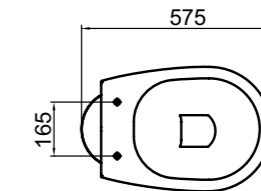

WC Saniwat terra Art. 03WC00

WC ausili H47 in vitreous-china bianco con 4 punti di fissaggio a terra ed apertura frontale per funzione bidet, predisposto per doccetta manuale esterna-scarico terra.

- WC 47cm. high in white vitreous-china with 4 ground fixing points and front opening for bidet function, predisposed for external manual shower head, floor drain.
- Inodoro H47 de porcelana vitrificada blanca, con 4 puntos de fijación al suelo, apertura frontal para función bidé, predisposto para teleducha manual externa, salida a suelo.
- WC H47 en vitreus-china blanc avec 4 points de fixation au sol et ouverture frontale pour fonction bidet, équipé pour douchette manuelle externe sortie verticale.
- Weißes H47 Hilfsmittel WC aus vitreous-china mit vier Bodenbefestigungspunkte und Front-Öffnung für Bidet-Funktion, bereit für externe manuelle Handbrause mit Boden-Abgang.

WC Saniwat parete Art. 03WC01

WC ausili H47 in vitreous-china bianco con 4 punti di fissaggio a terra ed apertura frontale per funzione bidet, predisposto per doccetta manuale esterna-scarico parete.

- WC 47cm. high in white vitreous-china with 4 ground fixing points and front opening for bidet function, predisposed for external manual shower head, wall drain.
- Inodoro H47 de porcelana vitrificada blanca, con 4 puntos de fijación al suelo, apertura frontal para función bidé, predisposto para teleducha manual externa, salida a pared.
- WC H47 en vitreus-china blanc avec 4 points de fixation au sol et ouverture frontale pour fonction bidet, équipé pour douchette manuelle externe, sortie horizontale.
- Weißes H47 Hilfsmittel WC aus vitreous-china mit vier Bodenbefestigungspunkte und Front-Öffnung für Bidet-Funktion, bereit für externe manuelle Handbrause mit Wand-Abgang.