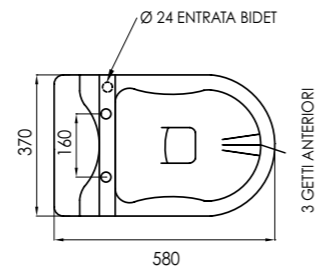

Wc-bidet Trio Art. 12WCB09B

WC-Bidet sospeso in vitreous-china bianco con tecnologia Sanit® per funzione bidet interna completo di raccordo ad espansione montaggio su staffa universale.

- Hanging Wc-Bidet in white vitreous-china with Sanit® Technology for internal bidet function, complete with expansion joint – wall mounting on universal bracket.
- Inodoro-Bidé suspendido de porcelana vitrificada blanca con tecnología Sanit® para función bidé incorporada, completo de juego de racor de expansión – fijación pared con bastidor universal.
- Wc-Bidet suspendu en vitreus-china blanc avec technologie Sanit® pour fonction bidet incorporé, inclus raccord à expansion – fixation murale sur élément universel de soutien.
- WC-Bidet aus weißem Halbporzellan mit Sanit®-Technologie für integrierte Bidet-Funktion und komplett mit Expansionsanschluss und Montage an Universalbügel.

Bidet Duo Art. 03DUO00

Bidet sospeso in vitreous-china bianco monoforo montaggio su staffa universale.

- Hanging Bidet in white vitreous-china – wall mounting on universal bracket.
- Bidé suspendido de porcelana vitrificada blanca – fijación pared con bastidor universal.
- Bidet suspendu en vitreus-china blanc – fixation murale sur élément universel de soutien.
- WC hängend aus weißem Halbporzellan mit einem Loch und Montage an Universalbügel.

Wc Uno Art. 03WC08

WC sospeso in vitreous-china bianco montaggio su staffa universale.

- Hanging Wc in white vitreous-china – wall mounting on universal bracket.
- Inodoro suspendido de porcelana vitrificada blanca – fijación pared con bastidor universal.
- Wc suspendu en vitreus-china blanc – fixation murale sur élément universel de soutien.
- WC hängend aus weißem Halbporzellan und Montage an Universalbügel.