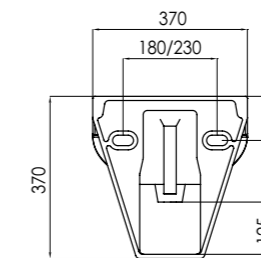

Wc-bidet Trio Art. 12WCB09B

WC-Bidet sospeso in vitreous-china bianco con tecnologia Sanit® per funzione bidet interna completo di raccordo ad espansione montaggio su staffa universale.

- Hanging Wc-Bidet in white vitreous-china with Sanit® Technology for internal bidet function, complete with expansion joint – wall mounting on universal bracket.
- Inodoro-Bidé suspendido de porcelana vitrificada blanca con tecnología Sanit® para función bidé incorporada, completo de juego de racor de expansión – fijación pared con bastidor universal.
- Wc-Bidet suspendu en vitreus-china blanc avec technologie Sanit® pour fonction bidet incorporé, inclus raccord à expansion – fixation murale sur élément universel de soutien.
- WC-Bidet aus weißem Halbporzellan mit Sanit®-Technologie für integrierte Bidet-Funktion und komplett mit Expansionsanschluss und Montage an Universalbügel.

Bidet Duo Art. 03DUO00

Bidet sospeso in vitreous-china bianco monoforo montaggio su staffa universale.

- Hanging Bidet in white vitreous-china – wall mounting on universal bracket.
- Bidé suspendido de porcelana vitrificada blanca – fijación pared con bastidor universal.
- Bidet suspendu en vitreus-china blanc – fixation murale sur élément universel de soutien.
- WC hängend aus weißem Halbporzellan mit einem Loch und Montage an Universalbügel.

Wc Uno Art. 03WC08

WC sospeso in vitreous-china bianco montaggio su staffa universale.

- Hanging Wc in white vitreous-china – wall mounting on universal bracket.
- Inodoro suspendido de porcelana vitrificada blanca – fijación pared con bastidor universal.
- Wc suspendu en vitreus-china blanc – fixation murale sur élément universel de soutien.
- WC hängend aus weißem Halbporzellan und Montage an Universalbügel.