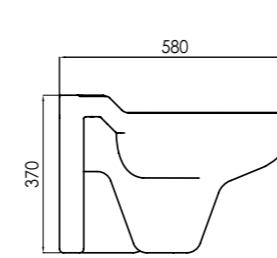

Wc-bidet Trio Art. 12WCB09B

WC-Bidet sospeso in vitreous-china bianco con tecnologia Sanit® per funzione bidet interna completo di raccordo ad espansione montaggio su staffa universale.

- Hanging Wc-Bidet in white vitreous-china with Sanit® Technology for internal bidet function, complete with expansion joint – wall mounting on universal bracket.
- Inodoro-Bidé suspendido de porcelana vitrificada blanca con tecnología Sanit® para función bidé incorporada, completo de juego de racor de expansión – fijación pared con bastidor universal.
- Wc-Bidet suspendu en vitreus-china blanc avec technologie Sanit® pour fonction bidet incorporé, inclus raccord à expansion – fixation murale sur élément universel de soutien.
- WC-Bidet aus weißem Halbporzellan mit Sanit®-Technologie für integrierte Bidet-Funktion und komplett mit Expansionsanschluss und Montage an Universalbügel.

Bidet Duo Art. 03DUO00

Bidet sospeso in vitreous-china bianco monoforo montaggio su staffa universale.

- Hanging Bidet in white vitreous-china – wall mounting on universal bracket.
- Bidé suspendido de porcelana vitrificada blanca – fijación pared con bastidor universal.
- Bidet suspendu en vitreus-china blanc – fixation murale sur élément universel de soutien.
- WC hängend aus weißem Halbporzellan mit einem Loch und Montage an Universalbügel.

Wc Uno Art. 03WC08

WC sospeso in vitreous-china bianco montaggio su staffa universale.

- Hanging Wc in white vitreous-china – wall mounting on universal bracket.
- Inodoro suspendido de porcelana vitrificada blanca – fijación pared con bastidor universal.
- Wc suspendu en vitreus-china blanc – fixation murale sur élément universel de soutien.
- WC hängend aus weißem Halbporzellan und Montage an Universalbügel.