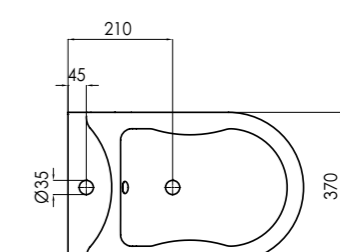

Wc-bidet Trio Art. 12WCB09B

WC-Bidet sospeso in vitreous-china bianco con tecnologia Sanit® per funzione bidet interna completo di raccordo ad espansione montaggio su staffa universale.

- Hanging Wc-Bidet in white vitreous-china with Sanit® Technology for internal bidet function, complete with expansion joint – wall mounting on universal bracket.
- Inodoro-Bidé suspendido de porcelana vitrificada blanca con tecnología Sanit® para función bidé incorporada, completo de juego de racor de expansión – fijación pared con bastidor universal.
- Wc-Bidet suspendu en vitreus-china blanc avec technologie Sanit® pour fonction bidet incorporé, inclus raccord à expansion – fixation murale sur élément universel de soutien.
- WC-Bidet aus weißem Halbporzellan mit Sanit®-Technologie für integrierte Bidet-Funktion und komplett mit Expansionsanschluss und Montage an Universalbügel.

Bidet Duo Art. 03DUO00

Bidet sospeso in vitreous-china bianco monoforo montaggio su staffa universale.

- Hanging Bidet in white vitreous-china – wall mounting on universal bracket.
- Bidé suspendido de porcelana vitrificada blanca – fijación pared con bastidor universal.
- Bidet suspendu en vitreus-china blanc – fixation murale sur élément universel de soutien.
- WC hängend aus weißem Halbporzellan mit einem Loch und Montage an Universalbügel.

Wc Uno Art. 03WC08

WC sospeso in vitreous-china bianco montaggio su staffa universale.

- Hanging Wc in white vitreous-china – wall mounting on universal bracket.
- Inodoro suspendido de porcelana vitrificada blanca – fijación pared con bastidor universal.
- Wc suspendu en vitreus-china blanc – fixation murale sur élément universel de soutien.
- WC hängend aus weißem Halbporzellan und Montage an Universalbügel.