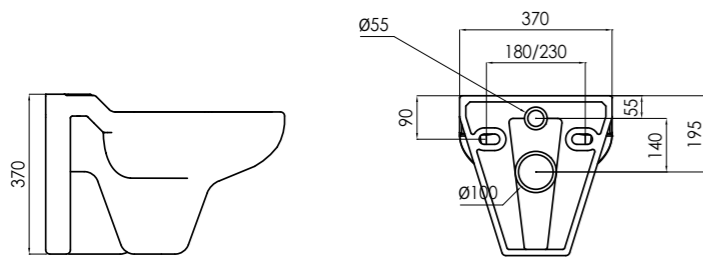

Wc-bidet Trio Art. 12WCB09B

WC-Bidet sospeso in vitreous-china bianco con tecnologia Sanit® per funzione bidet interna completo di raccordo ad espansione montaggio su staffa universale.

- Hanging Wc-Bidet in white vitreous-china with Sanit® Technology for internal bidet function, complete with expansion joint – wall mounting on universal bracket.
- Inodoro-Bidé suspendido de porcelana vitrificada blanca con tecnología Sanit® para función bidé incorporada, completo de juego de racor de expansión – fijación pared con bastidor universal.
- Wc-Bidet suspendu en vitreus-china blanc avec technologie Sanit® pour fonction bidet incorporé, inclus raccord à expansion – fixation murale sur élément universel de soutien.
- WC-Bidet aus weißem Halbporzellan mit Sanit®-Technologie für integrierte Bidet-Funktion und komplett mit Expansionsanschluss und Montage an Universalbügel.

Bidet Duo Art. 03DUO00

Bidet sospeso in vitreous-china bianco monoforo montaggio su staffa universale.

- Hanging Bidet in white vitreous-china – wall mounting on universal bracket.
- Bidé suspendido de porcelana vitrificada blanca – fijación pared con bastidor universal.
- Bidet suspendu en vitreus-china blanc – fixation murale sur élément universel de soutien.
- WC hängend aus weißem Halbporzellan mit einem Loch und Montage an Universalbügel.

Wc Uno Art. 03WC08

WC sospeso in vitreous-china bianco montaggio su staffa universale.

- Hanging Wc in white vitreous-china – wall mounting on universal bracket.
- Inodoro suspendido de porcelana vitrificada blanca – fijación pared con bastidor universal.
- Wc suspendu en vitreus-china blanc – fixation murale sur élément universel de soutien.
- WC hängend aus weißem Halbporzellan und Montage an Universalbügel.