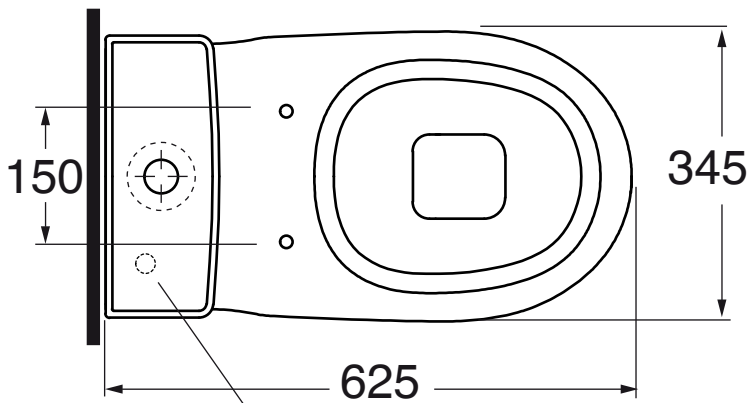

PRA 100/MBP
PRA 100/MBS

Vaso monoblocco con scarico a parete trasformabile a terra
tramite curva tecnica in plastica

Monoblock w.c. with wall trap changeable into floor trap
by plastic technical bend

Dimensioni/dimensions: 62,5x34,5xH 80,5 cm
Peso/weight: 45 kg

* ingresso acqua dal basso
* low water inlet