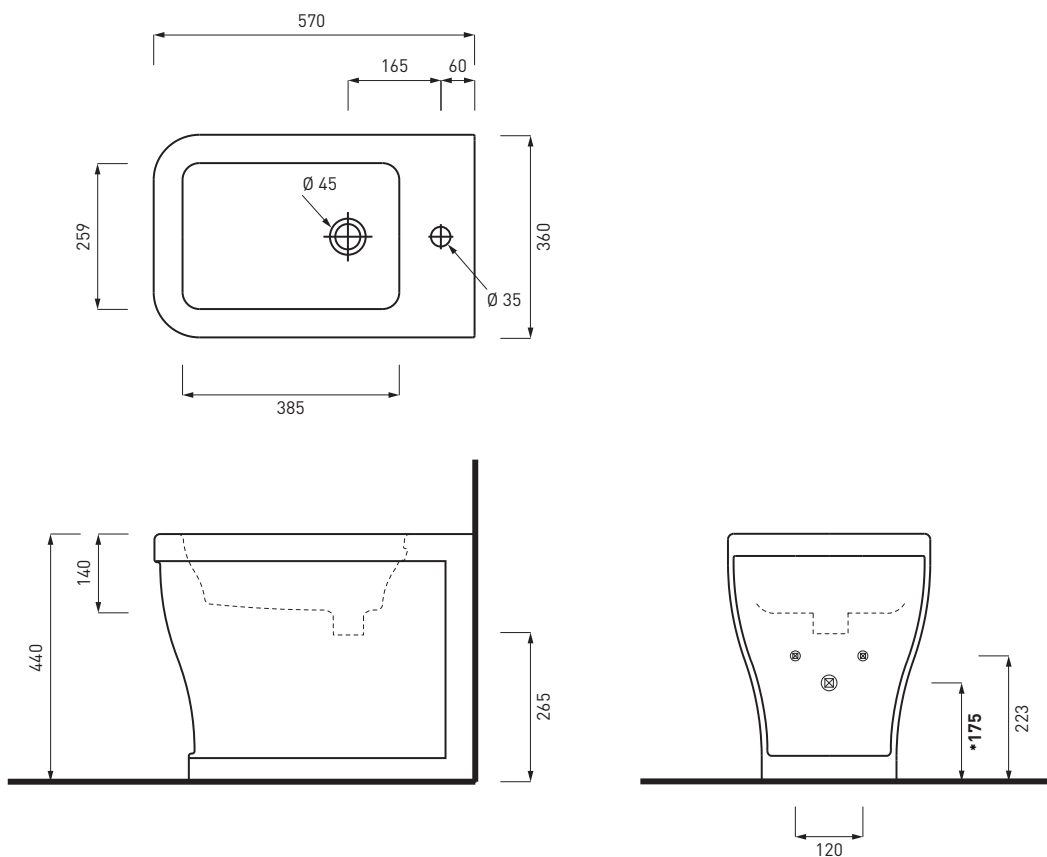

OPVAQ(X)*

Vaso a terra bifunzionale Quadro trasformabile ad "S" con curva tecnica (4,5 LT)

Quadro back to wall toilet changeable in floor trap with technical curve (4,5 LT)

Inodoro a suelo Quadro convertible en salida vertical con curva técnica (4,5 LT)

Cuvette bifonctionnelle Quadro avec possibilité de sortie au mur par l'utilise d'une courbe (4,5 LT)

Wc bifunktional Quadro, Abgang senkrecht erhältlich mit WC-Ablaufbogen (4,5 LT)

Kg. 31,30

OPBIQ(X)* ○ ● ◐

Bidet a terra monoforo Quadro

Quadro back to wall one hole bidet

Bidé a suelo Quadro monoagujero

Bidet Quadro monotrou

Bidet Quadro einloch

Kg. 26,75

* con sifone ad "S" standard

* with standard siphon "S"

LEGENDA LAVABI E SANITARI / SINK AND SANITARY LEGEND

	senza foro rubinetto - no tap holes
	senza foro rubinetto su richiesta - no tap hole on request
	monoforo - one tap hole
	monoforo predisposto a tre fori - one tap hole, pre-arranged for three tap holes
	con un lato non smaltato - with one not enamelled side
	con i lati tutti smaltati - all enamelled sides
	installazione sospesa - wall mounted installation
	installazione d'appoggio - on top installation
	installazione a semi incasso - semi fitted installation
	installazione ad incasso - fitted installation
	installazione su colonna - on pedestal installation
	completo di curva tecnica o sifone - with technical joint or siphon
	completo di fissaggi - with fixing parts
	con troppo pieno - with overflow
	compatibilità combifix - combifix compatibility
	novità - news