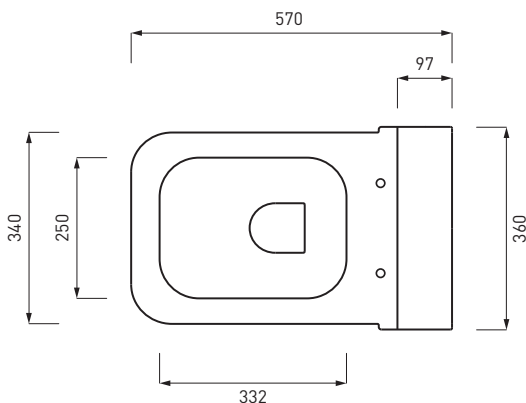

OPVAQ(X)*

Vaso a terra bifunzionale Quadro trasformabile ad "S" con curva tecnica (4,5 LT)

Quadro back to wall toilet changeable in floor trap with technical curve (4,5 LT)

Inodoro a suelo Quadro convertible en salida vertical con curva técnica (4,5 LT)

Cuvette bifonctionnelle Quadro avec possibilité de sortie au mur par l'utilise d'une courbe (4,5 LT)

Wc bifunktional Quadro, Abgang senkrecht erhältlich mit WC-Ablaufbogen (4,5 LT)

Kg. 31,30

OPBIQ(X)* ○ ● ◐

Bidet a terra monoforo Quadro

Quadro back to wall one hole bidet

Bidé a suelo Quadro monoagujero

Bidet Quadro monotrou

Bidet Quadro einloch

Kg. 26,75

* con sifone ad "S" standard

* with standard siphon "S"