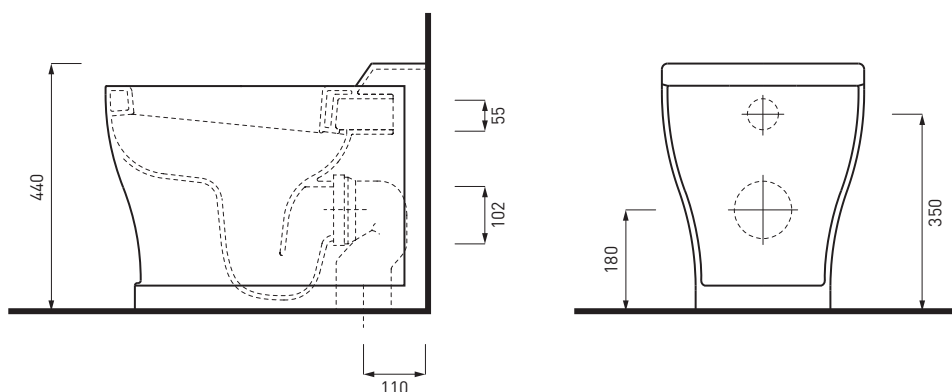

OPVAQ(X)*

Vaso a terra bifunzionale Quadro trasformabile ad "S" con curva tecnica (4,5 LT)

Quadro back to wall toilet changeable in floor trap with technical curve (4,5 LT)

Inodoro a suelo Quadro convertible en salida vertical con curva técnica (4,5 LT)

Cuvette bifonctionnelle Quadro avec possibilité de sortie au mur par l'utilise d'une courbe (4,5 LT)

Wc bifunktional Quadro, Abgang senkrecht erhältlich mit WC-Ablaufbogen (4,5 LT)

Kg. 31,30

OPBIQ(X)* ○ ● ◐

Bidet a terra monoforo Quadro

Quadro back to wall one hole bidet

Bidé a suelo Quadro monoagujero

Bidet Quadro monotrou

Bidet Quadro einloch

Kg. 26,75

* con sifone ad "S" standard

* with standard siphon "S"