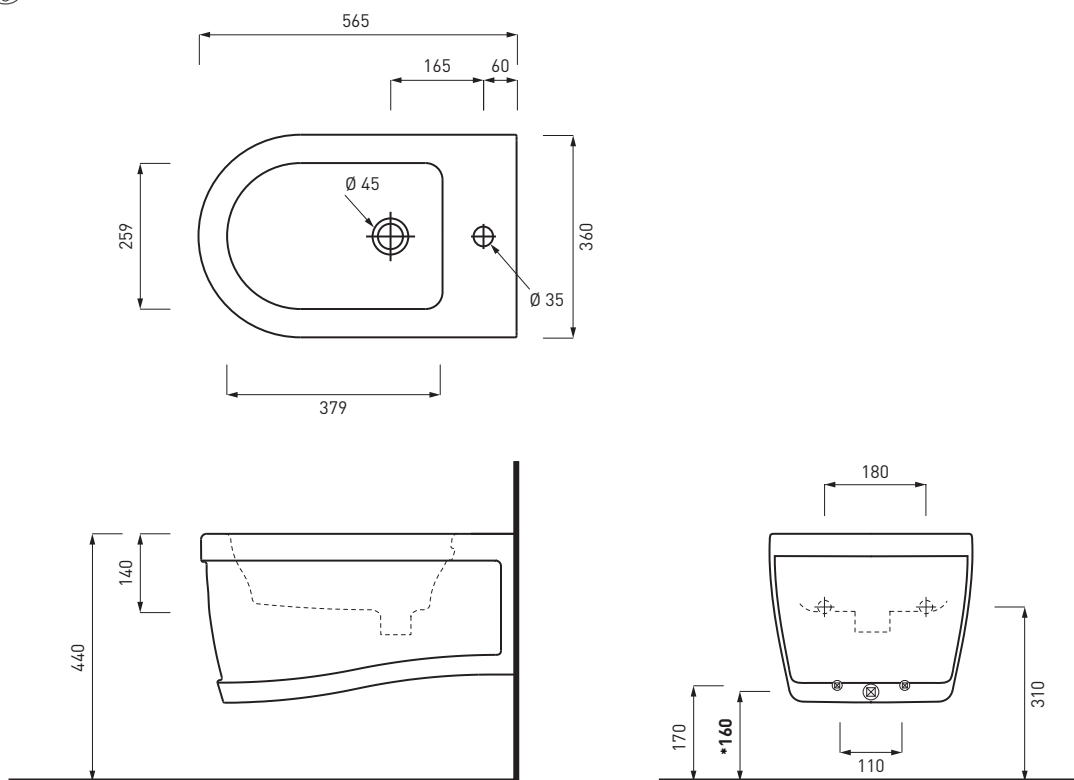

OPVST(X)* C

Vaso sospeso Tondo
Tondo wall mounted toilet
Inodoro suspendido Tondo
Cuvette suspendue Tondo
Hängendes wc Tondo

Kg. 29,50

OPBST(X)*

Bidet sospeso monoforo Tondo
Tondo one-hole wall mounted bidet
Bidé suspendido Tondo monoagujero
Bidet suspendu Tondo monotrou
Hängendes bidet einloch Tondo

Kg. 26,50

* con sifone ad "S" standard
* with standard siphon "S"

LEGENDA LAVABI E SANITARI / SINK AND SANITARY LEGEND

	senza foro rubinetto - no tap holes
	senza foro rubinetto su richiesta - no tap hole on request
	monoforo - one tap hole
	monoforo predisposto a tre fori - one tap hole, pre-arranged for three tap holes
	con un lato non smaltato - with one not enamelled side
	con i lati tutti smaltati - all enamelled sides
	installazione sospesa - wall mounted installation
	installazione d'appoggio - on top installation
	installazione a semi incasso - semi fitted installation
	installazione ad incasso - fitted installation
	installazione su colonna - on pedestal installation
	completo di curva tecnica o sifone - with technical joint or siphon
	completo di fissaggi - with fixing parts
	con troppo pieno - with overflow
C	compatibilità combifix - combifix compatibility
	novità - news