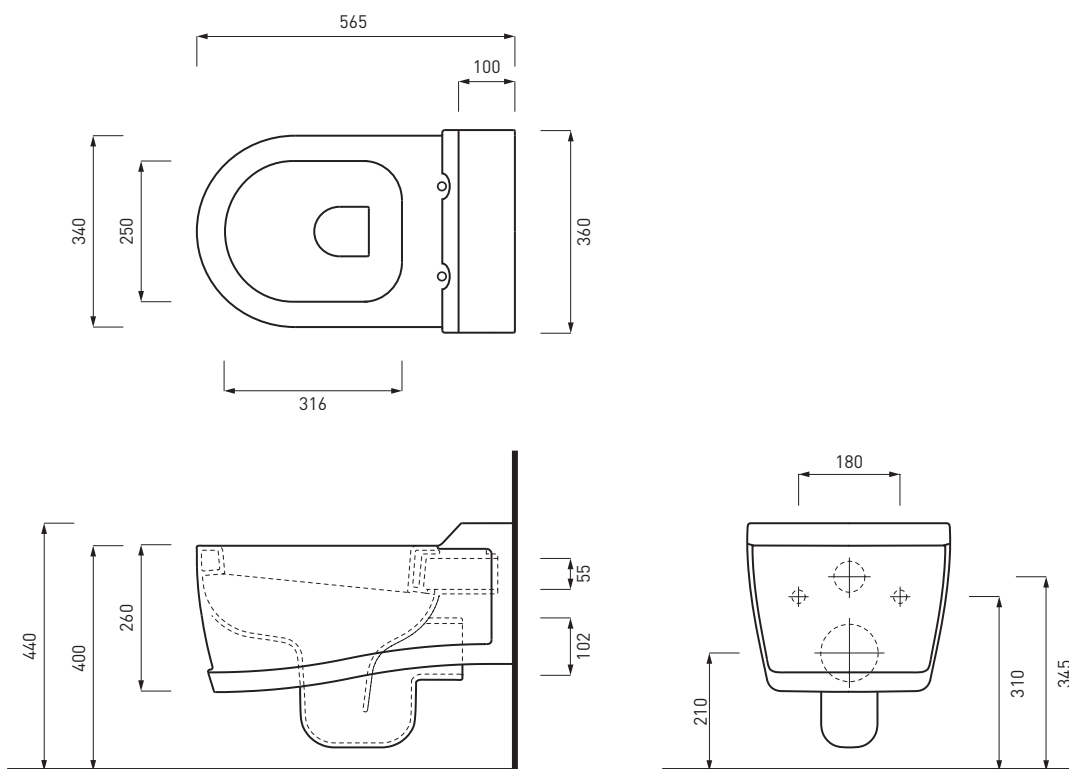

OPVST(X)* C

Vaso sospeso Tondo
Tondo wall mounted toilet
Inodoro suspendido Tondo
Cuvette suspendue Tondo
Hängendes wc Tondo

Kg. 29,50

OPBST(X)*

Bidet sospeso monoforo Tondo
Tondo one-hole wall mounted bidet
Bidé suspendido Tondo monoagujero
Bidet suspendu Tondo monotrou
Hängendes bidet einloch Tondo

Kg. 26,50

* con sifone ad "S" standard
* with standard siphon "S"

LEGENDA LAVABI E SANITARI / SINK AND SANITARY LEGEND

	senza foro rubinetto - no tap holes
	senza foro rubinetto su richiesta - no tap hole on request
	monoforo - one tap hole
	monoforo predisposto a tre fori - one tap hole, pre-arranged for three tap holes
	con un lato non smaltato - with one not enamelled side
	con i lati tutti smaltati - all enamelled sides
	installazione sospesa - wall mounted installation
	installazione d'appoggio - on top installation
	installazione a semi incasso - semi fitted installation
	installazione ad incasso - fitted installation
	installazione su colonna - on pedestal installation
	completo di curva tecnica o sifone - with technical joint or siphon
	completo di fissaggi - with fixing parts
	con troppo pieno - with overflow
C	compatibilità combifix - combifix compatibility
	novità - news