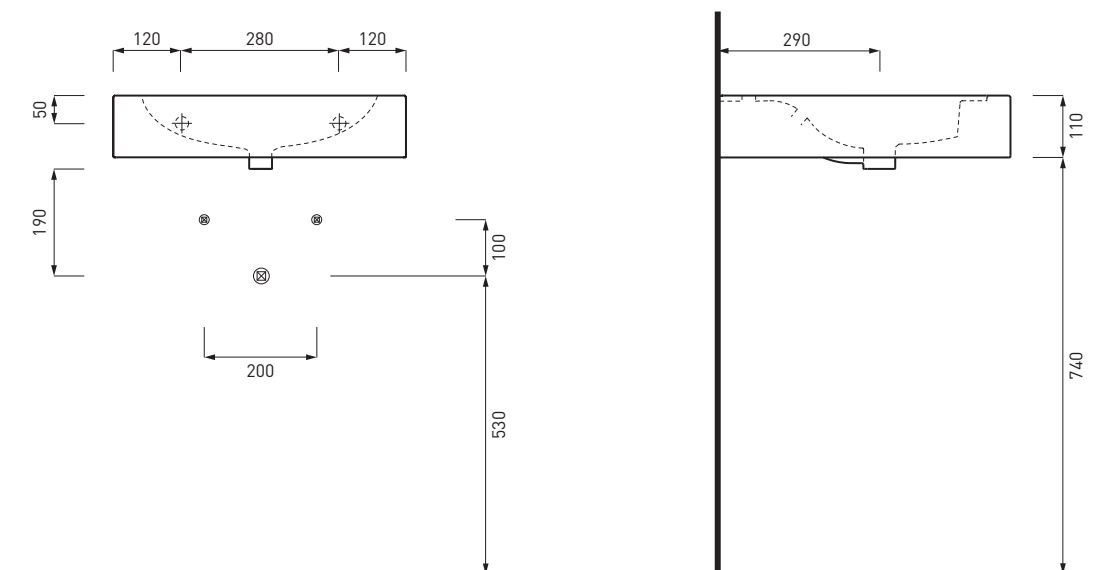

OPLA52(X)* ○ ● □ □ □ □ □

Lavabo Opera 52
Washbasin Opera 52
Lavabo Opera 52
Lavabo Opera 52
Waschtisch Opera 52

Kg. 15,30

LEGENDA LAVABI E SANITARI / SINK AND SANITARY LEGEND

	senza foro rubinetto - no tap holes
	senza foro rubinetto su richiesta - no tap hole on request
	monoforo - one tap hole
	monoforo predisposto a tre fori - one tap hole, pre-arranged for three tap holes
	con un lato non smaltato - with one not enamelled side
	con i lati tutti smaltati - all enamelled sides
	installazione sospesa - wall mounted installation
	installazione d'appoggio - on top installation
	installazione a semi incasso - semi fitted installation
	installazione ad incasso - fitted installation
	installazione su colonna - on pedestal installation
	completo di curva tecnica o sifone - with technical joint or siphon
	completo di fissaggi - with fixing parts
	con troppo pieno - with overflow
	compatibilità combifix - combifix compatibility
	novità - news