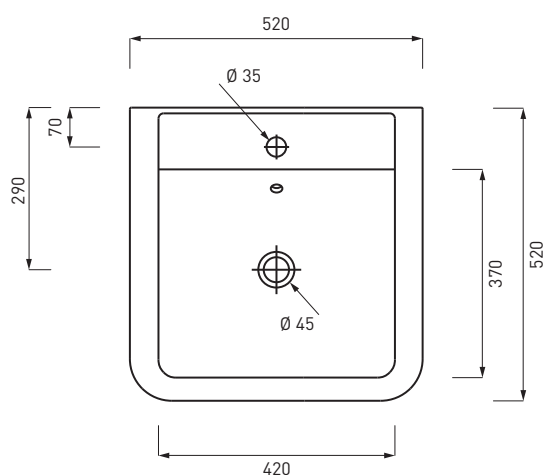

OPLA52(X)* ○ ● □ □ □ □ □

Lavabo Opera 52
Washbasin Opera 52
Lavabo Opera 52
Lavabo Opera 52
Waschtisch Opera 52

Kg. 15,30

LEGENDA LAVABI E SANITARI / SINK AND SANITARY LEGEND

	senza foro rubinetto - no tap holes
	senza foro rubinetto su richiesta - no tap hole on request
	monoforo - one tap hole
	monoforo predisposto a tre fori - one tap hole, pre-arranged for three tap holes
	con un lato non smaltato - with one not enamelled side
	con i lati tutti smaltati - all enamelled sides
	installazione sospesa - wall mounted installation
	installazione d'appoggio - on top installation
	installazione a semi incasso - semi fitted installation
	installazione ad incasso - fitted installation
	installazione su colonna - on pedestal installation
	completo di curva tecnica o sifone - with technical joint or siphon
	completo di fissaggi - with fixing parts
	con troppo pieno - with overflow
	compatibilità combifix - combifix compatibility
	novità - news