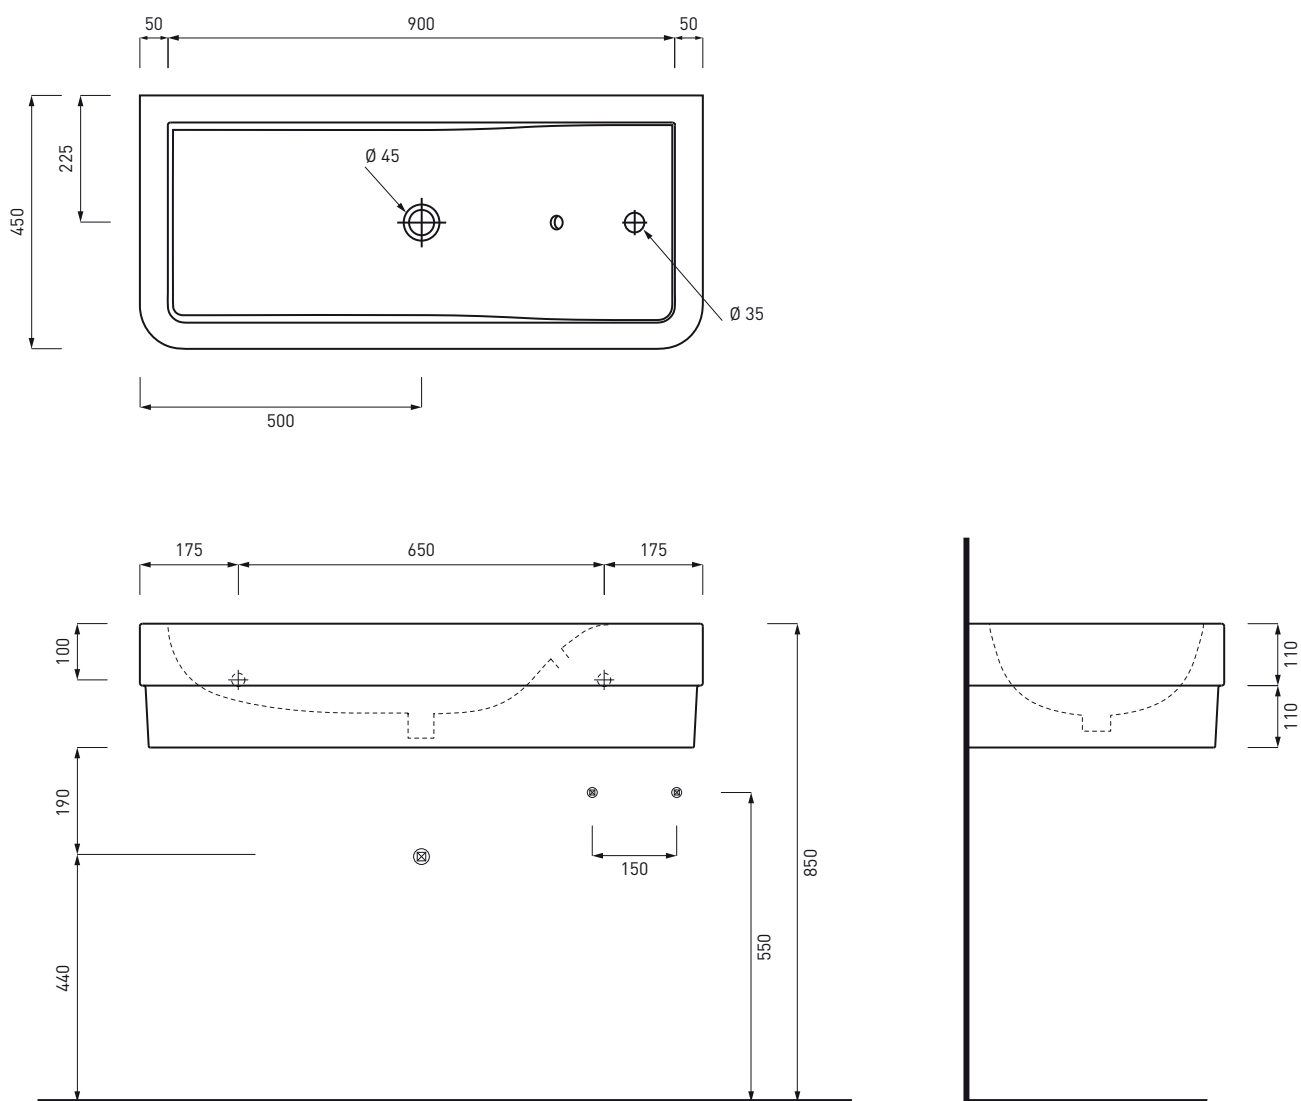

OPLAC(X)* 

Lavabo Opera Comfort 100
Washbasin Opera comfort 100
Lavabo Opera comfort 100
Lavabo Opera comfort 100
Waschtisch Opera comfort 100

Kg. 37,10

LEGENDA LAVABI E SANITARI / SINK AND SANITARY LEGEND

	senza foro rubinetto - no tap holes
	senza foro rubinetto su richiesta - no tap hole on request
	monoforo - one tap hole
	monoforo predisposto a tre fori - one tap hole, pre-arranged for three tap holes
	con un lato non smaltato - with one not enamelled side
	con i lati tutti smaltati - all enamelled sides
	installazione sospesa - wall mounted installation
	installazione d'appoggio - on top installation
	installazione a semi incasso - semi fitted installation
	installazione ad incasso - fitted installation
	installazione su colonna - on pedestal installation
	completo di curva tecnica o sifone - with technical joint or siphon
	completo di fissaggi - with fixing parts
	con troppo pieno - with overflow
	compatibilità combifix - combifix compatibility
	novità - news