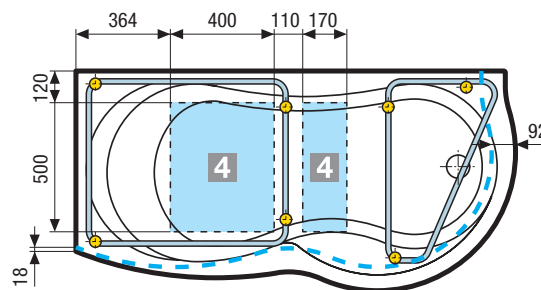

Kit piedini regolabili
PIEDVASCA

Tubo di scarico anti gocciola
per base doccia
R90SCDOCBV

VENUS

Venus

Venus

vasca idromassaggio angolare

Misure	Capienza
cm 170x70	190 lt.
cm 180x80	200 lt.

Vasca	Misure (cm)	Codice	Scelta scarico/erogazione			Scelta versione		Scelta struttura/Prezzo	
			Colonna di scarico	Colonna di scarico + erogatore	Colonna di scarico + rubinetteria bordo vasca	sinistra	destra	con telaio	1 pannello

VERSIONE STANDARD

DA INCASSO	Misure (cm)	Codice				S-A	D-A	da incasso
	170 x 70 x 55 H	VEN117070						
180 x 80 x 55 H	VEN118080							

FUNZIONI E DOTAZIONI: Telaio, Colonna di scarico

CON TELAIO	Misure (cm)	Codice	C	E	F	S	D	A0	A1
	170 x 70 x 55 H	VEN217070						con telaio	1 pannello
180 x 80 x 55 H	VEN218080								

FUNZIONI E DOTAZIONI: Airpool 12 jets, Whirlpool 6 jets, Telaio, Colonna di scarico, Telecomando Touch Screen, Disinfezione

VERSIONE PLUS	Misure (cm)	Codice	C	E	F	S	D	con telaio	1 pannello
	170 x 70 x 55 H	VEN417070P							
180 x 80 x 55 H	VEN418080P								

Misure	A	B	C	D
cm			±50	
170x85	1700	800	705	1475
180x85	1800	815	705	1575

ATTENZIONE!
Può essere dannoso ai portatori di pacemakers

1 2 Allacci per rubinetteria a muro
5 6 Raccordement pour Rubinetteria bordo vasca