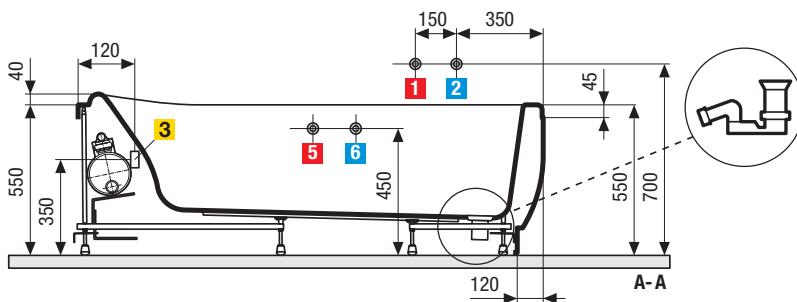

Kit piedini regolabili
PIEDVASCA

Tubo di scarico anti gocciola
per base doccia
R90SCDOCBV

VENUS

Venus

Venus

vasca idromassaggio angolare

Misure	Capienza
cm 170x70	190 lt.
cm 180x80	200 lt.

Vasca	Misure (cm)	Codice	Scelta scarico/erogazione			Scelta versione		Scelta struttura/Prezzo	
			Colonna di scarico	Colonna di scarico + erogatore	Colonna di scarico + rubinetteria bordo vasca	sinistra	destra	con telaio	1 pannello

VERSIONE STANDARD

DA INCASSO	Misure (cm)	Codice				S-A	D-A	da incasso
	170 x 70 x 55 H	VEN117070						
180 x 80 x 55 H	VEN118080							

FUNZIONI E DOTAZIONI: Telaio, Colonna di scarico

CON TELAIO	Misure (cm)	Codice	C	E	F	S	D	A0	A1
	170 x 70 x 55 H	VEN217070						con telaio	1 pannello
180 x 80 x 55 H	VEN218080								

FUNZIONI E DOTAZIONI: Airpool 12 jets, Whirlpool 6 jets, Telaio, Colonna di scarico, Telecomando Touch Screen, Disinfezione

VERSIONE PLUS	Misure (cm)	Codice	C	E	F	S	D	con telaio	1 pannello
	170 x 70 x 55 H	VEN417070P							
180 x 80 x 55 H	VEN418080P								

Misure	A	B	C	D
cm			±50	
170x85	1700	800	705	1475
180x85	1800	815	705	1575

ATTENZIONE!
Può essere dannoso ai portatori di pacemakers

1 2 Allacci per rubinetteria a muro
5 6 Raccordement pour Rubinetteria bordo vasca