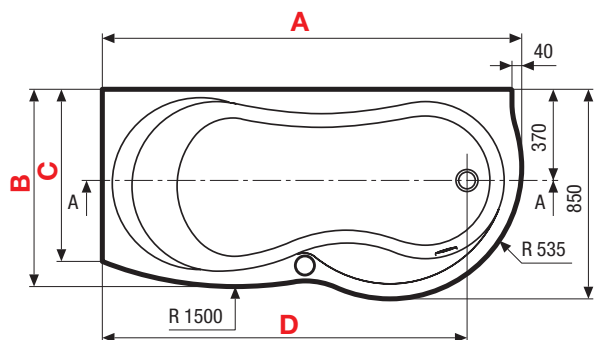

Kit piedini regolabili
PIEDVASCA

Tubo di scarico anti gocciola
per base doccia
R90SCDOCBV

VENUS

Venus

Venus

vasca idromassaggio angolare

Misure	Capienza
cm 170x70	190 lt.
cm 180x80	200 lt.

Vasca	Misure (cm)	Codice	Scelta scarico/erogazione			Scelta versione		Scelta struttura/Prezzo	
			Colonna di scarico	Colonna di scarico + erogatore	Colonna di scarico + rubinetteria bordo vasca	sinistra	destra	con telaio	1 pannello

VERSIONE STANDARD

DA INCASSO	Misure (cm)	Codice				S-A	D-A	da incasso
	170 x 70 x 55 H	VEN117070						
180 x 80 x 55 H	VEN118080							

FUNZIONI E DOTAZIONI: Telaio, Colonna di scarico

CON TELAIO	Misure (cm)	Codice	C	E	F	S	D	A0	A1
	170 x 70 x 55 H	VEN217070						con telaio	1 pannello
180 x 80 x 55 H	VEN218080								

FUNZIONI E DOTAZIONI: Airpool 12 jets, Whirlpool 6 jets, Telaio, Colonna di scarico, Telecomando Touch Screen, Disinfezione

VERSIONE PLUS	Misure (cm)	Codice	C	E	F	S	D	con telaio	1 pannello
	170 x 70 x 55 H	VEN417070P							
180 x 80 x 55 H	VEN418080P								

Misure	A	B	C	D
cm			±50	
170x85	1700	800	705	1475
180x85	1800	815	705	1575

ATTENZIONE!
Può essere dannoso ai portatori di pacemakers

1 2 Allacci per rubinetteria a muro
5 6 Raccordement pour Rubinetteria bordo vasca