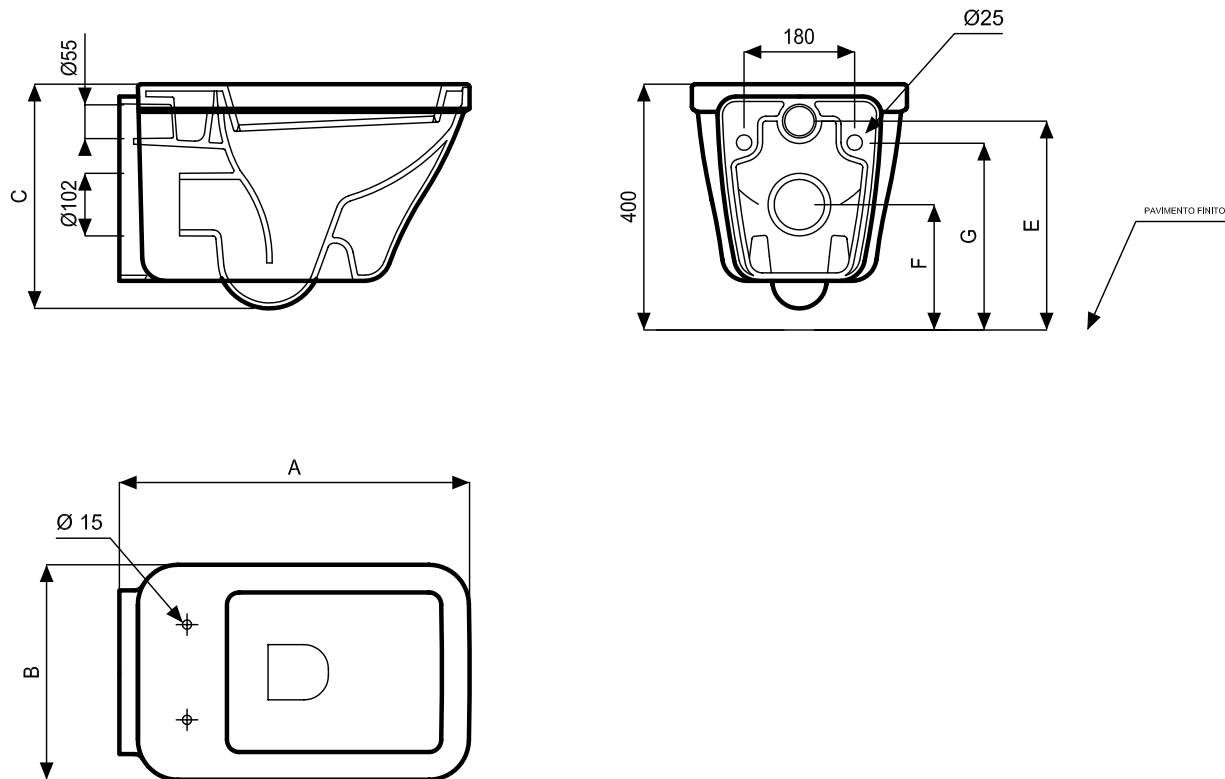

Cod.	SERIE	Quote d'ingombro			Quote d'installazione		
		A	B	C	E	F	G
40315	Novecento	570	350	365	340	205	305

\*completo di sedile

\*\*funziona con 6 litri

Le misure sono da considerarsi indicative. Pozzi-Ginori S.p.A. si riserva il diritto di apportare, in qualsiasi momento, modifiche tecniche, costruttive e dimensionali utili al miglioramento della nostra produzione