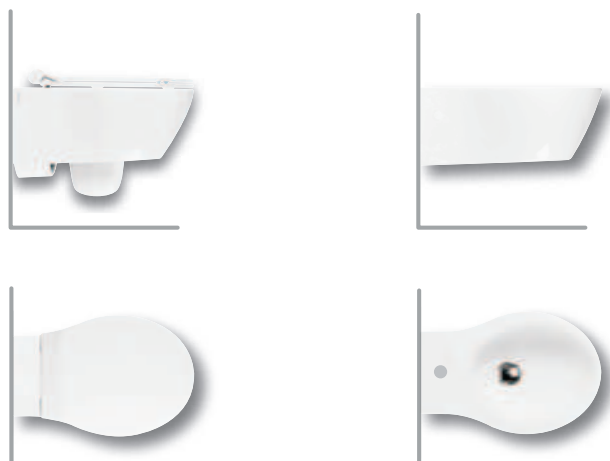

NIDO

363x548

Vaso sospeso

Vaso sospeso completo di fissaggio speciale.
Installazione con staffa universale per sospesi.
Integrabile con sedile frenato o non frenato.

Wall hung wc

Wall-hung WC with special fixing element
included. Mounted using universal bracket for
wall-hung elements. Can be combined with soft-
close or standard seat cover.

368x550

Bidet sospeso monoforo

Bidet sospeso completo di fissaggio speciale.
Installazione con staffa universale per sospesi.

One hole wall hung bidet

One-hole wall hung bidet with special fixing
included. Mounted using universal bracket for
wall-hung elements.

Einlochbidet wandhängend

Wand-Bidet inklusive spezieller Halterung. Zur
Montage mit universeller Wand-Halterung.

Bidet suspendu à un trou

Bidet suspendu avec kit de fixation spécial.
Installation avec étrier universel pour éléments
suspendus.

Bidè suspendido de un orificio

Bidè suspendido completo de sistema de fijación
especial. Instalación con estribo universal para
artefactos suspendidos.

Подвесное биде с одним отверстием

Подвесное биде в комплекте со
специальным крепежом. Установка
с универсальным кронштейном для
подвесной сантехники.