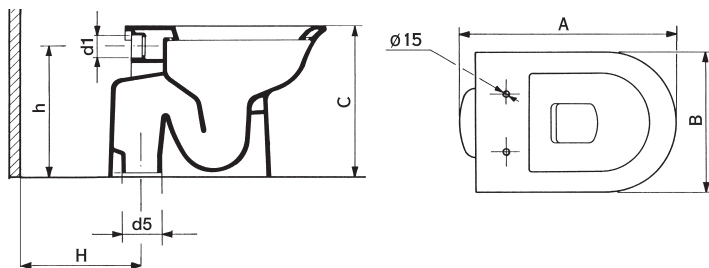

vasi con scarico a pavimento

codice	SERIE	quote d'ingombro			quote d'installazione			
		A	B	C	h	H	d5	d1
07301	MONTEBIANCO	585	385	395	355	150	102	55
15300	LINEA [^]	575	370	390	335	180	102	55
34340	ATENA*	560	365	390	340	160	102	55
33340	YDRA	570	370	395	340	145	102	55
22301	PIEMONTESINA [^]	485	370	380	345	210	102	55
37302	FANTASIA A NORME UNI [^]	570	360	395	350	130	102	55
37303	FANTASIA [^]	520	360	395	345	225	102	55
50300	FANTASIA 2*	535	355	410	355	150	102	55
56300	SELNOVA 3	535	356	390	345	165	102	55
47300	COLIBRÌ [^]	520	360	395	350	120	102	55
63300	COLIBRÌ 2	530	360	390	345	120	102	55

[^]ad esaurimento *completo di sedile e fissaggio [°]funziona con 9 litri

vasi con scarico a parete

codice	SERIE	quote d'ingombro			quote d'installazione				
		A	B	C	h	H	t	d5	d1
07310	MONTEBIANCO	525	385	395	360	60	185	102	55
15310	LINEA [^]	630	370	390	340	50	185	102	55
34350	ATENA*	530	360	395	350	70	180	102	55
33350	YDRA	550	365	395	345	80	185	102	55
22310	PIEMONTESINA [^]	485	370	380	340	130	185	102	55
37311	FANTASIA [^]	560	360	395	345	65	180	102	55
50310	FANTASIA 2*	490	355	410	355	70	180	102	55
56310	SELNOVA 3	490	356	390	345	110	180	102	55
47310	COLIBRÌ [^]	460	360	395	355	130	190	102	55
63310	COLIBRÌ 2	470	360	390	345	90	180	102	55