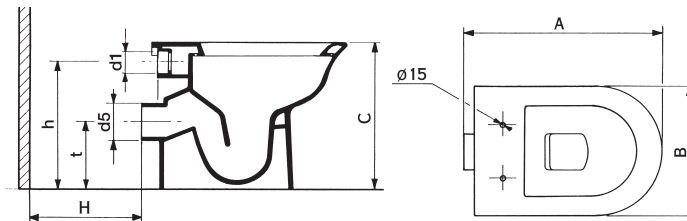

vasi con scarico a pavimento

codice	SERIE	quote d'ingombro			quote d'installazione			
		A	B	C	h	H	d5	d1
07301	MONTEBIANCO	585	385	395	355	150	102	55
15300	LINEA [^]	575	370	390	335	180	102	55
34340	ATENA*	560	365	390	340	160	102	55
33340	YDRA	570	370	395	340	145	102	55
22301	PIEMONTESINA [^]	485	370	380	345	210	102	55
37302	FANTASIA A NORME UNI [^]	570	360	395	350	130	102	55
37303	FANTASIA [^]	520	360	395	345	225	102	55
50300	FANTASIA 2*	535	355	410	355	150	102	55
56300	SELNOVA 3	535	356	390	345	165	102	55
47300	COLIBRÌ [^]	520	360	395	350	120	102	55
63300	COLIBRÌ 2	530	360	390	345	120	102	55

[^]ad esaurimento *completo di sedile e fissaggio [°]funziona con 9 litri

vasi con scarico a parete

codice	SERIE	quote d'ingombro			quote d'installazione				
		A	B	C	h	H	t	d5	d1
07310	MONTEBIANCO	525	385	395	360	60	185	102	55
15310	LINEA [^]	630	370	390	340	50	185	102	55
34350	ATENA*	530	360	395	350	70	180	102	55
33350	YDRA	550	365	395	345	80	185	102	55
22310	PIEMONTESINA [^]	485	370	380	340	130	185	102	55
37311	FANTASIA [^]	560	360	395	345	65	180	102	55
50310	FANTASIA 2*	490	355	410	355	70	180	102	55
56310	SELNOVA 3	490	356	390	345	110	180	102	55
47310	COLIBRÌ [^]	460	360	395	355	130	190	102	55
63310	COLIBRÌ 2	470	360	390	345	90	180	102	55