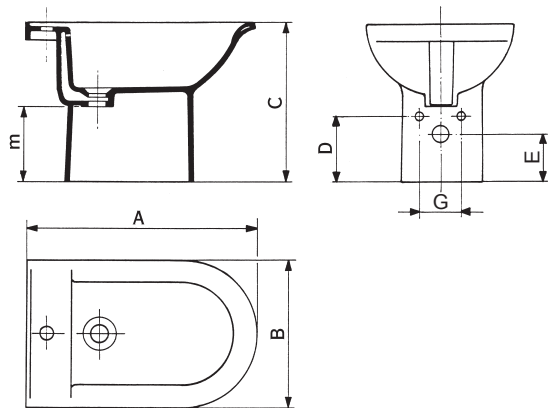

## bidet a pavimento

codice	SERIE	quote d'ingombro			quote d'installazione			
		A	B	C	D	G	m	E
07251	MONTEBIANCO 1F	590	375	395	170	150	205	125
07201	MONTEBIANCO 3F	590	375	395	170	150	205	125
15250	LINEA 1F <sup>^</sup>	615	370	395	170	160	180	85
15200	LINEA 3F <sup>^</sup>	615	375	395	170	160	180	85
34250	ATENA 1F <sup>°</sup>	565	360	390	170	150	200	95
34200	ATENA 3F <sup>°^</sup>	565	360	390	170	150	200	95
33250	YDRA 1F	565	365	390	170	160	190	90
33200	YDRA 3F	565	365	390	170	160	190	90
22250	PIEMONTESINA 1F <sup>^</sup>	535	370	390	170	160	185	85
22200	PIEMONTESINA 3F <sup>^</sup>	535	370	390	170	160	185	85
37250	FANTASIA 1F <sup>°^</sup>	560	365	400	170	150	205	105
37200	FANTASIA 3F <sup>°^</sup>	560	365	400	170	150	205	105
50250	FANTASIA 2	535	355	410	170	80	230	125
56250	SELNOVA 3 1F	540	356	390	170	120	205	110
47250	COLIBRÌ 1F <sup>^</sup>	510	360	390	170	160	185	85
47200	COLIBRÌ 3F <sup>^</sup>	510	360	390	170	160	185	85
63250	COLIBRÌ 2 1F	530	360	390	170	120	205	100

<sup>^</sup>ad esaurimento    <sup>°</sup>completo di fissaggio