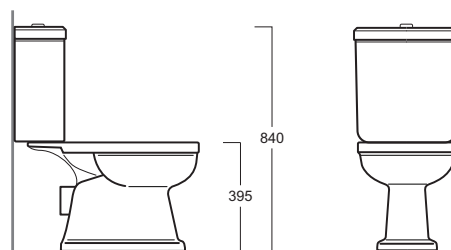

Londra

Vaso monoblocco / Close coupled WC

simas[®]
ACQUA SPACE

LO 931/LO 922

Disegni Tecnici
Technical Drawings

Vaso monoblocco con scarico a parete e cassetta con coperchio

Close coupled WC with wall outlet and cistern with lid

Accessori di completamento

Accessories available

- Batteria di scarico ad aria per cassetta monoblocco D13
- Push button flush mechanism for close coupled cistern D13
- Batteria di scarico ad aria doppio flusso per cassetta monoblocco D21
- Push button double flush mechanism for close coupled cistern D21
- Rubinetto a squadro art. 120006
- Angle tap art. 120006
- Coprivaso in poliestere con cerniere cromo LO 002 o cerniere oro/bronzo LO 003
- Polyester toilet seat with chrome finish hinges LO 002 or gold/bronze finish hinges LO 003
- Coprivaso in legno color noce con cerniere cromo LO 004 o cerniere oro/bronzo LO 005
- Wooden toilet seat walnut-finish with chrome-finish hinges LO 004 or gold/bronze-finish hinges LO 005
- Scatola viti di fissaggio F81
- Set of fixing screw F81