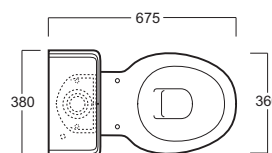

Londra

Vaso monoblocco / Close coupled WC

simas[®]
ACQUA SPACE

LO 931/LO 922

Disegni Tecnici
Technical Drawings

Vaso monoblocco con scarico a parete e cassetta con coperchio

Close coupled WC with wall outlet and cistern with lid