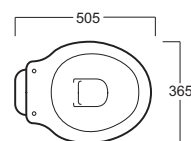

## LO 901

Disegni Tecnici  
Technical Drawings

Vaso con scarico a pavimento

WC whit floor outlet

Accessori di completamento

Accessories available

- Coprivaso in poliestere con cerniere cromo LO 002 o cerniere oro/bronzo LO 003  
*Polyester toilet seat with chrome finish hinges LO 002 or gold/bronze finish hinges LO 003*
- Coprivaso in legno color noce con cerniere cromo LO 004 o cerniere oro/bronzo LO 005  
*Wooden toilet seat walnut-finish with chrome-finish hinges LO 004 or gold/bronze-finish hinges LO 005*
- Canna vaso con rosone art. 120005  
*pipe with flange art. 120005*
- Scatola viti di fissaggio F81  
*Set of fixing screw F81*