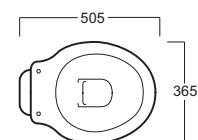

## LO 911

Disegni Tecnici  
Technical Drawings

Vaso con scarico a parete

WC whit wall outlet

Accessori di completamento

Accessories available

- Coprivaso in poliestere con cerniere cromo LO 002 o cerniere oro/bronzo LO 003  
*Polyester toilet seat with chrome finish hinges LO 002 or gold/bronze finish hinges LO 003*
- Coprivaso in legno color noce con cerniere cromo LO 004 o cerniere oro/bronzo LO 005  
*Wooden toilet seat walnut-finish with chrome-finish hinges LO 004 or gold/bronze-finish hinges LO 005*
- Canna vaso con rosone art. 120005  
*pipe with flange art. 120005*
- Scatola viti di fissaggio F81  
*Set of fixing screw F81*