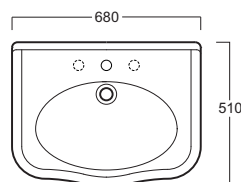

Londra

Lavabo / Washbasin

simas®
ACQUA SPACE

LO 924

Disegni Tecnici
Technical Drawings

Lavabo 68 monoforo predisposto per rubinetteria a tre fori. Installazione su colonna (LO 905) /su struttura (LOCG2)

Washbasin 68 with single tap hole pre-punched for three tap holes. To be mounted on pedestal (LO 905) / stand (LOCG2)

Accessori di completamento
Accessories available

- Colonna LO 905
- Pedestal LO 905
- Struttura LO CG2
- Stand LO CG2
- Coppia mensole in metallo MNSAR
- A set of metal brackets MNSAR
- Sifone lavabo/bidet da 1^{1/4} art.120042
- Trap for washbasin/bidet 1^{1/4} art.120042
- Batteria lavabo monoforo art. 30006
- One hole washbasin mixer art. 30006
- Batteria lavabo tre fori art. 30003
- Three hole washbasin mixer art. 30003
- Cannuccia a squadro niple lavabo/bidet art. 120008
- Angle tub wash niple basin/bidet art. 120008
- Scatola viti di fissaggio F81
- Set of fixing screw F81

Dati per montaggi
Installation Info