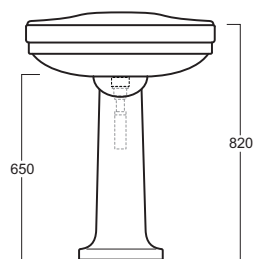

## LO 924

Disegni Tecnici  
Technical Drawings

Lavabo 68 monoforo predisposto per rubinetteria a tre fori. Installazione su colonna (LO 905) /su struttura (LOCG2)

Washbasin 68 with single tap hole pre-punched for three tap holes. To be mounted on pedestal (LO 905) / stand (LOCG2)

Accessori di completamento  
Accessories available

- Colonna LO 905
- Pedestal LO 905
- Struttura LO CG2
- Stand LO CG2
- Coppia mensole in metallo MNSAR
- A set of metal brackets MNSAR
- Sifone lavabo/bidet da 1<sup>1/4</sup> art.120042
- Trap for washbasin/bidet 1<sup>1/4</sup> art.120042
- Batteria lavabo monoforo art. 30006
- One hole washbasin mixer art. 30006
- Batteria lavabo tre fori art. 30003
- Three hole washbasin mixer art. 30003
- Cannuccia a squadro niple lavabo/bidet art. 120008
- Angle tub wash niple basin/bidet art. 120008
- Scatola viti di fissaggio F81
- Set of fixing screw F81