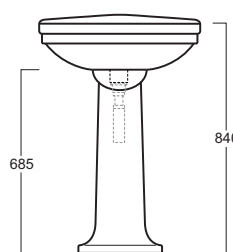

Londra

Lavabo / Washbasin

simas®
ACQUA SPACE

LO 914

Disegni Tecnici
Technical Drawings

Lavabo 58 monoforo predisposto per rubinetteria a tre fori. Installazione su colonna (LO 915) /su struttura (LOCG1)

Washbasin 58 with single tap hole pre-punched for three tap holes. To be mounted on pedestal (LO 915) / stand (LOCG1)

Accessori di completamento
Accessories available

- Colonna LO 915
- Pedestal LO 915
- Struttura LO CG1
- Stand LO CG1
- Sifone lavabo/bidet da 1^{1/4} art.120042
- Trap for washbasin/bidet 1^{1/4} art.120042
- Batteria lavabo monoforo art. 30006
- One hole washbasin mixer art. 30006
- Batteria lavabo tre fori art. 30003
- Three hole washbasin mixer art. 30003
- Cannuccia a squadro niple lavabo/bidet art. 120008
- Angle tub wash niple basin/bidet art. 120008
- Scatola viti di fissaggio F81
- Set of fixing screw F81

Dati per montaggi
Installation Info