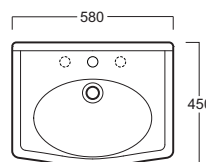

Londra

Lavabo / Washbasin

simas®
ACQUA SPACE

LO 914

Disegni Tecnici
Technical Drawings

Lavabo 58 monoforo predisposto per rubinetteria a tre fori. Installazione su colonna (LO 915) /su struttura (LOCG1)

Washbasin 58 with single tap hole pre-punched for three tap holes. To be mounted on pedestal (LO 915) / stand (LOCG1)

Accessori di completamento
Accessories available

- Colonna LO 915
- Pedestal LO 915
- Struttura LO CG1
- Stand LO CG1
- Sifone lavabo/bidet da 1^{1/4} art.120042
- Trap for washbasin/bidet 1^{1/4} art.120042
- Batteria lavabo monoforo art. 30006
- One hole washbasin mixer art. 30006
- Batteria lavabo tre fori art. 30003
- Three hole washbasin mixer art. 30003
- Cannuccia a squadro niple lavabo/bidet art. 120008
- Angle tub wash niple basin/bidet art. 120008
- Scatola viti di fissaggio F81
- Set of fixing screw F81

Dati per montaggi
Installation Info