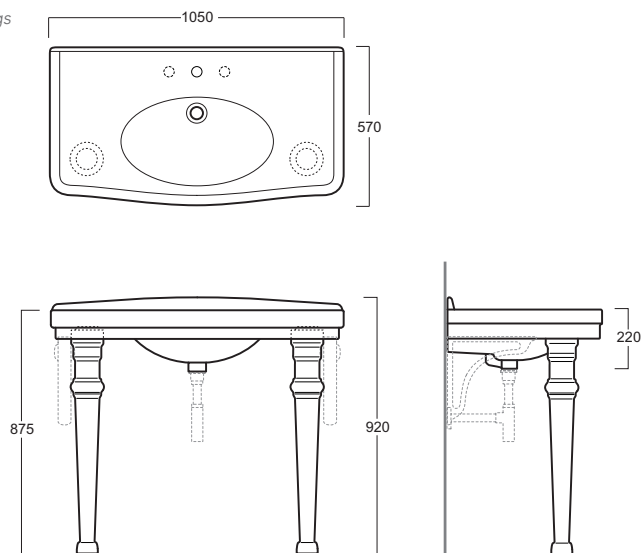

Disegni Tecnici

Technical Drawings