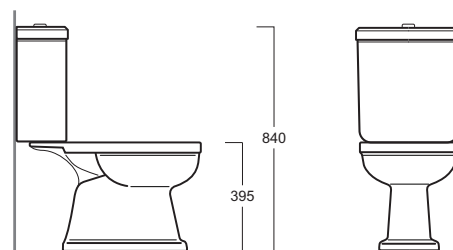

## Cassetta monoblocco / Close coupled cistern

simas<sup>®</sup>  
ACQUA SPACE

## LO 921/LO 922

Disegni Tecnici  
Technical Drawings

Vaso monoblocco con scarico a pavimento  
e cassetta con coperchio

Close coupled WC with floor outlet and  
cistern with lid