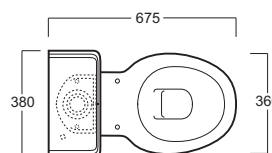

## Cassetta monoblocco / Close coupled cistern

simas<sup>®</sup>  
ACQUA SPACE

## LO 921/LO 922

Disegni Tecnici  
Technical Drawings

Vaso monoblocco con scarico a pavimento  
e cassetta con coperchio

Close coupled WC with floor outlet and  
cistern with lid