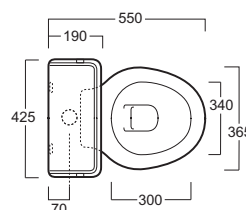

# Londra

Cassetta ad installazione alta / *High-level cistern*

simas<sup>®</sup>  
ACQUA SPACE

## LO 902

Disegni Tecnici  
Technical Drawings

Cassetta con coperchio ad installazione alta  
per vaso LO 901 e LO911

*High-level cistern with lid for WC LO 901 and  
LO 911*