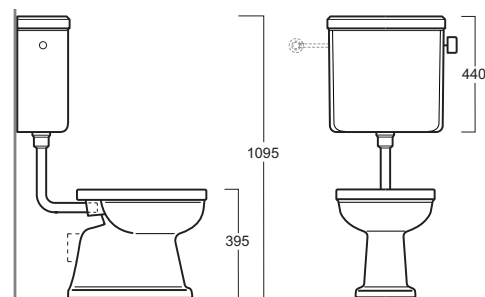

Londra

Cassetta a zaino / Low-level cistern

LO 912

Disegni Tecnici
Technical Drawings

Cassetta a zaino con coperchio per vaso
LO 901 e LO 911

Low-level cistern with lid for WC LO 901
and LO 911

Accessori di completamento
Accessories available

- Batteria di scarico per cassetta a zaino con tubo in ottone D11
- Flush mechanism for low-level cistern with plated brass pipe D11

Dati per montaggi
Installation Info