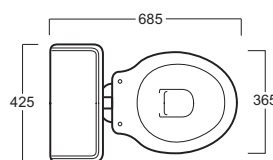

Londra

Cassetta a zaino / Low-level cistern

LO 912

Disegni Tecnici
Technical Drawings

Cassetta a zaino con coperchio per vaso
LO 901 e LO 911

Low-level cistern with lid for WC LO 901
and LO 911

Accessori di completamento
Accessories available

- Batteria di scarico per cassetta a zaino con tubo in ottone D11
- Flush mechanism for low-level cistern with plated brass pipe D11

Dati per montaggi
Installation Info