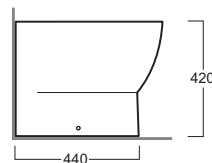

LFT

Vaso / WC

simas®
ACQUA SPACE

LFT 22

Disegni Tecnici
Technical Drawings

Vaso carenato Base. Scarico parete o pavimento.
(curva tecnica inclusa)

*Back to wall WC Base. Wall or floor outlet
(curved pipe included)*

Accessori di completamento
Accessories available

- Coprivaso avvolgente in termoindurente
  cerniere cromo LFT 003
- *Wrap-around thermoset toilet seat with
  chrome-finish hinges LFT 003*
- Coprivaso avvolgente in termoindurente con
  cerniere rallentate cromo LFT 004
- *Wrap-around thermoset toilet seat with
  chrome-finish soft-closing hinges LFT 004*
- Scatola viti di fissaggio F82
- *Set of fixing screw F82*

Dati per montaggi
Installation Info