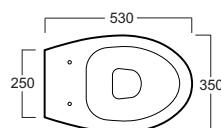

LFT

Vaso / WC

simas®
ACQUA SPACE

LFT 22

Disegni Tecnici
Technical Drawings

Vaso carenato Base. Scarico parete o pavimento.
(curva tecnica inclusa)

*Back to wall WC Base. Wall or floor outlet
(curved pipe included)*

Accessori di completamento
Accessories available

- Coprivaso avvolgente in termoindurente
  cerniere cromo LFT 003
- *Wrap-around thermoset toilet seat with
  chrome-finish hinges LFT 003*
- Coprivaso avvolgente in termoindurente con
  cerniere rallentate cromo LFT 004
- *Wrap-around thermoset toilet seat with
  chrome-finish soft-closing hinges LFT 004*
- Scatola viti di fissaggio F82
- *Set of fixing screw F82*

Dati per montaggi
Installation Info