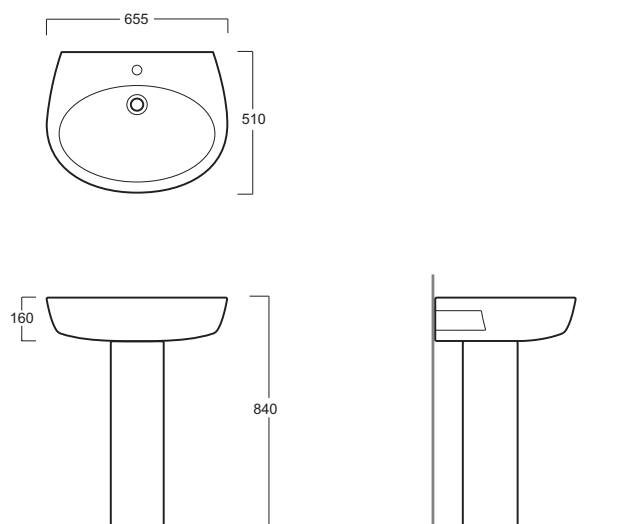

LFT

Lavabo / Washbasin

simas®
ACQUA SPACE

LFT 05

Disegni Tecnici
Technical Drawings

Lavabo 65 monoforo sospeso o su colonna

Washbasin 65 with single tap hole wall hung
or on pedestal

Accessori di completamento

Accessories available

- Colonna CN200
- Pedestal CN 200
- Mobile sospeso LFT M200
- Wall mounted furniture LFT M200
- Mobile a terra LFT M201
- Free standing furniture LFT M201
- Scatola con cassetti LFT M202
- Box with drawers LFT M202
- Set scatole LFT M203
- Set of boxes LFT M203
- Specchio orientabile LFT S300
- Positionable mirror LFT S300
- Sifone lavabo da 1^{1/4} SIF 270
- Trap for washbasin 1^{1/4} SIF 270
- Piletta di scarico con chiusura a pressione "shut rapid" con troppo pieno PLSR 60
- Pop-up waste drainer with "shut rapid" push system with overflow PLSR 60
- Piletta di scarico diretto "free flow" con troppo pieno PLSF 60
- Fixed pop-up "free flow" waste drainer with overflow PLSF 60
- Scatola viti di fissaggio F82
- Set of fixing screw F82

Dati per montaggi
Installation Info