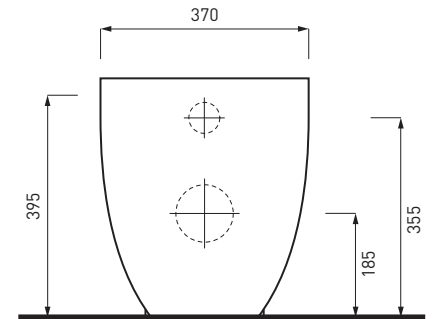

LGVA

Vaso a terra bifunzionale completo di fissaggio e curva tecnica (4,5 LT)

Back to wall toilet with fixing kit curva tecnica (4,5 LT)

Inodoro a suelo avec fixation e curva tecnica (4,5 LT)

Cuvette bifonctionnelle mit befestigungskit e curva tecnica (4,5 LT)

Wc bifunktional (4,5 LT)

Kg. 26,50

LGBI

Bidet a terra monoforo completo di fissaggio

Back to wall one hole bidet with fixing kit

Bidé a suelo monoagujero avec fixation

Bidet monotrou mit befestigungskit

Bidet einloch