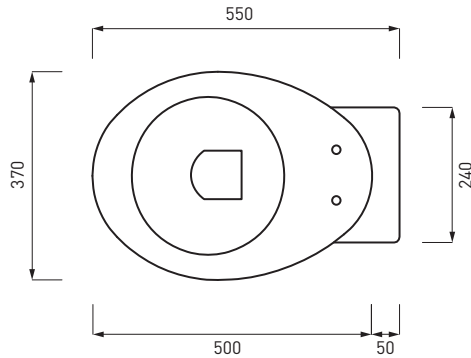

LGVA

Vaso a terra bifunzionale completo di fissaggio e curva tecnica (4,5 LT)

Back to wall toilet with fixing kit curva tecnica (4,5 LT)

Inodoro a suelo avec fixation e curva tecnica (4,5 LT)

Cuvette bifonctionnelle mit befestigungskit e curva tecnica (4,5 LT)

Wc bifunktional (4,5 LT)

Kg. 26,50

LGBI

Bidet a terra monoforo completo di fissaggio

Back to wall one hole bidet with fixing kit

Bidé a suelo monoagujero avec fixation

Bidet monotrou mit befestigungskit

Bidet einloch