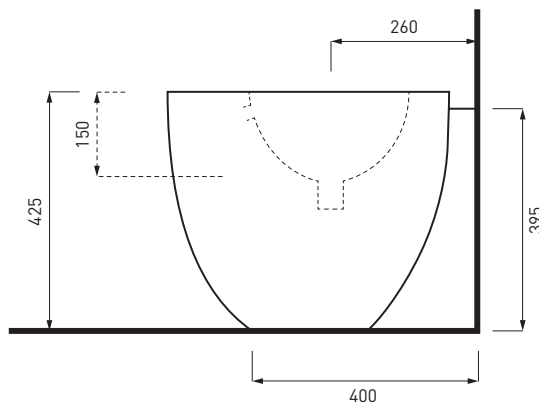

LGVA

Vaso a terra bifunzionale completo di fissaggio e curva tecnica (4,5 LT)

Back to wall toilet with fixing kit curva tecnica (4,5 LT)

Inodoro a suelo avec fixation e curva tecnica (4,5 LT)

Cuvette bifonctionnelle mit befestigungskit e curva tecnica (4,5 LT)

Wc bifunktional (4,5 LT)

Kg. 26,50

LGBI

Bidet a terra monoforo completo di fissaggio

Back to wall one hole bidet with fixing kit

Bidé a suelo monoagujero avec fixation

Bidet monotrou mit befestigungskit

Bidet einloch

Kg. 24,00

*con sifone a "s" standard
*with standard siphon "s"

Legenda

	senza foro rubinetto - no tap holes
	senza foro rubinetto su richiesta - no tap hole on request
	monoforo - one tap hole
	monoforo predisposto a tre fori - one tap hole, pre-arranged for three tap holes
	con un lato non smaltato - with one not enamelled side
	con i lati tutti smaltati - all enamelled sides
	installazione sospesa - wall mounted installation
	installazione d'appoggio - on top installation
	installazione a semi incasso - semi-recessed installation
	installazione ad incasso - recessed installation
	installazione su colonna - on pedestal installation
	completo di curva tecnica o sifone - with technical joint or siphon
	completo di fissaggi - with fixing parts
	novità - news