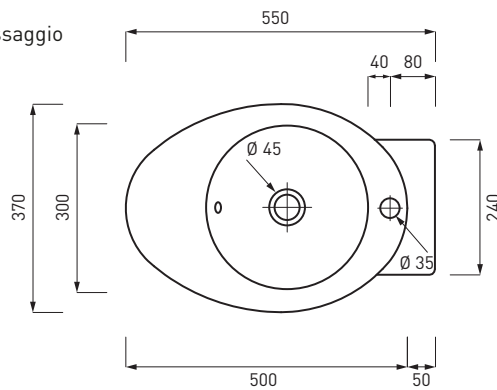

LGVA

Vaso a terra bifunzionale completo di fissaggio e curva tecnica (4,5 LT)

Back to wall toilet with fixing kit curva tecnica (4,5 LT)

Inodoro a suelo avec fixation e curva tecnica (4,5 LT)

Cuvette bifonctionnelle mit befestigungskit e curva tecnica (4,5 LT)

Wc bifunktional (4,5 LT)

Kg. 26,50

LGBI

Bidet a terra monoforo completo di fissaggio

Back to wall one hole bidet with fixing kit

Bidé a suelo monoagujero avec fixation

Bidet monotrou mit befestigungskit

Bidet einloch

Kg. 24,00

*con sifone a "s" standard
*with standard siphon "s"

Legenda

	senza foro rubinetto - no tap holes
	senza foro rubinetto su richiesta - no tap hole on request
	monoforo - one tap hole
	monoforo predisposto a tre fori - one tap hole, pre-arranged for three tap holes
	con un lato non smaltato - with one not enamelled side
	con i lati tutti smaltati - all enamelled sides
	installazione sospesa - wall mounted installation
	installazione d'appoggio - on top installation
	installazione a semi incasso - semi-recessed installation
	installazione ad incasso - recessed installation
	installazione su colonna - on pedestal installation
	completo di curva tecnica o sifone - with technical joint or siphon
	completo di fissaggi - with fixing parts
	novità - news