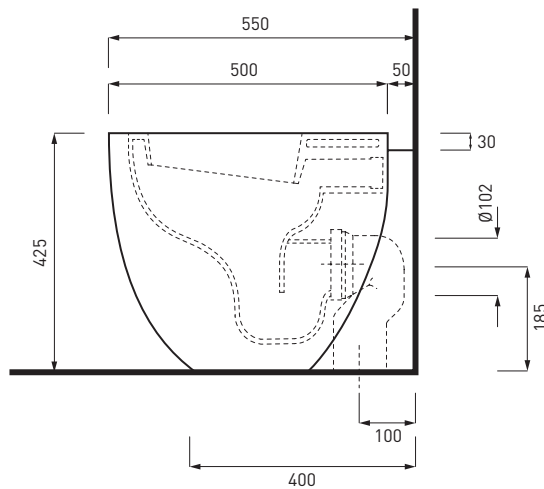

LGVA

Vaso a terra bifunzionale completo di fissaggio e curva tecnica (4,5 LT)

Back to wall toilet with fixing kit curva tecnica (4,5 LT)

Inodoro a suelo avec fixation e curva tecnica (4,5 LT)

Cuvette bifonctionnelle mit befestigungskit e curva tecnica (4,5 LT)

Wc bifunktional (4,5 LT)

Kg. 26,50

LGBI

Bidet a terra monoforo completo di fissaggio

Back to wall one hole bidet with fixing kit

Bidé a suelo monoagujero avec fixation

Bidet monotrou mit befestigungskit

Bidet einloch

Kg. 24,00

*con sifone a "s" standard
*with standard siphon "s"

Legenda

	senza foro rubinetto - no tap holes
	senza foro rubinetto su richiesta - no tap hole on request
	monoforo - one tap hole
	monoforo predisposto a tre fori - one tap hole, pre-arranged for three tap holes
	con un lato non smaltato - with one not enamelled side
	con i lati tutti smaltati - all enamelled sides
	installazione sospesa - wall mounted installation
	installazione d'appoggio - on top installation
	installazione a semi incasso - semi-recessed installation
	installazione ad incasso - recessed installation
	installazione su colonna - on pedestal installation
	completo di curva tecnica o sifone - with technical joint or siphon
	completo di fissaggi - with fixing parts
	novità - news