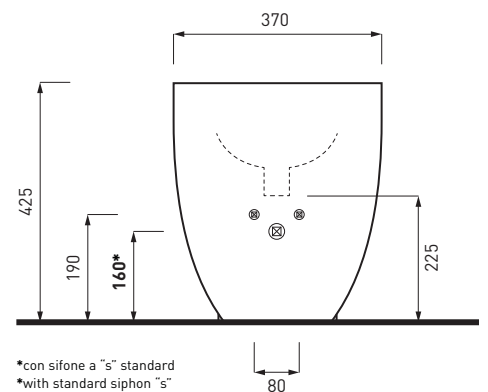

LGVA

Vaso a terra bifunzionale completo di fissaggio e curva tecnica (4,5 LT)

Back to wall toilet with fixing kit curva tecnica (4,5 LT)

Inodoro a suelo avec fixation e curva tecnica (4,5 LT)

Cuvette bifonctionnelle mit befestigungskit e curva tecnica (4,5 LT)

Wc bifunktional (4,5 LT)

Kg. 26,50

LGBI

Bidet a terra monoforo completo di fissaggio

Back to wall one hole bidet with fixing kit

Bidé a suelo monoagujero avec fixation

Bidet monotrou mit befestigungskit

Bidet einloch

Kg. 24,00

*con sifone a "s" standard
*with standard siphon "s"

Legenda

	senza foro rubinetto - no tap holes
	senza foro rubinetto su richiesta - no tap hole on request
	monoforo - one tap hole
	monoforo predisposto a tre fori - one tap hole, pre-arranged for three tap holes
	con un lato non smaltato - with one not enamelled side
	con i lati tutti smaltati - all enamelled sides
	installazione sospesa - wall mounted installation
	installazione d'appoggio - on top installation
	installazione a semi incasso - semi-recessed installation
	installazione ad incasso - recessed installation
	installazione su colonna - on pedestal installation
	completo di curva tecnica o sifone - with technical joint or siphon
	completo di fissaggi - with fixing parts
	novità - news