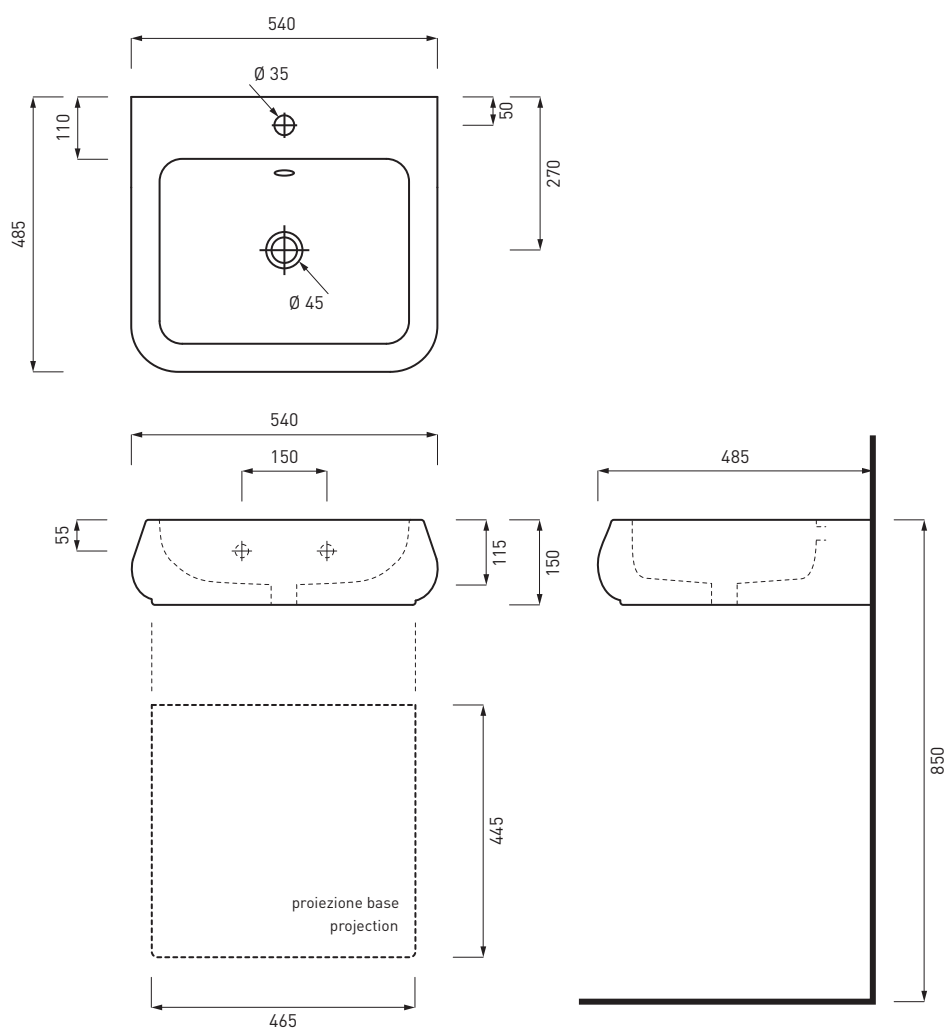

SHLS54(X)* ○ ● 

Lavabo 80 monoforo per installazione sospesa o appoggio

Suspended or on top washbasin 80

Lavabo suspendio o de apoyo 80

Lavabo 80 suspendu ou à poser

Waschtisch 80 hängender oder Aufsatz Installation

Kg. 17,60

LEGENDA LAVABI E SANITARI / SINK AND SANITARY LEGEND

	senza foro rubinetto - no tap holes
	senza foro rubinetto su richiesta - no tap hole on request
	monoforo - one tap hole
	monoforo predisposto a tre fori - one tap hole, pre-arranged for three tap holes
	con un lato non smaltato - with one not enamelled side
	con i lati tutti smaltati - all enamelled sides
	installazione sospesa - wall mounted installation
	installazione d'appoggio - on top installation
	installazione a semi incasso - semi fitted installation
	installazione ad incasso - fitted installation
	installazione su colonna - on pedestal installation
	completo di curva tecnica o sifone - with technical joint or siphon
	completo di fissaggi - with fixing parts
	con troppo pieno - with overflow
	compatibilità combifix - combifix compatibility
	novità - news