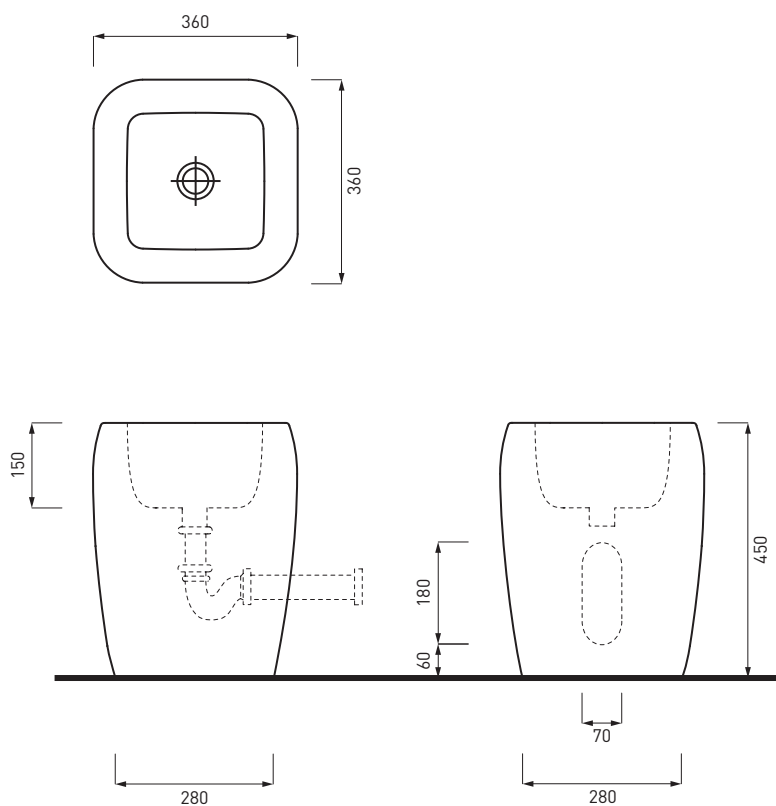

SHLAA(X)\* 

Lavabo mezza colonna installazione da appoggio

Half pedestal washbasin on top installation

Lavabo semi columna instalaci3n de apoyo

Vasque demi-colonne à poser sur plan

Halbsäule Aufsatzwaschtisch

## LEGENDA LAVABI E SANITARI / SINK AND SANITARY LEGEND

	senza foro rubinetto - no tap holes
	senza foro rubinetto su richiesta - no tap hole on request
	monoforo - one tap hole
	monoforo predisposto a tre fori - one tap hole, pre-arranged for three tap holes
	con un lato non smaltato - with one not enamelled side
	con i lati tutti smaltati - all enamelled sides
	installazione sospesa - wall mounted installation
	installazione d'appoggio - on top installation
	installazione a semi incasso - semi fitted installation
	installazione ad incasso - fitted installation
	installazione su colonna - on pedestal installation
	completo di curva tecnica o sifone - with technical joint or siphon
	completo di fissaggi - with fixing parts
	con troppo pieno - with overflow
	compatibilità combifix - combifix compatibility
	novità - news