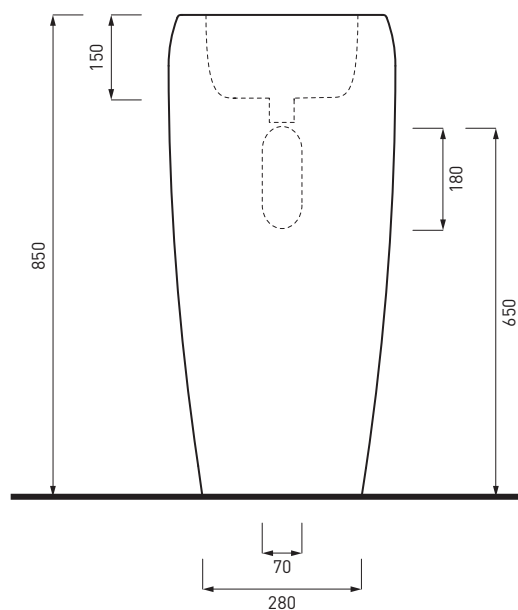

SHFREEP(X)*

Lavabo freestanding installazione a muro
Freestanding washbasin back to wall installation
Lavabo freestanding instalaciòn a pared
Lavabo sur pied à installer au mur
Freistehender Säulenwaschtisch Montage ander Wand

Kg. 45,00