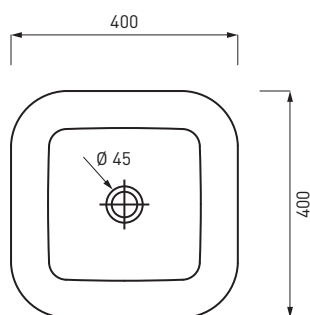

SHFREEC(X)*

Lavabo freestanding installazione centro stanza
Freestanding washbasin room centre
Installation lavabo freestanding instalaciòn en el centro del cuarto
Lavabo sur pied à installer en milieu de pièce
Freistehender Säulenwaschtisch Montage in der Bad- Mitte

Kg. 45,00