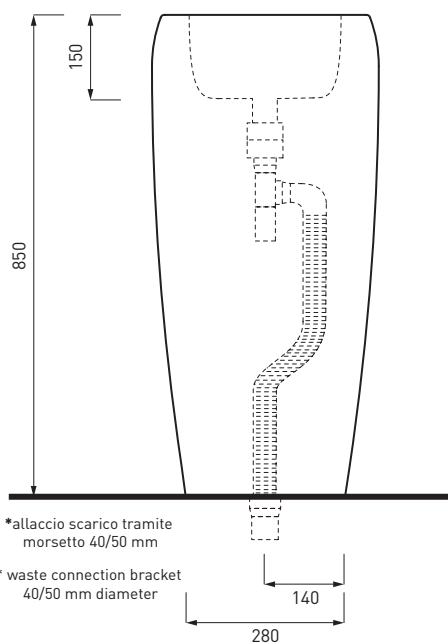

## SHFREEC(X)\*

Lavabo freestanding installazione centro stanza  
Freestanding washbasin room centre  
Installation lavabo freestanding instalaciòn en el centro del cuarto  
Lavabo sur pied à installer en milieu de pièce  
Freistehender Säulenwaschtisch Montage in der Bad- Mitte

## SHFREEP(X)\*

Lavabo freestanding installazione a muro  
Freestanding washbasin back to wall installation  
Lavabo freestanding instalaciòn a pared  
Lavabo sur pied à installer au mur  
Freistehender Säulenwaschtisch Montage ander Wand