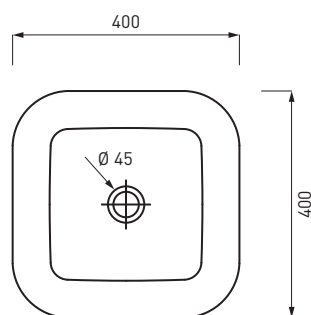

SHFREEP(X)*

Lavabo freestanding installazione a muro
Freestanding washbasin back to wall installation
Lavabo freestanding instalaciòn a pared
Lavabo sur pied à installer au mur
Freistehender Säulenwaschtisch Montage ander Wand

Kg. 45,00