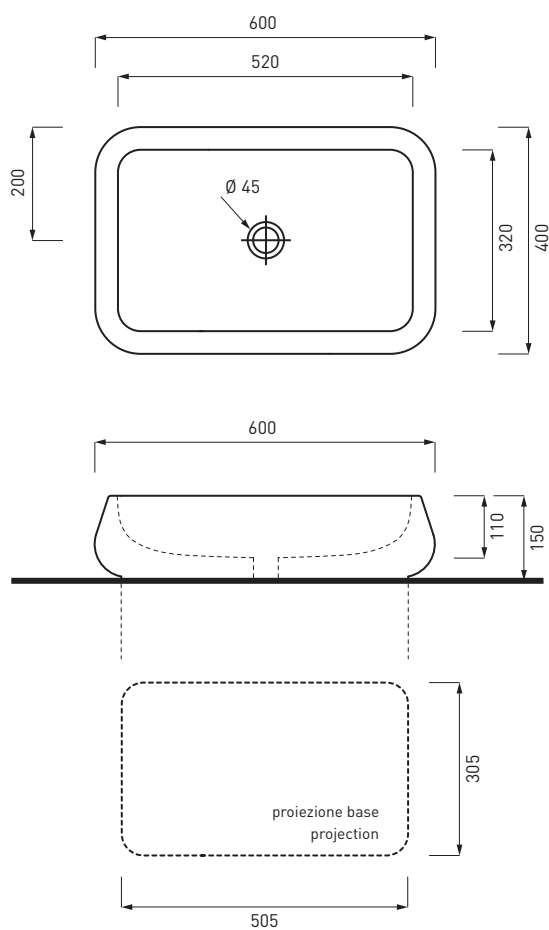

SHLAA60(X)*   

Lavabo da appoggio rettangolare 60
Rectangular vanity washbasin 60
Lavabo sobre encimera rectangular 60
Lavabo carré á poser 60
Aufsatzbecken cariert 60

Kg. 15,00

LEGENDA LAVABI E SANITARI / SINK AND SANITARY LEGEND

	senza foro rubinetto - no tap holes
	senza foro rubinetto su richiesta - no tap hole on request
	monoforo - one tap hole
	monoforo predisposto a tre fori - one tap hole, pre-arranged for three tap holes
	con un lato non smaltato - with one not enamelled side
	con i lati tutti smaltati - all enamelled sides
	installazione sospesa - wall mounted installation
	installazione d'appoggio - on top installation
	installazione a semi incasso - semi fitted installation
	installazione ad incasso - fitted installation
	installazione su colonna - on pedestal installation
	completo di curva tecnica o sifone - with technical joint or siphon
	completo di fissaggi - with fixing parts
	con troppo pieno - with overflow
	compatibilità combifix - combifix compatibility
	novità - news