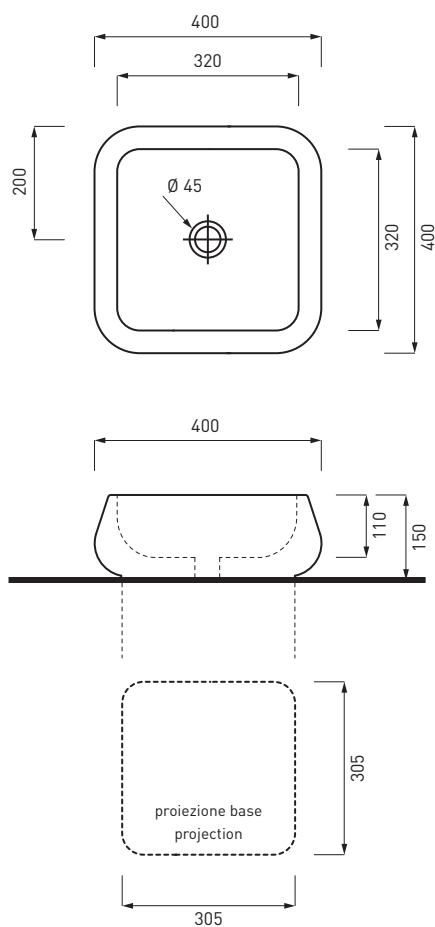

SHLAA40(X)*   

Lavabo da appoggio rettangolare 40
Rectangular vanity washbasin 40
Lavabo sobre encimera rectangular 40
Lavabo carré á poser 40
Aufsatzbecken cariert 40

Kg. 12,70

LEGENDA LAVABI E SANITARI / SINK AND SANITARY LEGEND

| | |
|---|--|
|  | senza foro rubinetto - no tap holes |
|  | senza foro rubinetto su richiesta - no tap hole on request |
|  | monoforo - one tap hole |
|  | monoforo predisposto a tre fori - one tap hole, pre-arranged for three tap holes |
|  | con un lato non smaltato - with one not enamelled side |
|  | con i lati tutti smaltati - all enamelled sides |
|  | installazione sospesa - wall mounted installation |
|  | installazione d'appoggio - on top installation |
|  | installazione a semi incasso - semi fitted installation |
|  | installazione ad incasso - fitted installation |
|  | installazione su colonna - on pedestal installation |
|  | completo di curva tecnica o sifone - with technical joint or siphon |
|  | completo di fissaggi - with fixing parts |
|  | con troppo pieno - with overflow |
|  | compatibilità combifix - combifix compatibility |
|  | novità - news |