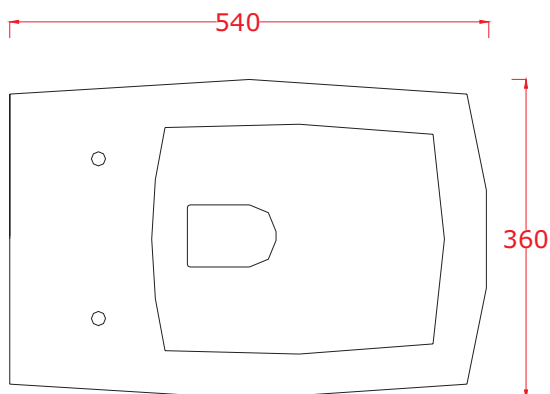

JZ 03

540*360*h 420

27 KG

N.B. Le misure indicate possono subire una variazione dello 0,6% circa, dovuta ad usura stampi e a variazioni delle caratteristiche tecniche relative alle materie prime che compongono l'impasto.

N.B. Indicated size could have a variation of about 0,6% due to usure of the moulds or the variations of the materials' technical characteristics used in the mixture.

MADE IN ITALY